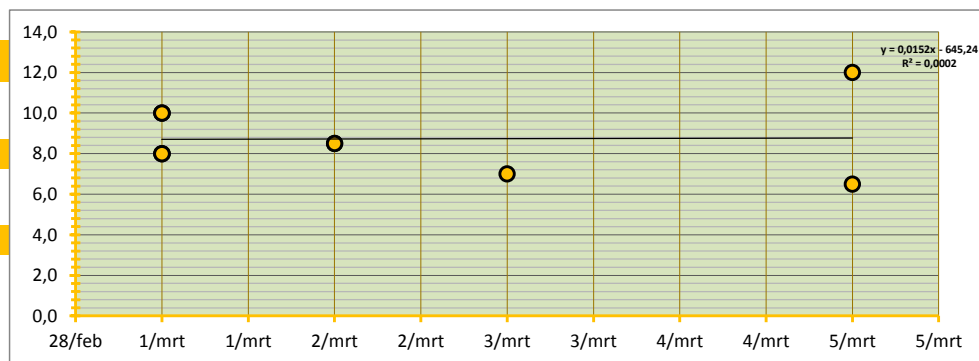

WAARVAN:

Region	Volume (TON)	GEW. GEM PRIJS (€)	onder en bovengrens (€)	Sortering (%)	TARR (%)
Noorden	290	9,30	€ 8,70 € 9,91	70%	5,0%
Zuiden	2.295	8,79	€ 7,37 € 10,22	62%	7,5%
totaal ingebracht	2.585	verschil € 0,51	verschil € 1,33 € -0,31	verschil 8%	verschil -2,5%
GlobalGAP	1.370	10,20	53,0% GAP	€ 1,15	69% TARR

GEMIDDELDE SORTERING 61,8% OP BASIS VAN SCHATTING
GEMIDDELD TARRAPERCENTAGE 7,5% OP BASIS VAN SCHATTING

GEW. GEMIDDELDE PRIJS € 8,79 PER 100 KG

STANDAARD DEVIATIE € 1,70 PER 100 KG
MEDIAAN € 8,50 PER 100 KG

WAARVAN:

Waarde	TON	GEW. GEM PRIJS	€	onder en bovengrens: €	verschil	€	verschil	€	verschil	Sortering (%)	TARR (%)	verschil
Noorden	290	GEW. GEM PRIJS	€ 9,30	€ 8,70	€ 9,91	Sortering (%)	70%	TARR (%)	5,0%			
Zuiden	2.295	GEW. GEM PRIJS	€ 8,79	€ 7,37	€ 10,22	Sortering (%)	62%	TARR (%)	7,5%			
totaal ingebracht	2.585	verschil	€ 0,51	verschil	€ 1,33	verschil	€ -0,31	verschil	8%	verschil	-2,5%	
GlobalGAP	1.370	GEW. GEM PRIJS	€ 10,20	53,0% GAP	€ 1,15	Sortering (%)	69%	TARR (%)	6,8%			