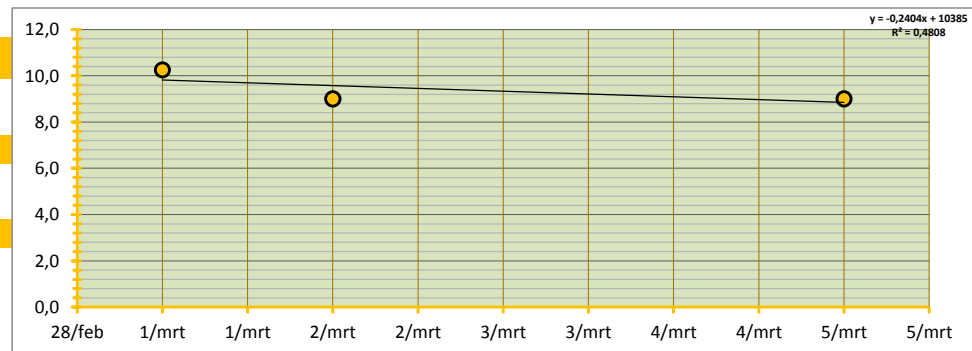

HOOGSTE EN LAAGSTE TRANSACTIE

HOOGSTE TRANSACTIE € 10,25 PER 100 KG

LAAGSTE TRANSACTIE € 9,00 PER 100 KG

BETROUWBAARHEIDSINTERVAL (80%)

ONDERGREN (P=0,80) € 8,70 PER 100 KG

BOVENGREN (P=0,80) € 9,91 PER 100 KG

WAARVAN:

Region	Volume (TON)	GEW. GEM PRIJS (€)	onder en bovengrens (€)	Sortering (%)	TARR (%)
Noorden	290	9,30	€ 8,70 € 9,91	70%	5,0%
Zuiden	2.295	8,79	€ 7,37 € 10,22	62%	7,5%
totaal ingebracht	2.585	verschil € 0,51	verschil € 1,33 € -0,31	verschil 8%	verschil -2,5%
GlobalGAP	1.370	10,20	53,0% GAP	€ 1,15	69% TARR

SAMENVATTING INBRENG HANDEL T.B.V. BEURSNOTERING

ZUID

GEDANE ZAKEN IN DE ACHTERLIGGENDE WEEK, MET LEVERING BINNEN TERMIJN VAN DRIE WEKEN;

WEEK

9

LEVERING OP WEEK 9 10 11 en week 12 t/m MA-DO week 13

INGEBRACHT VOLUME **2.295 TON BRUTO AF TELER OP AUTO, GELEVERD BINNEN TWEE WEKEN NA AANKOOP**