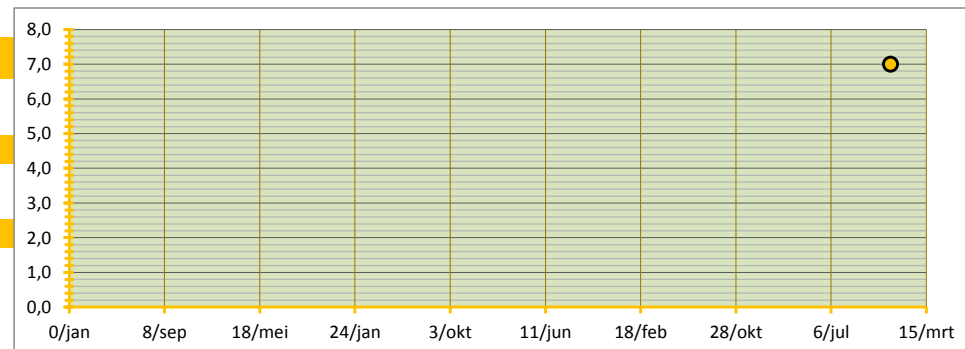

6 en week 7

t/m MA-DO week

8

INGEBRACHT VOLUME 110 TON BRUTO AF TELER OP AUTO, GELEVERD BINNEN TWEE WEKEN NA AANKOOP

GEMIDDELDE SORTERING 50,0% OP BASIS VAN SCHATTING
GEMIDDELD TARRAPERCENTAGE 7,0% OP BASIS VAN SCHATTING

GEW. GEMIDDELDE PRIJS € 7,00 PER 100 KG

STANDAARD DEVIATIE #DEEL/0! PER 100 KG

MEDIAAN € 7,00 PER 100 KG

HOOGSTE EN LAAGSTE TRANSACTIE

HOOGSTE TRANSACTIE € 7,00 PER 100 KG

LAAGSTE TRANSACTIE € 7,00 PER 100 KG

BETROUWBAARHEIDSINTERVAL (80%)

ONDERGREN (P=0,80) #DEEL/0! PER 100 KG

BOVENGREN (P=0,80) #DEEL/0! PER 100 KG

WAARVAN:

Noorden	110	TON	GEW. GEM PRIJS	€ 7,00	onder en bovengrens:	#DEEL/0!	#DEEL/0!	SORT(%)	50%	TARR(%)	7,0%
Zuiden	2.300	TON	GEW. GEM PRIJS	€ 7,31	onder en bovengrens:	€ 6,57	€ 8,04	SORT(%)	57%	TARR(%)	6,2%
totaal ingebracht	2.410		verschil	€ -0,31	verschil	#DEEL/0!	#DEEL/0!	verschil	-7%	verschil	0,8%
GlobalGAP	835	TON	GEW. GEM PRIJS	€ 7,47	34,6% GAP	€ 0,32	SORT(%)	52%	TARR(%)	5,1%	