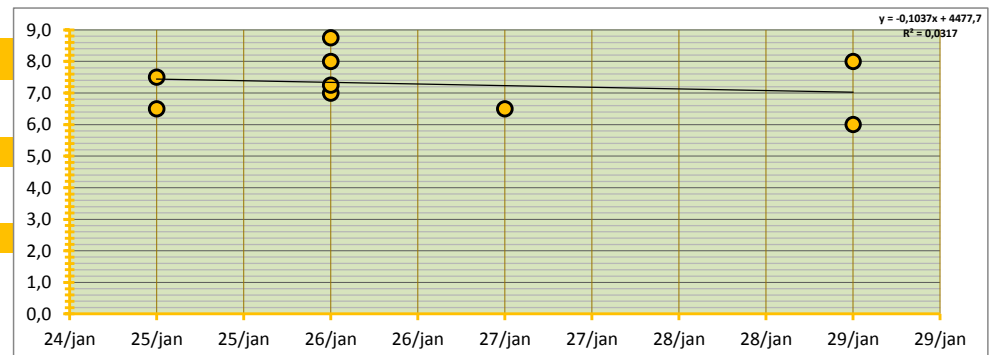

BETROUWBAARHEIDSINTERVAL (80%)

ONDERGREN (P=0,80) #DEEL/0! PER 100 KG

BOVENGREN (P=0,80) #DEEL/0! PER 100 KG

WAARVAN:

Noorden	110	TON	GEW. GEM PRIJS	€ 7,00	onder en bovengrens:	#DEEL/0!	#DEEL/0!	SORT(%)	50%	TARR(%)	7,0%
Zuiden	2.300	TON	GEW. GEM PRIJS	€ 7,31	onder en bovengrens:	€ 6,57	€ 8,04	SORT(%)	57%	TARR(%)	6,2%
totaal ingebracht	2.410		verschil	€ -0,31	verschil	#DEEL/0!	#DEEL/0!	verschil	-7%	verschil	0,8%
GlobalGAP	835	TON	GEW. GEM PRIJS	€ 7,47	34,6% GAP	€ 0,32	SORT(%)	52%	TARR(%)	5,1%	

6 en week 7

t/m MA-DO week

8

INGEBRACHT VOLUME

2.300 TON BRUTO AF TELER OP AUTO, GELEVERD BINNEN TWEE WEKEN NA AANKOOP

GEMIDDELDE SORTERING 57,1% OP BASIS VAN SCHATTING

GEMIDDELD TARRAPERCENTAGE 6,2% OP BASIS VAN SCHATTING

GEW. GEMIDDELDE PRIJS € 7,31 PER 100 KG

STANDAARD DEVIATIE € 0,88 PER 100 KG

MEDIAAN € 7,25 PER 100 KG

HOOGSTE EN LAAGSTE TRANSACTIE

HOOGSTE TRANSACTIE € 8,75 PER 100 KG

LAAGSTE TRANSACTIE € 6,00 PER 100 KG

BETROUWBAARHEIDSINTERVAL (80%)

ONDERGREN (P=0,80) € 6,57 PER 100 KG

BOVENGREN (P=0,80) € 8,04 PER 100 KG

WAARVAN:

Waarde	TON	GEW. GEM PRIJS	€	onder en bovengrens:	#DEEL/0!	#DEEL/0!	verschil	verschil	verschil	verschil
Noorden	110	GEW. GEM PRIJS	€ 7,00	onder en bovengrens:	#DEEL/0!	#DEEL/0!	verschil	verschil	verschil	verschil
Zuiden	2.300	GEW. GEM PRIJS	€ 7,31	onder en bovengrens:	€ 6,57	€ 8,04	verschil	verschil	verschil	verschil
totaal ingebracht	2.410	verschil	€ -0,31	verschil	#DEEL/0!	#DEEL/0!	verschil	verschil	verschil	verschil
GlobalGAP	835	GEW. GEM PRIJS	€ 7,47	34,6% GAP	€ 0,32	52%	52%	5,1%		