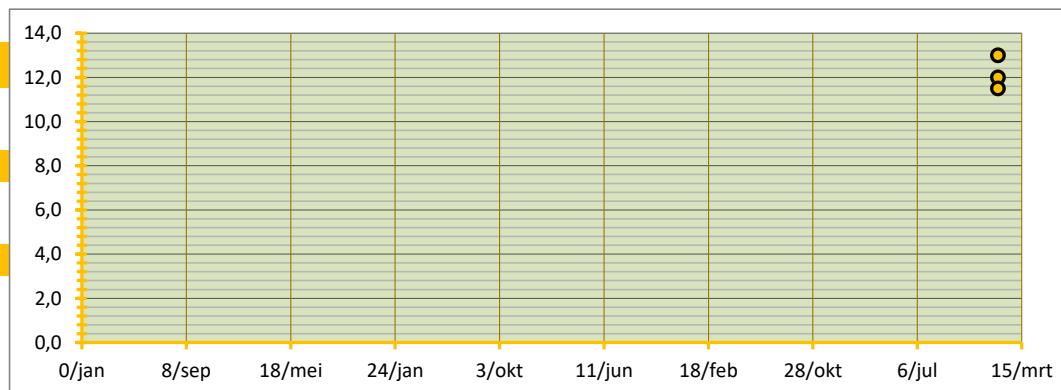

GEW. GEMIDDELDE PRIJS € **12,26** PER 100 KG

STANDAARD DEVIATIE € 0,76 PER 100 KG

MEDIAAN € 12,00 PER 100 KG

HOOGSTE EN LAAGSTE TRANSACTIE

HOOGSTE TRANSACTIE € 13,00 PER 100 KG

LAAGSTE TRANSACTIE € 11,50 PER 100 KG

BETROUWBAARHEIDSINTERVAL (80%)

ONDERGREN (P=0,80) € 11,62 PER 100 KG

BOVENGREN (P=0,80) € 12,90 PER 100 KG

WAARVAN:

Noorden	480	TON	GEW. GEM PRIJS	€ 13,42	onder en bovengrens:	€ 12,93	€ 13,90	SORT(%)	55%	TARR(%)	6,1%
Zuiden	375	TON	GEW. GEM PRIJS	€ 12,26	onder en bovengrens:	€ 11,62	€ 12,90	SORT(%)	46%	TARR(%)	5,3%
totaal ingebracht	855		verschil	€ 1,16	verschil	€ 1,31	€ 1,00	verschil	8%	verschil	0,8%
GlobalGAP	305	TON	GEW. GEM PRIJS	€ 13,66	35,7% GAP	€ 0,82	SORT(%)	52%	TARR(%)	5,0%	