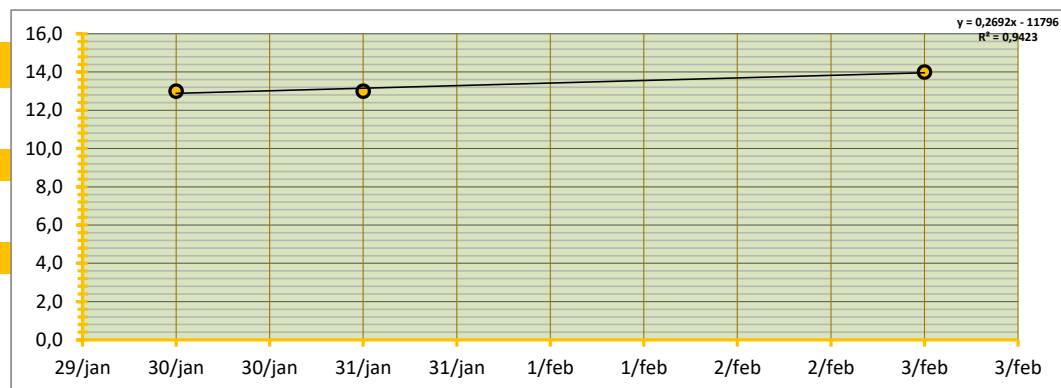

GEMIDDELTE SORTERING 54,7% OP BASIS VAN SCHATTING
GEMIDDELD TARRAPERCENTAGE 6,1% OP BASIS VAN SCHATTING

GEW. GEMIDDELTE PRIJS € **13,42** PER 100 KG

STANDAARD DEVIATIE € 0,58 PER 100 KG

MEDIAAN € 13,00 PER 100 KG

HOOGSTE EN LAAGSTE TRANSACTIE

HOOGSTE TRANSACTIE € 14,00 PER 100 KG

LAAGSTE TRANSACTIE € 13,00 PER 100 KG

BETROUWBAARHEIDSINTERVAL (80%)

ONDERGREN (P=0,80) € 12,93 PER 100 KG

BOVENGREN (P=0,80) € 13,90 PER 100 KG

WAARVAN:

	TON	GEW. GEM PRIJS	€	onder en bovengrens:	€	€	SORT(%)	TARR(%)	
Noorden	480	TON	13,42	€ 12,93	€ 13,90		55%		6,1%
Zuiden	375	TON	12,26	€ 11,62	€ 12,90		46%		5,3%
totaal ingebracht	855			verschil € 1,16	verschil € 1,31	€ 1,00	verschil 8%		verschil 0,8%
GlobalGAP	305	TON	13,66	35,7% GAP	€ 0,82	SORT(%)	52%	TARR(%)	5,0%