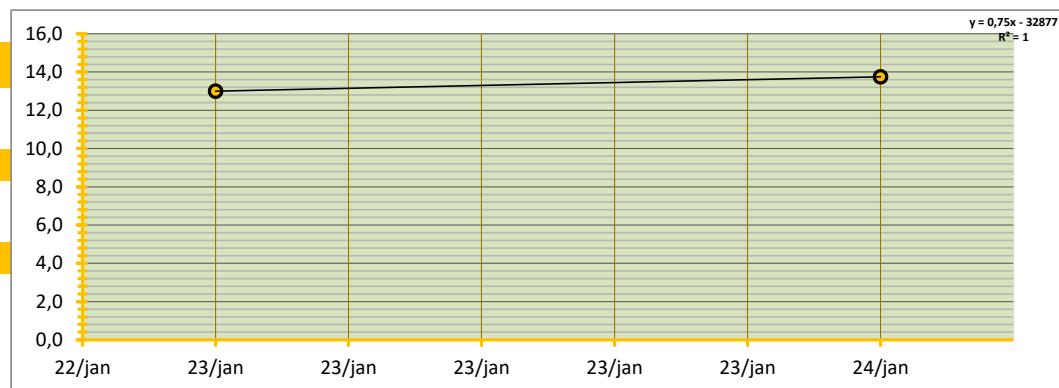

6 en week 7

t/m MA-DO week

8

INGEBRACHT VOLUME

450 TON BRUTO AF TELER OP AUTO, GELEVERD BINNEN TWEE WEKEN NA AANKOOP

GEMIDDELDE SORTERING 67,1% OP BASIS VAN SCHATTING

GEMIDDELD TARRAPERCENTAGE 5,7% OP BASIS VAN SCHATTING

GEW. GEMIDDELDE PRIJS

€ **13,53** PER 100 KG

STANDAARD DEVIATIE € 0,53 PER 100 KG

MEDIAAN € 13,38 PER 100 KG

HOOGSTE EN LAAGSTE TRANSACTIE

HOOGSTE TRANSACTIE € 13,75 PER 100 KG

LAAGSTE TRANSACTIE € 13,00 PER 100 KG

BETROUWBAARHEIDSINTERVAL (80%)

ONDERGREN (P=0,80) € 13,09 PER 100 KG

BOVENGREN (P=0,80) € 13,98 PER 100 KG

WAARVAN:

	TON	GEW. GEM PRIJS	€	onder en bovengrens:	€	€	SORT(%)	TARR(%)	
Noorden	450	TON	13,53	€ 13,09	€ 13,98		67%	5,7%	
Zuiden	1.105	TON	13,65	€ 13,23	€ 14,07		58%	4,7%	
totaal ingebracht	1.555		verschil € -0,12	verschil € -0,14	€ -0,09		verschil 9%	verschil 1,0%	
GlobalGAP	565	TON	GEW. GEM PRIJS € 13,71	36,3% GAP	€ 0,12	SORT(%) 63%	TARR(%) 4,3%		

SAMENVATTING INBRENG HANDEL T.B.V. BEURSNOTERING

ZUID

GEDANE ZAKEN IN DE ACHTERLIGGENDE WEEK, MET LEVERING BINNEN TERMIJN VAN DRIE WEKEN;

WEEK

4

LEVERING OP WEEK

4

5