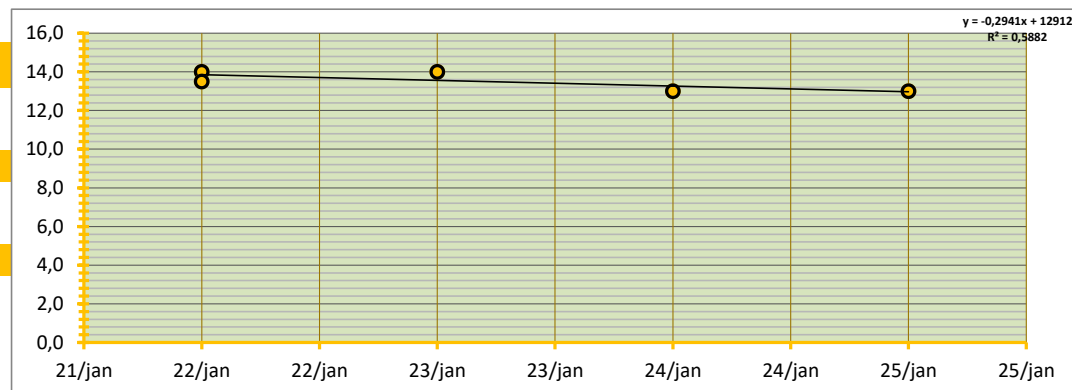

6 en week 7

t/m MA-DO week

8

INGEBRACHT VOLUME **1.105** TON BRUTO AF TELER OP AUTO, GELEVERD BINNEN TWEE WEKEN NA AANKOOP

GEMIDDELDE SORTERING 58,3% OP BASIS VAN SCHATTING

GEMIDDELD TARRAPERCENTAGE 4,7% OP BASIS VAN SCHATTING

GEW. GEMIDDELDE PRIJS **€ 13,65** PER 100 KG

STANDAARD DEVIATIE € 0,50 PER 100 KG

MEDIAAN € 13,50 PER 100 KG

HOOGSTE EN LAAGSTE TRANSACTIE

HOOGSTE TRANSACTIE € 14,00 PER 100 KG

LAAGSTE TRANSACTIE € 13,00 PER 100 KG

BETROUWBAARHEIDSINTERVAL (80%)

ONDERGREN (P=0,80) € 13,23 PER 100 KG

BOVENGREN (P=0,80) € 14,07 PER 100 KG

WAARVAN:

	TON	GEW. GEM PRIJS	€	onder en bovengrens:	€	€	SORT(%)	TARR(%)		
Noorden	450	GEW. GEM PRIJS	€ 13,53	€ 13,09	€ 13,98		67%	5,7%		
Zuiden	1.105	GEW. GEM PRIJS	€ 13,65	€ 13,23	€ 14,07		58%	4,7%		
totaal ingebracht	1.555	verschil	€ -0,12	verschil	€ -0,14	€ -0,09	verschil	9%	verschil	1,0%
GlobalGAP	565	GEW. GEM PRIJS	€ 13,71	36,3% GAP	€ 0,12		SORT(%)	63%	TARR(%)	4,3%