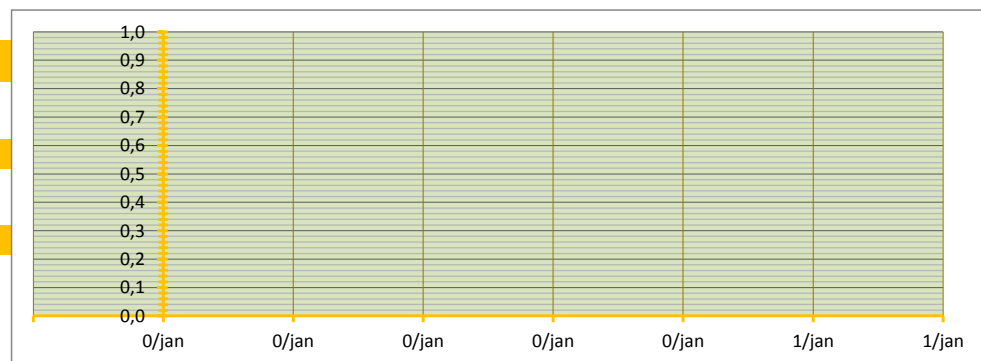

GEW. GEMIDDELDE PRIJS

#DEEL/0! PER 100 KG

STANDAARD DEVIATIE #DEEL/0! PER 100 KG

MEDIAAN #GETAL! PER 100 KG

HOOGSTE EN LAAGSTE TRANSACTIE

HOOGSTE TRANSACTIE € - PER 100 KG

LAAGSTE TRANSACTIE € - PER 100 KG

BETROUWBAARHEIDSINTERVAL (80%)

ONDERGREN (P=0,80) #DEEL/0! PER 100 KG

BOVENGREN (P=0,80) #DEEL/0! PER 100 KG

WAARVAN:

Noorden	600	TON	GEW. GEM PRIJS	€ 34,75	onder en bovengrens:	€ 31,48	€ 38,02	SORT(%)	40%	TARR(%)	6,5%
Zuiden	0	TON	GEW. GEM PRIJS	#DEEL/0!	onder en bovengrens:	#DEEL/0!	#DEEL/0!	SORT(%)	#####	TARR(%)	#DEEL/0!
totaal ingebracht	600		verschil	#DEEL/0!	verschil	#DEEL/0!	#DEEL/0!	verschil	#DEEL/0!	verschil	#DEEL/0!
GlobalGAP	300	TON	GEW. GEM PRIJS	€ 37,50	50,0% GAP	#DEEL/0!	SORT(%)	50%	TARR(%)	5,0%	