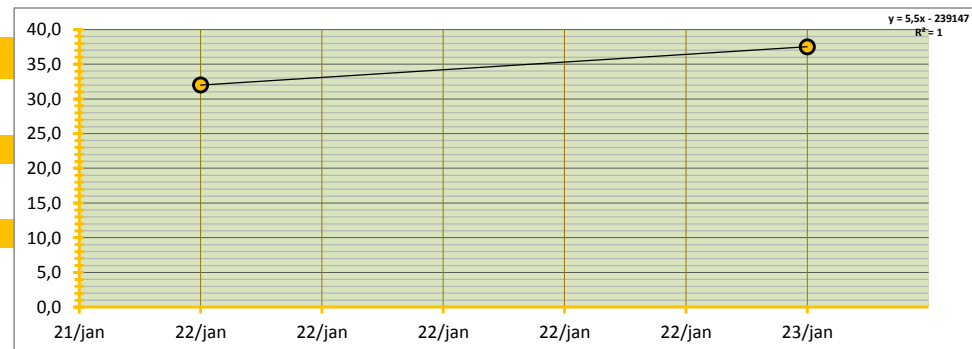

6,5% OP BASIS VAN SCHATTING

GEW. GEMIDDELDE PRIJS

€ **34,75** PER 100 KG

STANDAARD DEVIATIE

€ 3,89 PER 100 KG

MEDIAAN

€ 34,75 PER 100 KG

HOOGSTE EN LAAGSTE TRANSACTIE

HOOGSTE TRANSACTIE

€ 37,50 PER 100 KG

LAAGSTE TRANSACTIE

€ 32,00 PER 100 KG

BETROUWBAARHEIDSINTERVAL (80%)

ONDERGREN (P=0,80)

€ 31,48 PER 100 KG

BOVENGREN (P=0,80)

€ 38,02 PER 100 KG

WAARVAN:

Region	Volume (TON)	GEW. GEM PRIJS (€)	onder en bovengrens (€)	Sortering (%)	TARR (%)
Noorden	600	34,75	€ 31,48 / € 38,02	40%	6,5%
Zuiden	0	#DEEL/0!	#DEEL/0! / #DEEL/0!	#####	#DEEL/0!
GlobalGAP	300	37,50	50,0% GAP	#DEEL/0!	5,0%

SAMENVATTING INBRENG HANDEL T.B.V. BEURSNOTERING

ZUID

GEDANE ZAKEN IN DE ACHTERLIGGENDE WEEK, MET LEVERING BINNEN TERMIJN VAN DRIE WEKEN;

WEEK

4

LEVERING OP WEEK

4

5