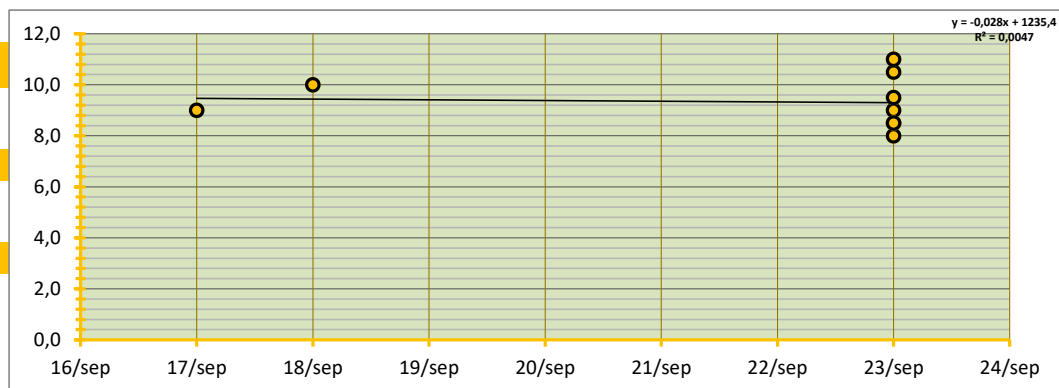

INGEBRACHT VOLUME 2.220 TON BRUTO AF TELER OP AUTO, GELEVERD BINNEN TWEE WEKEN NA AANKOOP

GEMIDDELDE SORTERING 63,0% OP BASIS VAN SCHATTING
 GEMIDDELD TARRAPERCENTAGE 5,0% OP BASIS VAN SCHATTING

GEW. GEMIDDELDE PRIJS € 9,48 PER 100 KG

STANDAARD DEVIATIE € 1,00 PER 100 KG

MEDIAAN € 9,00 PER 100 KG

HOOGSTE EN LAAGSTE TRANSACTIE

HOOGSTE TRANSACTIE € 11,00 PER 100 KG

LAAGSTE TRANSACTIE € 8,00 PER 100 KG

BETROUWBAARHEIDSINTERVAL (80%)

ONDERGREN (P=0,80) € 8,64 PER 100 KG

BOVENGREN (P=0,80) € 10,32 PER 100 KG

WAARVAN:

	TON	GEW. GEM PRIJS	€	onder en bovengrens:	€	€	SORT(%)	TARR(%)					
Noorden	2.220	9,48	€	8,64	€	10,32	63%	5,0%					
Zuiden	1.740	9,30	€	8,82	€	9,78	59%	5,1%					
totaal ingebracht	3.960	verschil	€	0,18	verschil	€	-0,18	€	0,54	verschil	4%	verschil	0,0%
GlobalGAP	3.155	TON	GEW. GEM PRIJS	€	9,43	79,7% GAP	€	0,04	SORT(%)	64%	TARR(%)	5,1%	