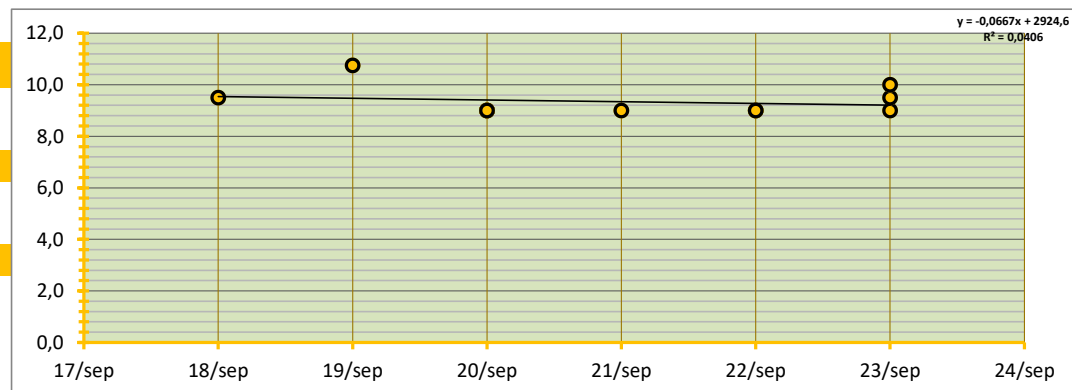

INGEBRACHT VOLUME **1.740** TON BRUTO AF TELER OP AUTO, GELEVERD BINNEN TWEE WEKEN NA AANKOOP

GEMIDDELDE SORTERING 58,7% OP BASIS VAN SCHATTING

GEMIDDELD TARRAPERCENTAGE 5,1% OP BASIS VAN SCHATTING

GEW. GEMIDDELDE PRIJS **€ 9,30** PER 100 KG

BOVENGREN (P=0,80) € 9,78 PER 100 KG

WAARVAN:

Waarde	TON	GEW. GEM PRIJS	€	onder en bovengrens:	€	€	SORT(%)	TARR(%)
Noorden	2.220	GEW. GEM PRIJS	€ 9,48	€ 8,64	€ 10,32		63%	5,0%
Zuiden	1.740	GEW. GEM PRIJS	€ 9,30	€ 8,82	€ 9,78		59%	5,1%
totaal ingebracht	3.960	verschil	€ 0,18	verschil	€ -0,18	€ 0,54	verschil	4%
GlobalGAP	3.155	GEW. GEM PRIJS	€ 9,43	79,7% GAP	€ 0,04		64%	5,1%