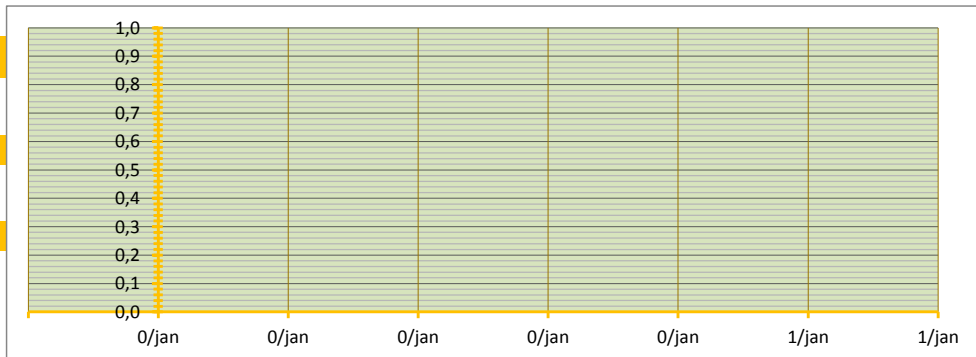

SAMENVATTING INBRENG HANDEL T.B.V. BEURSNOTERING

ZUID

GEDANE ZAKEN IN DE ACHTERLIGGENDE WEEK, MET LEVERING BINNEN TERMIJN VAN DRIE WEKEN;

WEEK

27

LEVERING OP WEEK **27** **28** **29** en week **30** t/m MA-DO week **31**

INGEBRACHT VOLUME **0** TON BRUTO AF TELER OP AUTO, GELEVERD BINNEN TWEE WEKEN NA AANKOOP

GEMIDDELDE SORTERING #DEEL/0! OP BASIS VAN SCHATTING
GEMIDDELD TARRAPERCENTAGE #DEEL/0! OP BASIS VAN SCHATTING

GEW. GEMIDDELDE PRIJS **#DEEL/0!** PER 100 KG

STANDAARD DEVIATIE #DEEL/0! PER 100 KG

MEDIAAN #GETAL! PER 100 KG

HOOGSTE EN LAAGSTE TRANSACTIE

HOOGSTE TRANSACTIE € - PER 100 KG

LAAGSTE TRANSACTIE € - PER 100 KG

BETROUWBAARHEIDSINTERVAL (80%)

ONDERGRENS (P=0,80) #DEEL/0! PER 100 KG

BOVENGRENS (P=0,80) #DEEL/0! PER 100 KG

WAARVAN:

Noorden	0	TON	GEW. GEM PRIJS	#DEEL/0!	onder en bovengrens:	#DEEL/0!	#DEEL/0!	SORT(%)	#####	TARR(%)	#DEEL/0!
Zuiden	0	TON	GEW. GEM PRIJS	#DEEL/0!	onder en bovengrens:	#DEEL/0!	#DEEL/0!	SORT(%)	#####	TARR(%)	#DEEL/0!
totaal ingebracht	0		verschil	#DEEL/0!	verschil	#DEEL/0!	#DEEL/0!	verschil	#DEEL/0!	verschil	#DEEL/0!
GlobalGAP	xxx	TON	GEW. GEM PRIJS	xxx	#WAARDE!	GAP	#####	SORT(%)	xxx	TARR(%)	xxx