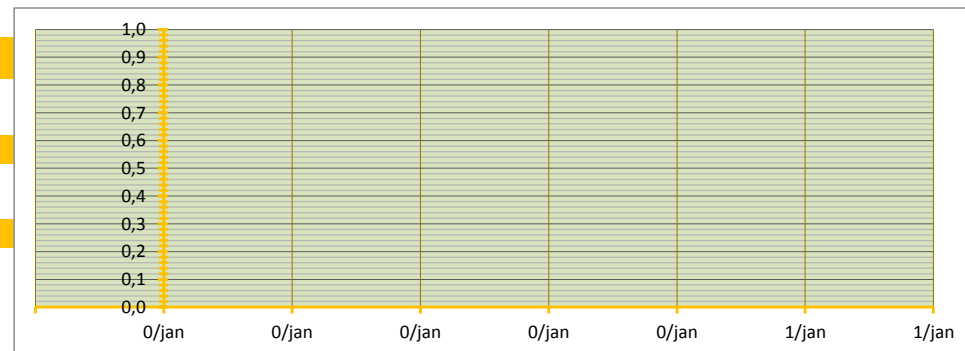

INGEBRACHT VOLUME **0** TON BRUTO AF TELER OP AUTO, GELEVERD BINNEN TWEE WEKEN NA AANKOOP

GEMIDDELDE SORTERING #DEEL/0! OP BASIS VAN SCHATTING
 GEMIDDELD TARRAPERCENTAGE #DEEL/0! OP BASIS VAN SCHATTING

GEW. GEMIDDELDE PRIJS **#DEEL/0!** PER 100 KG

STANDAARD DEVIATIE #DEEL/0! PER 100 KG

MEDIAAN #GETAL! PER 100 KG

HOOGSTE EN LAAGSTE TRANSACTIE

HOOGSTE TRANSACTIE € - PER 100 KG

LAAGSTE TRANSACTIE € - PER 100 KG

BETROUWBAARHEIDSINTERVAL (80%)

ONDERGREN (P=0,80) #DEEL/0! PER 100 KG

BOVENGREN (P=0,80) #DEEL/0! PER 100 KG

WAARVAN:

Noorden	0	TON	GEW. GEM PRIJS	#DEEL/0!	onder en bovengrens:	#DEEL/0!	#DEEL/0!	SORT(%)	#####	TARR(%)	#DEEL/0!
Zuiden	0	TON	GEW. GEM PRIJS	#DEEL/0!	onder en bovengrens:	#DEEL/0!	#DEEL/0!	SORT(%)	#####	TARR(%)	#DEEL/0!
totaal ingebracht	0		verschil	#DEEL/0!	verschil	#DEEL/0!	#DEEL/0!	verschil	#DEEL/0!	verschil	#DEEL/0!
GlobalGAP	xxx	TON	GEW. GEM PRIJS	xxx	#WAARDE!	GAP	#####	SORT(%)	xxx	TARR(%)	xxx

SAMENVATTING INBRENG HANDEL T.B.V. BEURSNOTERING

ZUID

GEDANE ZAKEN IN DE ACHTERLIGGENDE WEEK, MET LEVERING BINNEN TERMIJN VAN DRIE WEKEN;

WEEK

27

LEVERING OP WEEK **27** **28** **29** en week **30** t/m MA-DO week **31**