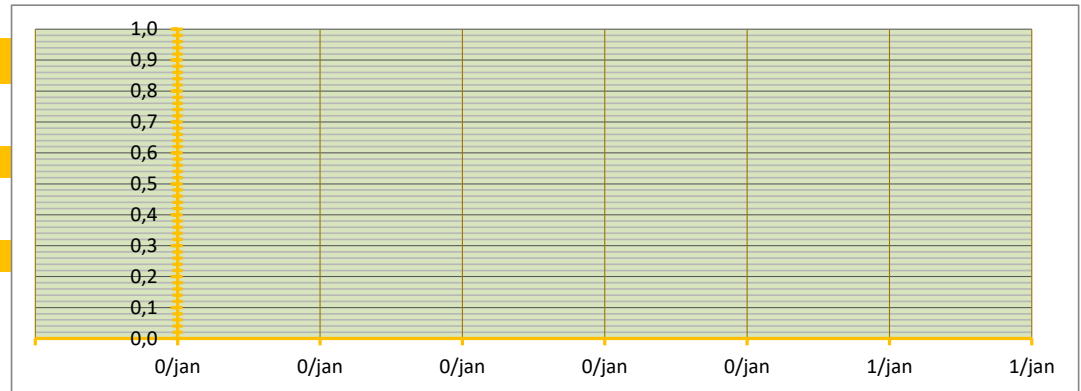

SAMENVATTING INBRENG HANDEL T.B.V. BEURSNOTERING

ZUID

GEDANE ZAKEN IN DE ACHTERLIGGENDE WEEK, MET LEVERING BINNEN TERMIJN VAN DRIE WEKEN;

WEEK

25

LEVERING OP WEEK **25** **26** **27** en week **28** t/m MA-DO week **29**

INGEBRACHT VOLUME 0 TON BRUTO AF TELER OP AUTO, GELEVERD BINNEN TWEE WEKEN NA AANKOOP

GEMIDDELDE SORTERING #DEEL/0! OP BASIS VAN SCHATTING
GEMIDDELD TARRAPERCENTAGE #DEEL/0! OP BASIS VAN SCHATTING

GEW. GEMIDDELDE PRIJS #DEEL/0! PER 100 KG

STANDAARD DEVIATIE #DEEL/0! PER 100 KG
MEDIAAN #GETAL! PER 100 KG

HOOGSTE EN LAAGSTE TRANSACTIE

HOOGSTE TRANSACTIE € - PER 100 KG
LAAGSTE TRANSACTIE € - PER 100 KG

BETROUWBAARHEIDSINTERVAL (80%)

ONDERGREN (P=0,80) #DEEL/0! PER 100 KG
BOVENGREN (P=0,80) #DEEL/0! PER 100 KG

WAARVAN:

Noorden	0	TON	GEW. GEM PRIJS	#DEEL/0!	onder en bovengrens:	#DEEL/0!	#DEEL/0!	SORT(%)	#####	TARR(%)	#DEEL/0!
Zuiden	0	TON	GEW. GEM PRIJS	#DEEL/0!	onder en bovengrens:	#DEEL/0!	#DEEL/0!	SORT(%)	#####	TARR(%)	#DEEL/0!
totaal ingebracht	0		verschil	#DEEL/0!	verschil	#DEEL/0!	#DEEL/0!	verschil	#DEEL/0!	verschil	#DEEL/0!
GlobalGAP	xxx	TON	GEW. GEM PRIJS	xxx	#WAARDE!	GAP	#####	SORT(%)	xxx	TARR(%)	xxx