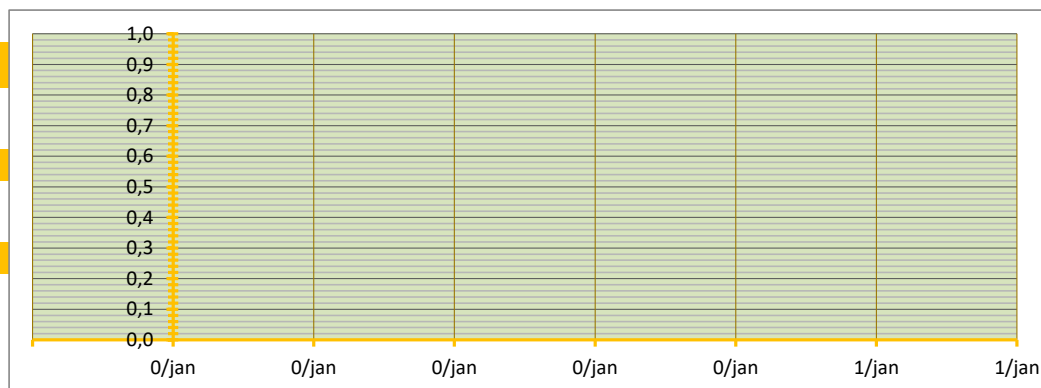

SAMENVATTING INBRENG HANDEL T.B.V. BEURSNOTERING

NOORD

GEDANE ZAKEN IN DE ACHTERLIGGENDE WEEK, MET LEVERING BINNEN TERMIJN VAN DRIE WEKEN;

WEEK

25

LEVERING OP WEEK **25** **26** **27** en week **28** t/m MA-DO week **29**

INGEBRACHT VOLUME 0 TON BRUTO AF TELER OP AUTO, GELEVERD BINNEN TWEE WEKEN NA AANKOOP

GEMIDDELDE SORTERING #DEEL/0! OP BASIS VAN SCHATTING
 GEMIDDELD TARRAPERCENTAGE #DEEL/0! OP BASIS VAN SCHATTING

GEW. GEMIDDELDE PRIJS #DEEL/0! PER 100 KG

STANDAARD DEVIATIE #DEEL/0! PER 100 KG
 MEDIAAN #GETAL! PER 100 KG

HOOGSTE EN LAAGSTE TRANSACTIE

HOOGSTE TRANSACTIE € - PER 100 KG
 LAAGSTE TRANSACTIE € - PER 100 KG

BETROUWBAARHEIDSINTERVAL (80%)

ONDERGREN (P=0,80) #DEEL/0! PER 100 KG
 BOVENGREN (P=0,80) #DEEL/0! PER 100 KG