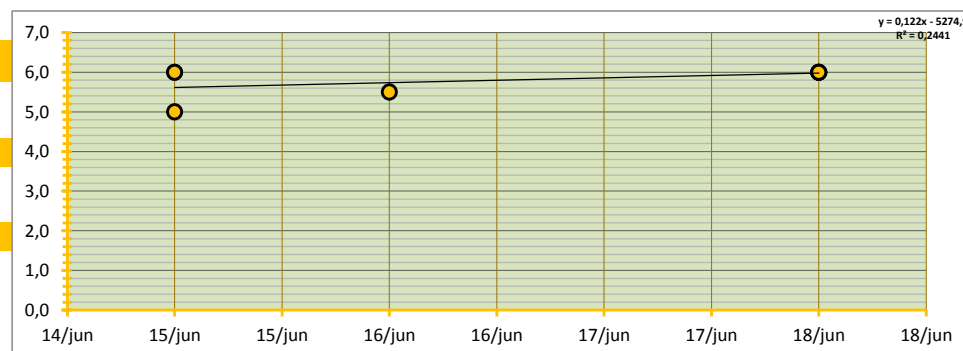

INGEBRACHT VOLUME **2.763** TON BRUTO AF TELER OP AUTO, GELEVERD BINNEN TWEE WEKEN NA AANKOOP

GEMIDDELDE SORTERING 64,3% OP BASIS VAN SCHATTING
GEMIDDELD TARRAPERCENTAGE 6,4% OP BASIS VAN SCHATTING

GEW. GEMIDDELDE PRIJS **€ 5,78** PER 100 KG

STANDAARD DEVIATIE € 0,37 PER 100 KG

MEDIAAN € 6,00 PER 100 KG

HOOGSTE EN LAAGSTE TRANSACTIE

HOOGSTE TRANSACTIE € 6,00 PER 100 KG

LAAGSTE TRANSACTIE € 5,00 PER 100 KG

BETROUWBAARHEIDSINTERVAL (80%)

ONDERGRENS (P=0,80) € 5,47 PER 100 KG

BOVENGRENS (P=0,80) € 6,10 PER 100 KG

WAARVAN:

Region	Volume (TON)	Price (€)	Sort (%)	Tarr (%)
Noorden	2.763	5,78	64%	6,4%
Zuiden	0	#DEEL/0!	#####	#DEEL/0!
GlobalGAP	2.763	5,78	64%	6,4%

SAMENVATTING INBRENG HANDEL T.B.V. BEURSNOTERING

ZUID

GEDANE ZAKEN IN DE ACHTERLIGGENDE WEEK, MET LEVERING BINNEN TERMIJN VAN DRIE WEKEN;

WEEK

24

LEVERING OP WEEK **24** **25** **26** en week **27** t/m MA-DO week **28**

INGEBRACHT VOLUME **0** TON BRUTO AF TELER OP AUTO, GELEVERD BINNEN TWEE WEKEN NA AANKOOP