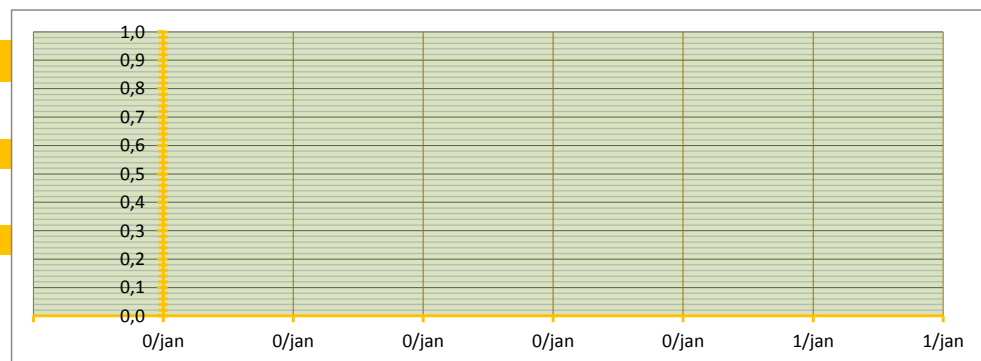

HOOGSTE EN LAAGSTE TRANSACTIE

HOOGSTE TRANSACTIE € - PER 100 KG

LAAGSTE TRANSACTIE € - PER 100 KG

BETROUWBAARHEIDSINTERVAL (80%)

ONDERGRENS (P=0,80) #DEEL/0! PER 100 KG

BOVENGRENS (P=0,80) #DEEL/0! PER 100 KG

WAARVAN:

Noorden	2.763	TON	GEW. GEM PRIJS	€	5,78	onder en bovengrens:	€	5,47	€	6,10	SORT(%)	64%	TARR(%)	6,4%
Zuiden	0	TON	GEW. GEM PRIJS	#DEEL/0!		onder en bovengrens:	#DEEL/0!	#DEEL/0!	#DEEL/0!		SORT(%)	#####	TARR(%)	#DEEL/0!
totaal ingebracht	2.763		verschil	#DEEL/0!		verschil	#DEEL/0!	#DEEL/0!	#DEEL/0!		verschil	#DEEL/0!	verschil	#DEEL/0!
GlobalGAP	2.763	TON	GEW. GEM PRIJS	€	5,78	100,0% GAP	#DEEL/0!	SORT(%)	64%	TARR(%)	6,4%			