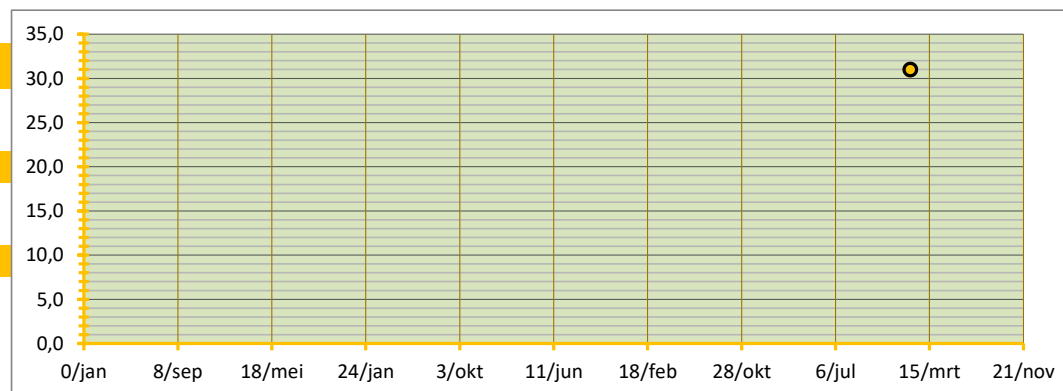

INGEBRACHT VOLUME **225** TON BRUTO AF TELER OP AUTO, GELEVERD BINNEN TWEE WEKEN NA AANKOOP

GEMIDDELDE SORTERING 55,0% OP BASIS VAN SCHATTING

GEMIDDELD TARRAPERCENTAGE 7,0% OP BASIS VAN SCHATTING

GEW. GEMIDDELDE PRIJS **€ 31,00** PER 100 KG

BOVENGRENS (P=0,80) #DEEL/0! PER 100 KG

WAARVAN:

Waardetype	Menge (TON)	GEW. GEM PRIJS (€)	verschil	verschil	#DEEL/0!	#DEEL/0!	verschil	verschil	verschil	verschil
Noorden	525	25,00	€	25,00	onder en bovengrens:	#DEEL/0!	#DEEL/0!	verschil	7%	verschil
Zuiden	225	31,00	€	31,00	onder en bovengrens:	#DEEL/0!	#DEEL/0!	verschil	62%	verschil
totaal ingebracht	750	-6,00	€	-6,00	verschil	#DEEL/0!	#DEEL/0!	verschil	7%	verschil
GlobalGAP	750	26,80	€	26,80	100,0% GAP	€ -1,20	60%	7,7%	60%	7,7%