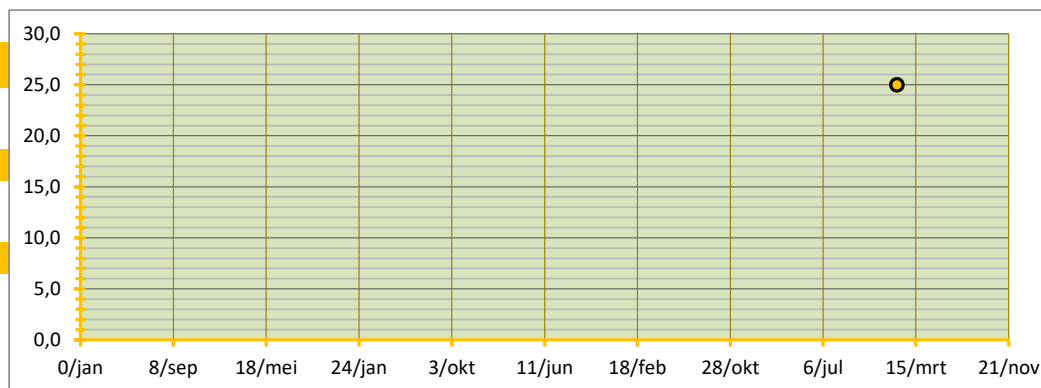

INGEBRACHT VOLUME 525 TON BRUTO AF TELER OP AUTO, GELEVERD BINNEN TWEE WEKEN NA AANKOOP

GEMIDDELDE SORTERING 62,0% OP BASIS VAN SCHATTING
 GEMIDDELD TARRAPERCENTAGE 8,0% OP BASIS VAN SCHATTING

GEW. GEMIDDELDE PRIJS € 25,00 PER 100 KG

STANDAARD DEVIATIE #DEEL/0! PER 100 KG
 MEDIAAN € 25,00 PER 100 KG

HOOGSTE EN LAAGSTE TRANSACTIE

HOOGSTE TRANSACTIE € 25,00 PER 100 KG
 LAAGSTE TRANSACTIE € 25,00 PER 100 KG

BETROUWBAARHEIDSINTERVAL (80%)

ONDERGREN (P=0,80) #DEEL/0! PER 100 KG
 BOVENGREN (P=0,80) #DEEL/0! PER 100 KG

WAARVAN:

	TON	GEW. GEM PRIJS	€	verschil	€	verschil	#DEEL/0!	#DEEL/0!	verschil	verschil	verschil
Noorden	525	TON	€ 25,00	verschil	€ -6,00	verschil	#DEEL/0!	#DEEL/0!	verschil	verschil	verschil
Zuiden	225	TON	€ 31,00	verschil	€ -6,00	verschil	#DEEL/0!	#DEEL/0!	verschil	verschil	verschil
totaal ingebracht	750	TON	€ 26,80	verschil	€ -1,20	verschil	#DEEL/0!	#DEEL/0!	verschil	verschil	verschil
GlobalGAP	750	TON	€ 26,80	100,0% GAP	€ -1,20	100,0% GAP	60%	60%	7,7%	7,7%	7,7%

INGEBRACHT VOLUME **225** TON BRUTO AF TELER OP AUTO, GELEVERD BINNEN TWEE WEKEN NA AANKOOP

GEMIDDELDE SORTERING 55,0% OP BASIS VAN SCHATTING

GEMIDDELD TARRAPERCENTAGE 7,0% OP BASIS VAN SCHATTING

GEW. GEMIDDELDE PRIJS **€ 31,00** PER 100 KG