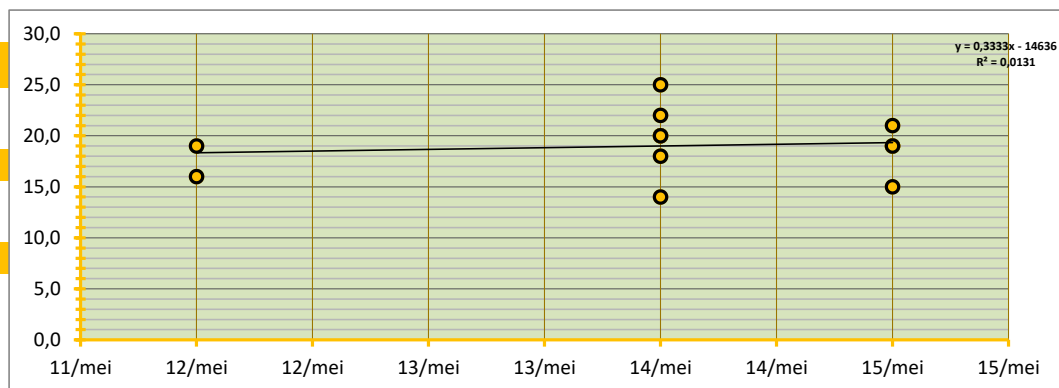

STANDAARD DEVIATIE € 3,05 PER 100 KG

MEDIAAN € 19,00 PER 100 KG

**HOOGSTE EN LAAGSTE TRANSACTIE**

HOOGSTE TRANSACTIE € 25,00 PER 100 KG

LAAGSTE TRANSACTIE € 14,00 PER 100 KG

**BETROUWBAARHEIDSINTERVAL (80%)**

ONDERGREN (P=0,80) € 16,16 PER 100 KG

BOVENGREN (P=0,80) € 21,28 PER 100 KG

**WAARVAN:**

	2.810	TON	GEW. GEM PRIJS	€ 18,72	onder en bovengrens:	€ 16,16	€ 21,28	SORT(%)	64%	TARR(%)	6,3%
Noorden	2.810	TON	GEW. GEM PRIJS	€ 18,72	onder en bovengrens:	€ 16,16	€ 21,28	SORT(%)	64%	TARR(%)	6,3%
Zuiden	0	TON	GEW. GEM PRIJS	#DEEL/0!	onder en bovengrens:	#DEEL/0!	#DEEL/0!	SORT(%)	#####	TARR(%)	#DEEL/0!
totaal ingebracht	2.810		verschil	#DEEL/0!	verschil	#DEEL/0!	#DEEL/0!	verschil	#DEEL/0!	verschil	#DEEL/0!
<b>GlobalGAP</b>	<b>2.340</b>	<b>TON</b>	<b>GEW. GEM PRIJS</b>	<b>€ 19,06</b>		<b>83,3% GAP</b>	<b>#DEEL/0!</b>	<b>SORT(%)</b>	<b>66%</b>	<b>TARR(%)</b>	<b>6,1%</b>