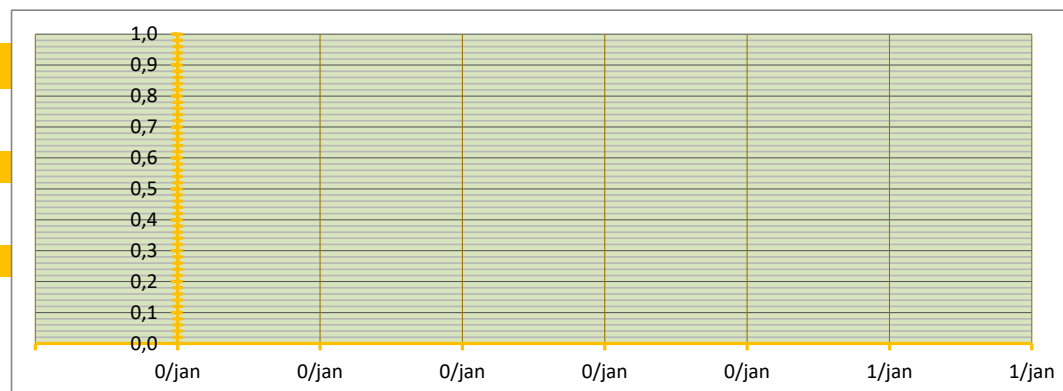

INGEBRACHT VOLUME **0** TON BRUTO AF TELER OP AUTO, GELEVERD BINNEN TWEE WEKEN NA AANKOOP

GEMIDDELDE SORTERING #DEEL/0! OP BASIS VAN SCHATTING  
 GEMIDDELD TARRAPERCENTAGE #DEEL/0! OP BASIS VAN SCHATTING

GEW. GEMIDDELDE PRIJS **#DEEL/0!** PER 100 KG

STANDAARD DEVIATIE #DEEL/0! PER 100 KG  
 MEDIAAN #GETAL! PER 100 KG

HOOGSTE EN LAAGSTE TRANSACTIE

HOOGSTE TRANSACTIE € - PER 100 KG  
 LAAGSTE TRANSACTIE € - PER 100 KG

BETROUWBAARHEIDSINTERVAL (80%)

ONDERGREN (P=0,80) #DEEL/0! PER 100 KG  
 BOVENGREN (P=0,80) #DEEL/0! PER 100 KG

WAARVAN:

Noorden	2.810	TON	GEW. GEM PRIJS	€ 18,72	onder en bovengrens:	€ 16,16	€ 21,28	SORT(%)	64%	TARR(%)	6,3%
Zuiden	0	TON	GEW. GEM PRIJS	#DEEL/0!	onder en bovengrens:	#DEEL/0!	#DEEL/0!	SORT(%)	#####	TARR(%)	#DEEL/0!
totaal ingebracht	2.810		verschil	#DEEL/0!	verschil	#DEEL/0!	#DEEL/0!	verschil	#DEEL/0!	verschil	#DEEL/0!
<b>GlobalGAP</b>	<b>2.340</b>	<b>TON</b>	<b>GEW. GEM PRIJS</b>	<b>€ 19,06</b>		<b>83,3% GAP</b>	<b>#DEEL/0!</b>	<b>SORT(%)</b>	<b>66%</b>	<b>TARR(%)</b>	<b>6,1%</b>