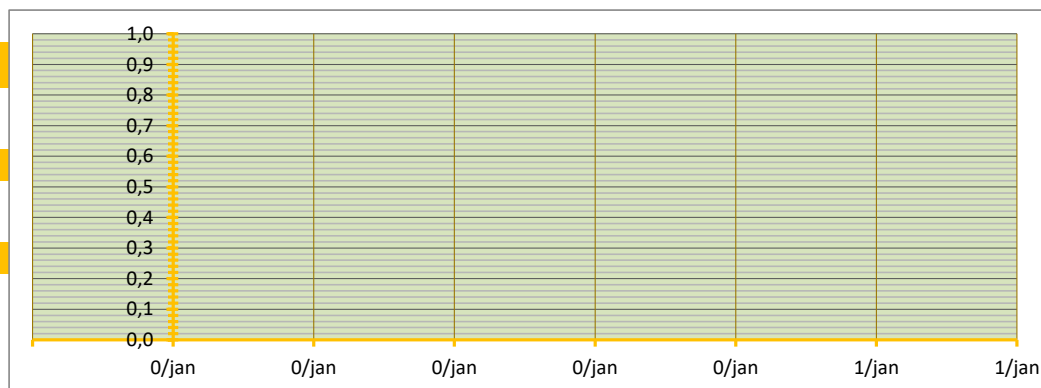

SAMENVATTING INBRENG HANDEL T.B.V. BEURSNOTERING

NOORD

GEDANE ZAKEN IN DE ACHTERLIGGENDE WEEK, MET LEVERING BINNEN TERMIJN VAN DRIE WEKEN;

WEEK

20

LEVERING OP WEEK **20** **21** **22** en week **23** t/m MA-DO week **24**

INGEBRACHT VOLUME 0 TON BRUTO AF TELER OP AUTO, GELEVERD BINNEN TWEE WEKEN NA AANKOOP

GEMIDDELDE SORTERING #DEEL/0! OP BASIS VAN SCHATTING
 GEMIDDELD TARRAPERCENTAGE #DEEL/0! OP BASIS VAN SCHATTING

GEW. GEMIDDELDE PRIJS #DEEL/0! PER 100 KG

STANDAARD DEVIATIE #DEEL/0! PER 100 KG
 MEDIAAN #GETAL! PER 100 KG

HOOGSTE EN LAAGSTE TRANSACTIE

HOOGSTE TRANSACTIE € - PER 100 KG
 LAAGSTE TRANSACTIE € - PER 100 KG

BETROUWBAARHEIDSINTERVAL (80%)

ONDERGREN (P=0,80) #DEEL/0! PER 100 KG
 BOVENGREN (P=0,80) #DEEL/0! PER 100 KG

WAARVAN:

Noorden	0	TON	GEW. GEM PRIJS	#DEEL/0!	onder en bovengrens:	#DEEL/0!	#DEEL/0!	SORT(%)	#####	TARR(%)	#DEEL/0!
Zuiden	0	TON	GEW. GEM PRIJS	#DEEL/0!	onder en bovengrens:	#DEEL/0!	#DEEL/0!	SORT(%)	#####	TARR(%)	#DEEL/0!
totaal ingebracht	0		verschil	#DEEL/0!	verschil	#DEEL/0!	#DEEL/0!	verschil	#DEEL/0!	verschil	#DEEL/0!
GlobalGAP	XXX	TON	GEW. GEM PRIJS	XXX	#WAARDE!	GAP	#####	SORT(%)	XXX	TARR(%)	XXX