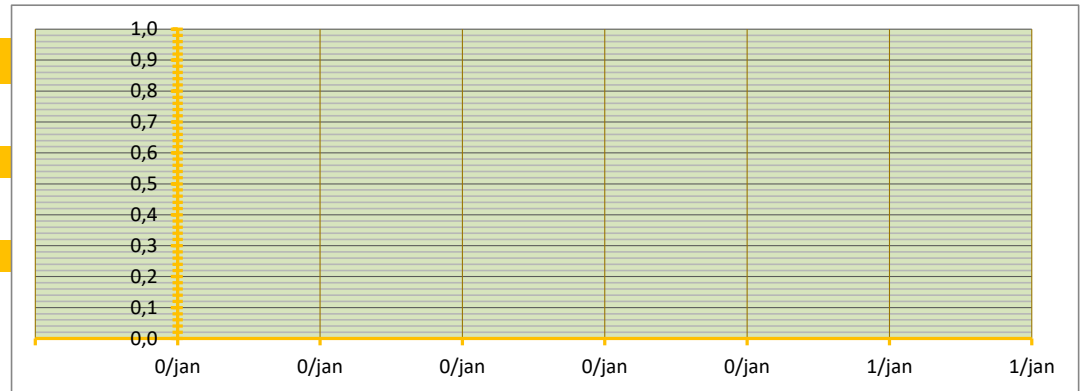

SAMENVATTING INBRENG HANDEL T.B.V. BEURSNOTERING

ZUID

GEDANE ZAKEN IN DE ACHTERLIGGENDE WEEK, MET LEVERING BINNEN TERMIJN VAN DRIE WEKEN;

WEEK

20

LEVERING OP WEEK **20** **21** **22** en week **23** t/m MA-DO week **24**

INGEBRACHT VOLUME 0 TON BRUTO AF TELER OP AUTO, GELEVERD BINNEN TWEE WEKEN NA AANKOOP

GEMIDDELDE SORTERING #DEEL/0! OP BASIS VAN SCHATTING
GEMIDDELD TARRAPERCENTAGE #DEEL/0! OP BASIS VAN SCHATTING

GEW. GEMIDDELDE PRIJS #DEEL/0! PER 100 KG

STANDAARD DEVIATIE #DEEL/0! PER 100 KG
MEDIAAN #GETAL! PER 100 KG

HOOGSTE EN LAAGSTE TRANSACTIE

HOOGSTE TRANSACTIE € - PER 100 KG
LAAGSTE TRANSACTIE € - PER 100 KG

BETROUWBAARHEIDSINTERVAL (80%)

ONDERGREN (P=0,80) #DEEL/0! PER 100 KG
BOVENGREN (P=0,80) #DEEL/0! PER 100 KG

WAARVAN:

Noorden	0	TON	GEW. GEM PRIJS	#DEEL/0!	onder en bovengrens:	#DEEL/0!	#DEEL/0!	SORT(%)	#####	TARR(%)	#DEEL/0!
Zuiden	0	TON	GEW. GEM PRIJS	#DEEL/0!	onder en bovengrens:	#DEEL/0!	#DEEL/0!	SORT(%)	#####	TARR(%)	#DEEL/0!
<i> totaal ingebracht </i>	0		<i> verschil </i>	#DEEL/0!	<i> verschil </i>	#DEEL/0!	#DEEL/0!	<i> verschil </i>	#DEEL/0!	<i> verschil </i>	#DEEL/0!
GlobalGAP	xxx	TON	GEW. GEM PRIJS	xxx	#WAARDE!	GAP	#####	SORT(%)	xxx	TARR(%)	xxx