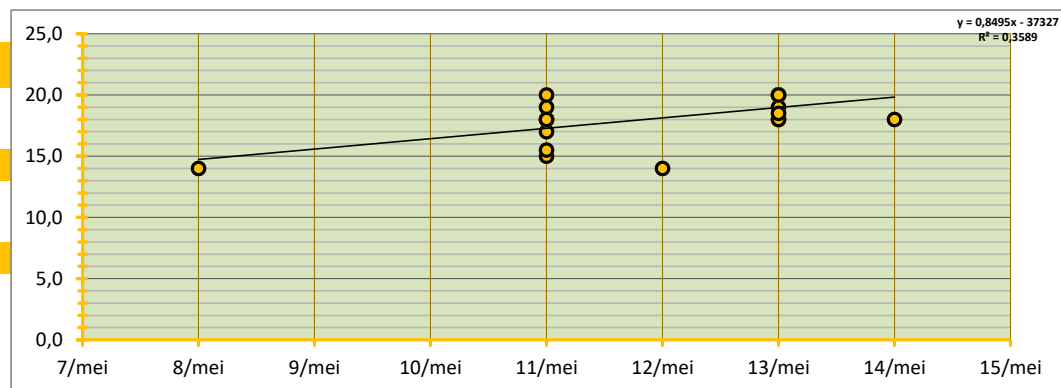

INGEBRACHT VOLUME 6.340 TON BRUTO AF TELER OP AUTO, GELEVERD BINNEN TWEE WEKEN NA AANKOOP

GEMIDDELTE SORTERING 60,6% OP BASIS VAN SCHATTING
GEMIDDELD TARRAPERCENTAGE 6,4% OP BASIS VAN SCHATTING

GEW. GEMIDDELTE PRIJS € 18,42 PER 100 KG

STANDAARD DEVIATIE € 1,93 PER 100 KG

MEDIAAN € 18,00 PER 100 KG

HOOGSTE EN LAAGSTE TRANSACTIE

HOOGSTE TRANSACTIE € 20,00 PER 100 KG

LAAGSTE TRANSACTIE € 14,00 PER 100 KG

BETROUWBAARHEIDSINTERVAL (80%)

ONDERGREN (P=0,80) € 16,80 PER 100 KG

BOVENGREN (P=0,80) € 20,05 PER 100 KG

WAARVAN:

	TON	GEW. GEM PRIJS	€	onder en bovengrens:	€	€	SORT(%)	TARR(%)	
Noorden	6.340	TON	18,42	€ 16,80	€ 20,05		61%	6,4%	
Zuiden	1.840	TON	18,05	€ 17,17	€ 18,94		62%	5,9%	
totaal ingebracht	8.180		verschil € 0,37	verschil € -0,36	€ 1,11	verschil	-2%	verschil	0,5%
GlobalGAP	6.820	TON	GEW. GEM PRIJS € 18,41	83,4% GAP	€ 0,17	SORT(%)	61%	TARR(%)	6,6%