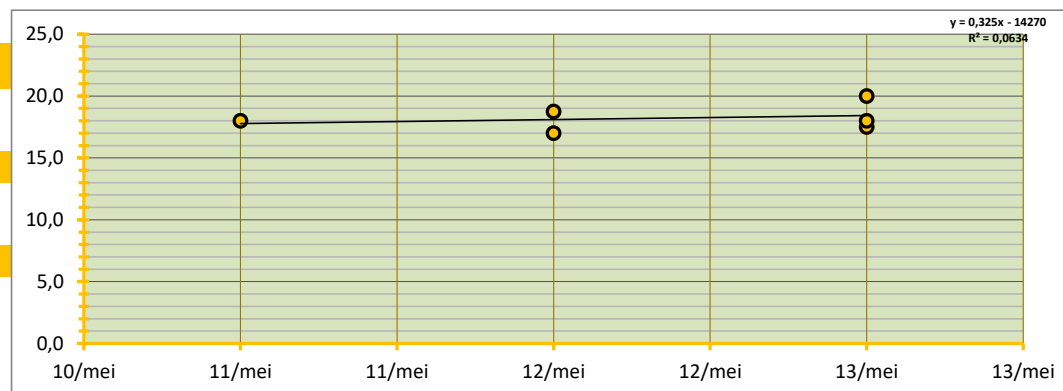

€ 18,94 PER 100 KG

WAARVAN:

	TON	GEW. GEM PRIJS	€	onder en bovengrens:	€	€	SORT(%)	TARR(%)		
Noorden	6.340	GEW. GEM PRIJS	€ 18,42	€ 16,80	€ 20,05		61%	6,4%		
Zuiden	1.840	GEW. GEM PRIJS	€ 18,05	€ 17,17	€ 18,94		62%	5,9%		
totaal ingebracht	8.180	verschil	€ 0,37	verschil	€ -0,36	€ 1,11	verschil	-2%	verschil	0,5%
GlobalGAP	6.820	TON	€ 18,41	83,4% GAP	€ 0,17	SORT(%)	61%	TARR(%)	6,6%	