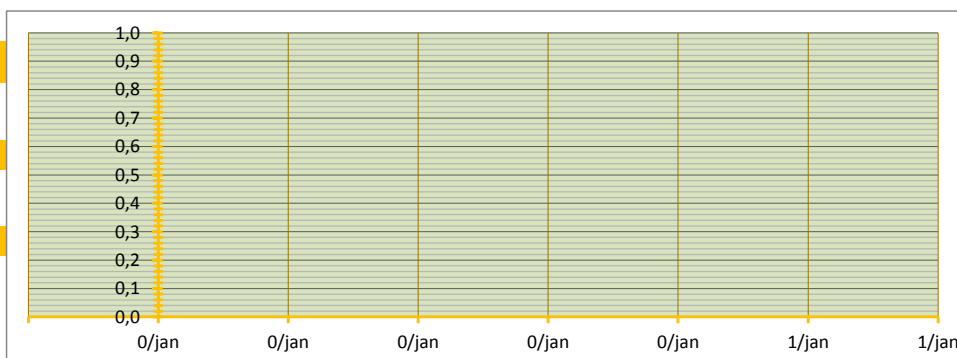

INGEBRACHT VOLUME **0** TON BRUTO AF TELER OP AUTO, GELEVERD BINNEN TWEE WEKEN NA AANKOOP

GEMIDDELDE SORTERING #DEEL/0! OP BASIS VAN SCHATTING
 GEMIDDELD TARRAPERCENTAGE #DEEL/0! OP BASIS VAN SCHATTING

GEW. GEMIDDELDE PRIJS **#DEEL/0!** PER 100 KG

STANDAARD DEVIATIE #DEEL/0! PER 100 KG

MEDIAAN #GETAL! PER 100 KG

HOOGSTE EN LAAGSTE TRANSACTIE

HOOGSTE TRANSACTIE € - PER 100 KG

LAAGSTE TRANSACTIE € - PER 100 KG

BETROUWBAARHEIDSINTERVAL (80%)

ONDERGRENS (P=0,80) #DEEL/0! PER 100 KG

BOVENGRENS (P=0,80) #DEEL/0! PER 100 KG

WAARVAN:

Noorden	1.705	TON	GEW. GEM PRIJS	€ 10,37	onder en bovengrens:	€ 9,05	€ 11,68	SORT(%)	71%	TARR(%)	9,3%
Zuiden	0	TON	GEW. GEM PRIJS	#DEEL/0!	onder en bovengrens:	#DEEL/0!	#DEEL/0!	SORT(%)	#####	TARR(%)	#DEEL/0!
totaal ingebracht	1.705		verschil	#DEEL/0!	verschil	#DEEL/0!	#DEEL/0!	verschil	#DEEL/0!	verschil	#DEEL/0!
GlobalGAP	1.525	TON	GEW. GEM PRIJS	€ 10,41		89,4% GAP	#DEEL/0!	SORT(%)	72%	TARR(%)	9,8%