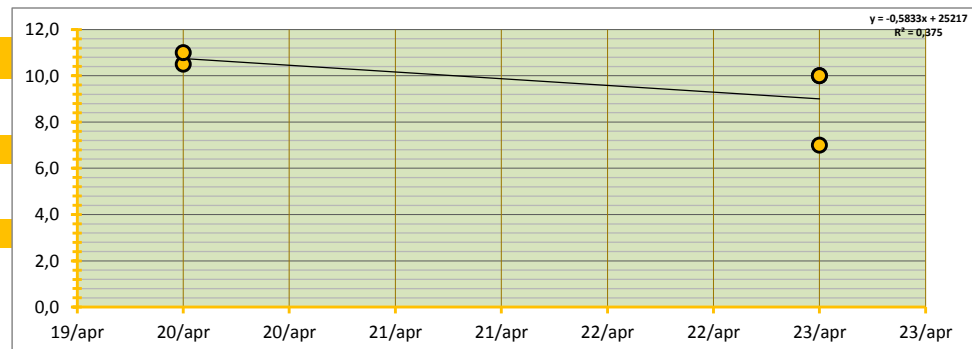

INGEBRACHT VOLUME 1.705 TON BRUTO AF TELER OP AUTO, GELEVERD BINNEN TWEE WEKEN NA AANKOOP

GEMIDDELDE SORTERING 71,1% OP BASIS VAN SCHATTING
GEMIDDELD TARRAPERCENTAGE 9,3% OP BASIS VAN SCHATTING

GEW. GEMIDDELDE PRIJS € 10,37 PER 100 KG

STANDAARD DEVIATIE € 1,57 PER 100 KG

MEDIAAN € 10,00 PER 100 KG

HOOGSTE EN LAAGSTE TRANSACTIE

HOOGSTE TRANSACTIE € 11,00 PER 100 KG

LAAGSTE TRANSACTIE € 7,00 PER 100 KG

BETROUWBAARHEIDSINTERVAL (80%)

ONDERGREN (P=0,80) € 9,05 PER 100 KG

BOVENGREN (P=0,80) € 11,68 PER 100 KG

WAARVAN:

Region	Volume (TON)	GEW. GEM PRIJS (€)	onder en bovengrens (€)	Sortering (%)	TARR (%)
Noorden	1.705	10,37	€ 9,05 / € 11,68	71%	9,3%
Zuiden	0	#DEEL/0!	#DEEL/0! / #DEEL/0!	#####	#DEEL/0!
GlobalGAP	1.525	10,41	89,4% GAP	#DEEL/0!	9,8%

SAMENVATTING INBRENG HANDEL T.B.V. BEURSNOTERING

ZUID

GEDANE ZAKEN IN DE ACHTERLIGGENDE WEEK, MET LEVERING BINNEN TERMIJN VAN DRIE WEKEN;

WEEK

16

LEVERING OP WEEK **16** **17** **18** en week **19** t/m MA-DO week **20**