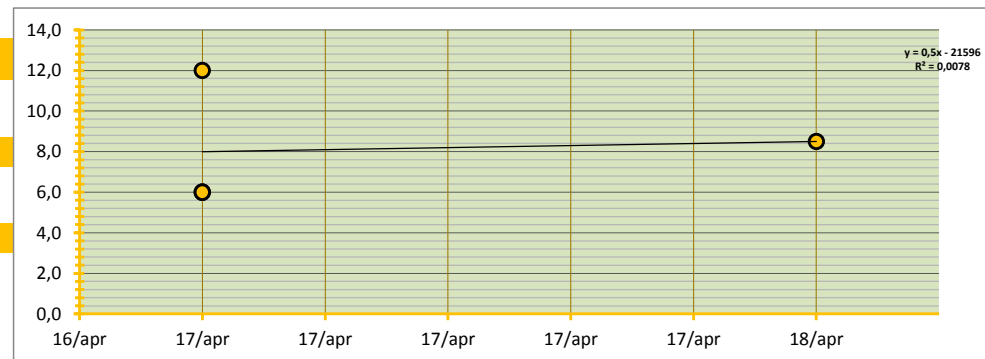

**BETROUWBAARHEIDSINTERVAL (80%)**

ONDERGREN (P=0,80) #DEEL/0! PER 100 KG

BOVENGREN (P=0,80) #DEEL/0! PER 100 KG

**WAARVAN:**

Waarvan	TON	GEW. GEM PRIJS	€	onder en bovengrens:	#DEEL/0!	#DEEL/0!	SORT(%)	#####	TARR(%)	#DEEL/0!
Noorden	0	TON	11,50	€	#DEEL/0!	#DEEL/0!	SORT(%)	#####	TARR(%)	#DEEL/0!
Zuiden	780	TON	8,87	€	6,49	11,26	SORT(%)	50%	TARR(%)	6,7%
<b>totaal ingebracht</b>	<b>780</b>		<b>verschil € 2,63</b>		<b>verschil #DEEL/0!</b>	<b>#DEEL/0!</b>	<b>verschil #DEEL/0!</b>	<b>verschil #DEEL/0!</b>	<b>verschil #DEEL/0!</b>	<b>#DEEL/0!</b>
<b>GlobalGAP</b>	<b>890</b>	<b>TON</b>	<b>GEW. GEM PRIJS € 11,69</b>		<b>114,1% GAP</b>	<b>€ 1,50</b>	<b>SORT(%)</b>	<b>66%</b>	<b>TARR(%)</b>	<b>5,0%</b>

INGEBRACHT VOLUME **780 TON BRUTO AF TELER OP AUTO, GELEVERD BINNEN TWEE WEKEN NA AANKOOP**

GEMIDDELDE SORTERING 49,9% OP BASIS VAN SCHATTING  
GEMIDDELD TARRAPERCENTAGE 6,7% OP BASIS VAN SCHATTING

GEW. GEMIDDELDE PRIJS **€ 8,87 PER 100 KG**

ONDERGREN (P=0,80) € 6,49 PER 100 KG

BOVENGREN (P=0,80) € 11,26 PER 100 KG

**WAARVAN:**

Waarde	TON	GEW. GEM PRIJS	€	onder en bovengrens:	#DEEL/0!	#DEEL/0!	verschil	#DEEL/0!	verschil	#DEEL/0!
Noorden	0	GEW. GEM PRIJS	€ 11,50	€ 6,49	€ 11,26	verschil	€ 2,63	verschil	€ 1,50	verschil
Zuiden	780	GEW. GEM PRIJS	€ 8,87	€ 6,49	€ 11,26	verschil	€ 2,63	verschil	€ 1,50	verschil
totaal ingebracht	780	verschil	€ 2,63	verschil	#DEEL/0!	#DEEL/0!	verschil	#DEEL/0!	verschil	#DEEL/0!
<b>GlobalGAP</b>	<b>890</b>	<b>TON</b>	<b>€ 11,69</b>	<b>114,1% GAP</b>	<b>€ 1,50</b>	<b>66%</b>	<b>5,0%</b>			