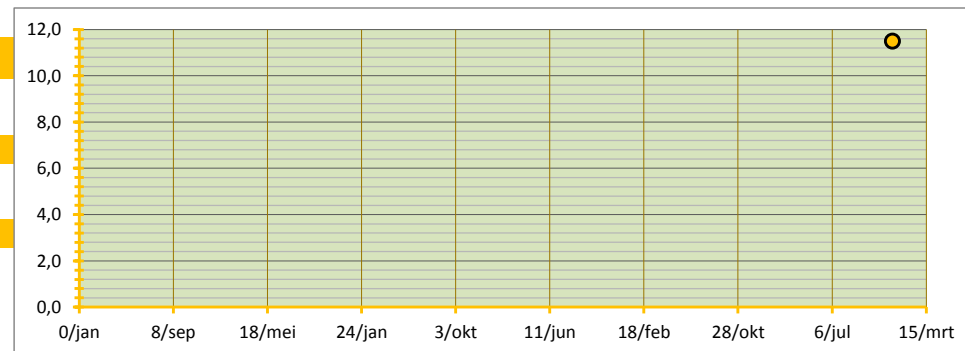

**18** en week **19**

t/m MA-DO week

**20**

INGEBRACHT VOLUME **0** TON BRUTO AF TELER OP AUTO, GELEVERD BINNEN TWEE WEKEN NA AANKOOP

GEMIDDELDE SORTERING #DEEL/0! OP BASIS VAN SCHATTING  
 GEMIDDELD TARRAPERCENTAGE #DEEL/0! OP BASIS VAN SCHATTING

**GEW. GEMIDDELDE PRIJS € 11,50 PER 100 KG**

STANDAARD DEVIATIE #DEEL/0! PER 100 KG

MEDIAAN € 11,50 PER 100 KG

**HOOGSTE EN LAAGSTE TRANSACTIE**

HOOGSTE TRANSACTIE € 11,50 PER 100 KG

LAAGSTE TRANSACTIE € 11,50 PER 100 KG

**BETROUWBAARHEIDSINTERVAL (80%)**

ONDERGREN (P=0,80) #DEEL/0! PER 100 KG

BOVENGREN (P=0,80) #DEEL/0! PER 100 KG

**WAARVAN:**

Waarvan	TON	GEW. GEM PRIJS	€	onder en bovengrens:	#DEEL/0!	#DEEL/0!	SORT(%)	#####	TARR(%)	#DEEL/0!
Noorden	0	TON	11,50	€	#DEEL/0!	#DEEL/0!	SORT(%)	#####	TARR(%)	#DEEL/0!
Zuiden	780	TON	8,87	€	6,49	11,26	SORT(%)	50%	TARR(%)	6,7%
<b>totaal ingebracht</b>	<b>780</b>		<b>verschil € 2,63</b>		<b>verschil #DEEL/0!</b>	<b>#DEEL/0!</b>	<b>verschil #DEEL/0!</b>	<b>verschil #DEEL/0!</b>	<b>verschil #DEEL/0!</b>	<b>#DEEL/0!</b>
<b>GlobalGAP</b>	<b>890</b>	<b>TON</b>	<b>GEW. GEM PRIJS € 11,69</b>		<b>114,1% GAP</b>	<b>€ 1,50</b>	<b>SORT(%)</b>	<b>66%</b>	<b>TARR(%)</b>	<b>5,0%</b>

# SAMENVATTING INBRENG HANDEL T.B.V. BEURSNOTERING

**ZUID**

GEDANE ZAKEN IN DE ACHTERLIGGENDE WEEK, MET LEVERING BINNEN TERMIJN VAN DRIE WEKEN;

WEEK

**16**

LEVERING OP WEEK **16** **17** **18** en week **19** t/m MA-DO week **20**