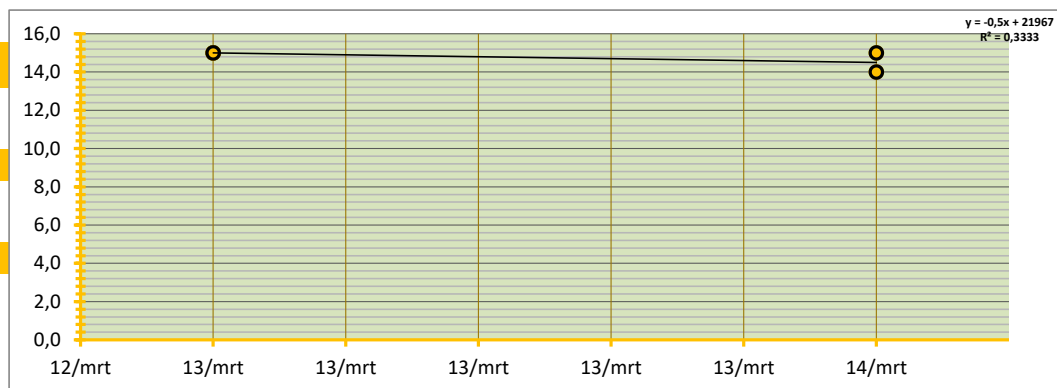

INGEBRACHT VOLUME 840 TON BRUTO AF TELER OP AUTO, GELEVERD BINNEN TWEE WEKEN NA AANKOOP

GEMIDDELDE SORTERING 56,8% OP BASIS VAN SCHATTING
GEMIDDELD TARRAPERCENTAGE 5,0% OP BASIS VAN SCHATTING

GEW. GEMIDDELDE PRIJS € 14,79 PER 100 KG

STANDAARD DEVIATIE € 0,50 PER 100 KG

MEDIAAN € 15,00 PER 100 KG

HOOGSTE EN LAAGSTE TRANSACTIE

HOOGSTE TRANSACTIE € 15,00 PER 100 KG

LAAGSTE TRANSACTIE € 14,00 PER 100 KG

BETROUWBAARHEIDSINTERVAL (80%)

ONDERGREN (P=0,80) € 14,37 PER 100 KG

BOVENGREN (P=0,80) € 15,21 PER 100 KG

WAARVAN:

	TON	GEW. GEM PRIJS	€	onder en bovengrens:	€	€	SORT(%)	TARR(%)	
Noorden	840	TON	14,79	€ 14,37	€ 15,21		57%	5,0%	
Zuiden	1.460	TON	14,88	€ 14,01	€ 15,74		61%	5,0%	
totaal ingebracht	2.300		verschil € -0,09	verschil € 0,36	verschil € -0,54		verschil -4%	verschil 0,0%	
GlobalGAP	2.265	TON	GEW. GEM PRIJS € 14,87	98,5% GAP	€ 0,04	SORT(%)	59%	TARR(%)	5,0%