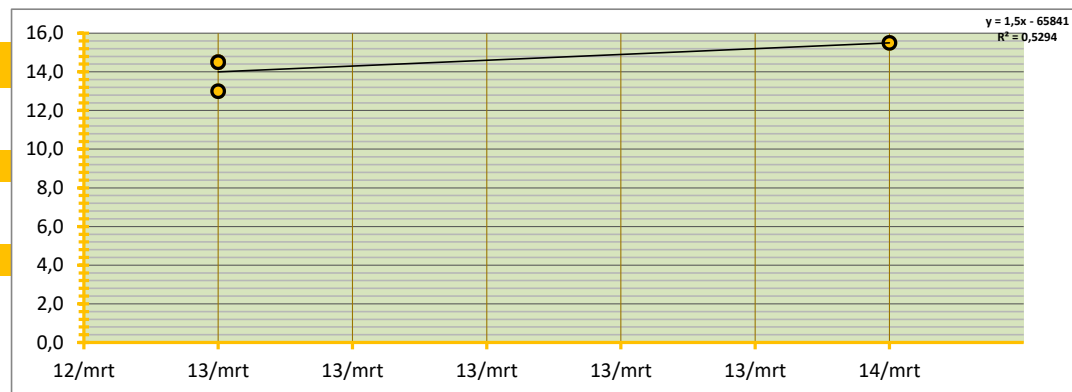

INGEBRACHT VOLUME **1.460** TON BRUTO AF TELER OP AUTO, GELEVERD BINNEN TWEE WEKEN NA AANKOOP

GEMIDDELTE SORTERING 60,7% OP BASIS VAN SCHATTING

GEMIDDELD TARRAPERCENTAGE 5,0% OP BASIS VAN SCHATTING

GEW. GEMIDDELTE PRIJS **€ 14,88** PER 100 KG

BOVENGREN (P=0,80) € 15,74 PER 100 KG

WAARVAN:

Noorden	840	TON	GEW. GEM PRIJS	€ 14,79	onder en bovengrens:	€ 14,37	€ 15,21	SORT(%)	57%	TARR(%)	5,0%
Zuiden	1.460	TON	GEW. GEM PRIJS	€ 14,88	onder en bovengrens:	€ 14,01	€ 15,74	SORT(%)	61%	TARR(%)	5,0%
totaal ingebracht	2.300		verschil	€ -0,09	verschil	€ 0,36	€ -0,54	verschil	-4%	verschil	0,0%
GlobalGAP	2.265	TON	GEW. GEM PRIJS	€ 14,87	98,5% GAP	€ 0,04	SORT(%)	59%	TARR(%)	5,0%	