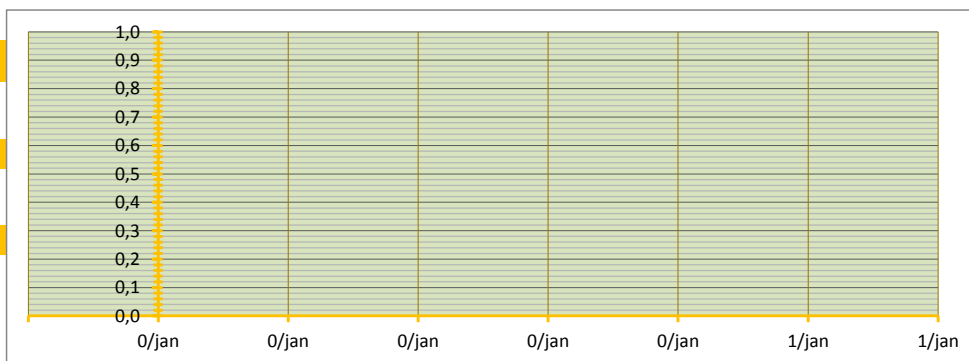

3

en week 4

t/m MA-DO week

5

INGEBRACHT VOLUME

0 TON BRUTO AF TELER OP AUTO, GELEVERD BINNEN TWEE WEKEN NA AANKOOP

GEMIDDELDE SORTERING #DEEL/0! OP BASIS VAN SCHATTING
 GEMIDDELD TARRAPERCENTAGE #DEEL/0! OP BASIS VAN SCHATTING

GEW. GEMIDDELDE PRIJS

#DEEL/0! PER 100 KG

STANDAARD DEVIATIE #DEEL/0! PER 100 KG

MEDIAAN #GETAL! PER 100 KG

HOOGSTE EN LAAGSTE TRANSACTIE

HOOGSTE TRANSACTIE € - PER 100 KG

LAAGSTE TRANSACTIE € - PER 100 KG

BETROUWBAARHEIDSINTERVAL (80%)

ONDERGREN (P=0,80) #DEEL/0! PER 100 KG

BOVENGREN (P=0,80) #DEEL/0! PER 100 KG

WAARVAN:

Noorden	510	TON	GEW. GEM PRIJS	€ 44,22	onder en bovengrens:	€ 43,25	€ 45,19	SORT(%)	58%	TARR(%)	6,0%
Zuiden	0	TON	GEW. GEM PRIJS	#DEEL/0!	onder en bovengrens:	#DEEL/0!	#DEEL/0!	SORT(%)	#####	TARR(%)	#DEEL/0!
totaal ingebracht	510		verschil	#DEEL/0!	verschil	#DEEL/0!	#DEEL/0!	verschil	#DEEL/0!	verschil	#DEEL/0!
GlobalGAP	510	TON	GEW. GEM PRIJS	€ 44,22	100,0% GAP	#DEEL/0!	SORT(%)	58%	TARR(%)	6,0%	