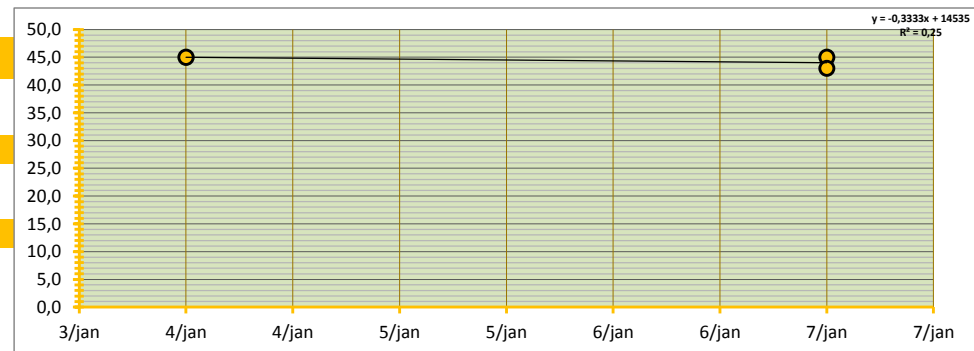

GEMIDDELDE SORTERING 58,0% OP BASIS VAN SCHATTING
GEMIDDELD TARRAPERCENTAGE 6,0% OP BASIS VAN SCHATTING

GEW. GEMIDDELDE PRIJS € **44,22** PER 100 KG

STANDAARD DEVIATIE € 1,15 PER 100 KG

MEDIAAN € 45,00 PER 100 KG

HOOGSTE EN LAAGSTE TRANSACTIE

HOOGSTE TRANSACTIE € 45,00 PER 100 KG

LAAGSTE TRANSACTIE € 43,00 PER 100 KG

BETROUWBAARHEIDSINTERVAL (80%)

ONDERGREN (P=0,80) € 43,25 PER 100 KG

BOVENGREN (P=0,80) € 45,19 PER 100 KG

WAARVAN:

Waarvan	Volume (TON)	GEW. GEM PRIJS	€	onder en bovengrens: €	€	SORT(%)	TARR(%)
Noorden	510	TON	44,22	€ 43,25	€ 45,19	58%	6,0%
Zuiden	0	TON	#DEEL/0!	#DEEL/0!	#DEEL/0!	#####	#DEEL/0!
totaal ingebracht	510	verschil	#DEEL/0!	verschil	#DEEL/0!	#DEEL/0!	verschil #DEEL/0!
GlobalGAP	510	TON	44,22	100,0% GAP	#DEEL/0!	58%	6,0%

SAMENVATTING INBRENG HANDEL T.B.V. BEURSNOTERING

ZUID

GEDANE ZAKEN IN DE ACHTERLIGGENDE WEEK, MET LEVERING BINNEN TERMIJN VAN DRIE WEKEN;

WEEK

1

LEVERING OP WEEK

1

2