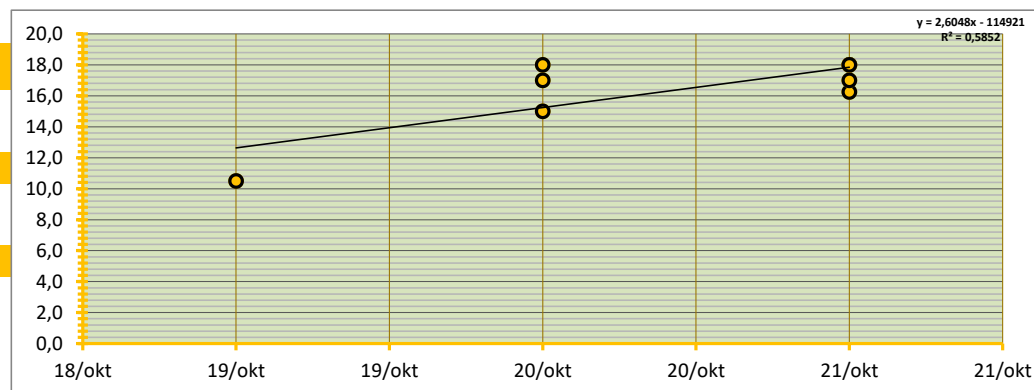

INGEBRACHT VOLUME **2.080** TON BRUTO AF TELER OP AUTO, GELEVERD BINNEN TWEE WEKEN NA AANKOOP

GEMIDDELDE SORTERING 59,1% OP BASIS VAN SCHATTING

GEMIDDELD TARRAPERCENTAGE 5,2% OP BASIS VAN SCHATTING

GEW. GEMIDDELDE PRIJS € **16,26** PER 100 KG

STANDAARD DEVIATIE € 2,53 PER 100 KG

MEDIAAN € 17,00 PER 100 KG

HOOGSTE EN LAAGSTE TRANSACTIE

HOOGSTE TRANSACTIE € 18,00 PER 100 KG

LAAGSTE TRANSACTIE € 10,50 PER 100 KG

BETROUWBAARHEIDSINTERVAL (80%)

ONDERGREN (P=0,80) € 14,13 PER 100 KG

BOVENGREN (P=0,80) € 18,38 PER 100 KG

WAARVAN:

	TON	GEW. GEM PRIJS	€	onder en bovengrens:	€	€	SORT(%)	TARR(%)		
Noorden	2.080	TON	16,26	€ 14,13	€ 18,38		59%	5,2%		
Zuiden	530	TON	17,77	€ 17,29	€ 18,26		46%	4,8%		
totaal ingebracht	2.610	verschil	-1,52	verschil	€ -3,16	€ 0,12	verschil	13%	verschil	0,4%
GlobalGAP	1.885	TON	16,39	72,2% GAP	€ -0,62	SORT(%)	58%	TARR(%)	4,9%	