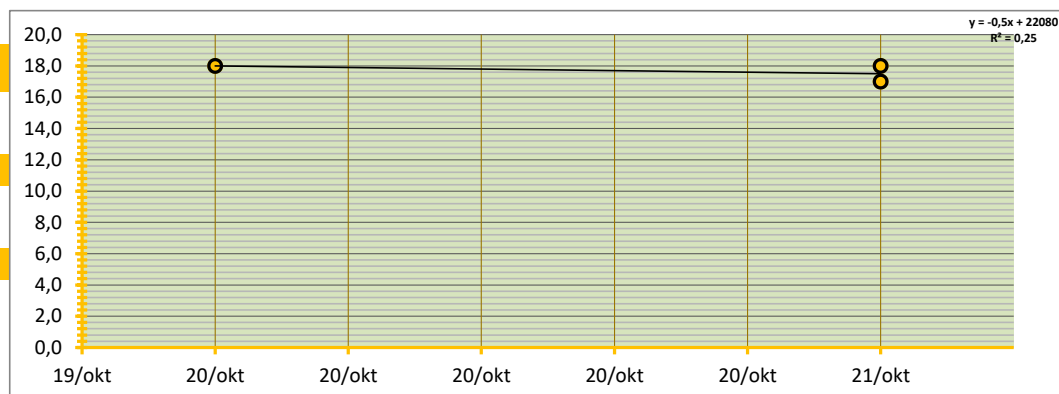

€ 18,26 PER 100 KG

WAARVAN:

Region	Volume (TON)	GEW. GEM PRIJS (€)	onder en bovengrens (€)	Sortering (%)	TARR (%)
Noorden	2.080	16,26	€ 14,13 - € 18,38	59%	5,2%
Zuiden	530	17,77	€ 17,29 - € 18,26	46%	4,8%
totaal ingebracht	2.610	verschil € -1,52	verschil € -3,16 - € 0,12	verschil 13%	verschil 0,4%
GlobalGAP	1.885	GEW. GEM PRIJS € 16,39	72,2% GAP	€ -0,62	Sortering (%) 58% TARR (%) 4,9%