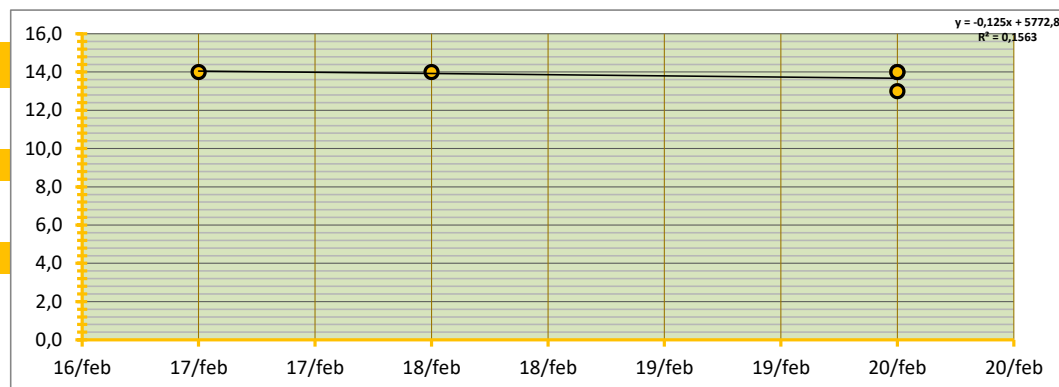

INGEBRACHT VOLUME **1.482 TON BRUTO AF TELER OP AUTO, GELEVERD BINNEN TWEE WEKEN NA AANKOOP**

GEMIDDELDE SORTERING 60,7% OP BASIS VAN SCHATTING
GEMIDDELD TARRAPERCENTAGE 6,1% OP BASIS VAN SCHATTING

GEW. GEMIDDELDE PRIJS € **13,93** PER 100 KG

STANDAARD DEVIATIE € 0,45 PER 100 KG

MEDIAAN € 14,00 PER 100 KG

HOOGSTE EN LAAGSTE TRANSACTIE

HOOGSTE TRANSACTIE € 14,00 PER 100 KG

LAAGSTE TRANSACTIE € 13,00 PER 100 KG

BETROUWBAARHEIDSINTERVAL (80%)

ONDERGREN (P=0,80) € 13,56 PER 100 KG

BOVENGREN (P=0,80) € 14,31 PER 100 KG

WAARVAN:

	1.482	TON	GEW. GEM PRIJS	€	13,93	onder en bovengrens:	€	13,56	€	14,31	SORT(%)	61%	TARR(%)	6,1%
Noorden	1.482	TON	GEW. GEM PRIJS	€	13,93	onder en bovengrens:	€	13,56	€	14,31	SORT(%)	61%	TARR(%)	6,1%
Zuiden	2.255	TON	GEW. GEM PRIJS	€	13,34	onder en bovengrens:	€	12,78	€	13,91	SORT(%)	63%	TARR(%)	7,1%
totaal ingebracht	3.737		verschil	€	0,59	verschil	€	0,78	€	0,40	verschil	-2%	verschil	-1,0%
GlobalGAP	77	TON	GEW. GEM PRIJS	€	14,00	2,1% GAP	€	0,36	SORT(%)	60%	TARR(%)	7,0%		

10 en week 11

t/m MA-DO week

12

INGEBRACHT VOLUME **2.255** TON BRUTO AF TELER OP AUTO, GELEVERD BINNEN TWEE WEKEN NA AANKOOP

GEMIDDELDE SORTERING 62,9% OP BASIS VAN SCHATTING

GEMIDDELD TARRAPERCENTAGE 7,1% OP BASIS VAN SCHATTING