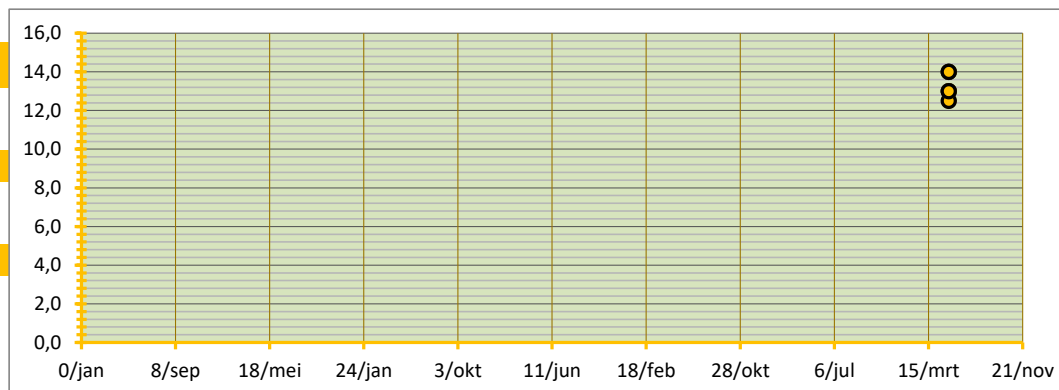

10 en week 11

t/m MA-DO week

12

INGEBRACHT VOLUME **2.255** TON BRUTO AF TELER OP AUTO, GELEVERD BINNEN TWEE WEKEN NA AANKOOP

GEMIDDELDE SORTERING 62,9% OP BASIS VAN SCHATTING

GEMIDDELD TARRAPERCENTAGE 7,1% OP BASIS VAN SCHATTING

GEW. GEMIDDELDE PRIJS **€ 13,34** PER 100 KG

STANDAARD DEVIATIE € 0,67 PER 100 KG

MEDIAAN € 13,00 PER 100 KG

HOOGSTE EN LAAGSTE TRANSACTIE

HOOGSTE TRANSACTIE € 14,00 PER 100 KG

LAAGSTE TRANSACTIE € 12,50 PER 100 KG

BETROUWBAARHEIDSINTERVAL (80%)

ONDERGREN (P=0,80) € 12,78 PER 100 KG

BOVENGREN (P=0,80) € 13,91 PER 100 KG

WAARVAN:

Noorden	1.482	TON	GEW. GEM PRIJS	€ 13,93	onder en bovengrens:	€ 13,56	€ 14,31	SORT(%)	61%	TARR(%)	6,1%
Zuiden	2.255	TON	GEW. GEM PRIJS	€ 13,34	onder en bovengrens:	€ 12,78	€ 13,91	SORT(%)	63%	TARR(%)	7,1%
totaal ingebracht	3.737		verschil	€ 0,59	verschil	€ 0,78	€ 0,40	verschil	-2%	verschil	-1,0%
GlobalGAP	77	TON	GEW. GEM PRIJS	€ 14,00	2,1% GAP	€ 0,36	SORT(%)	60%	TARR(%)	7,0%	