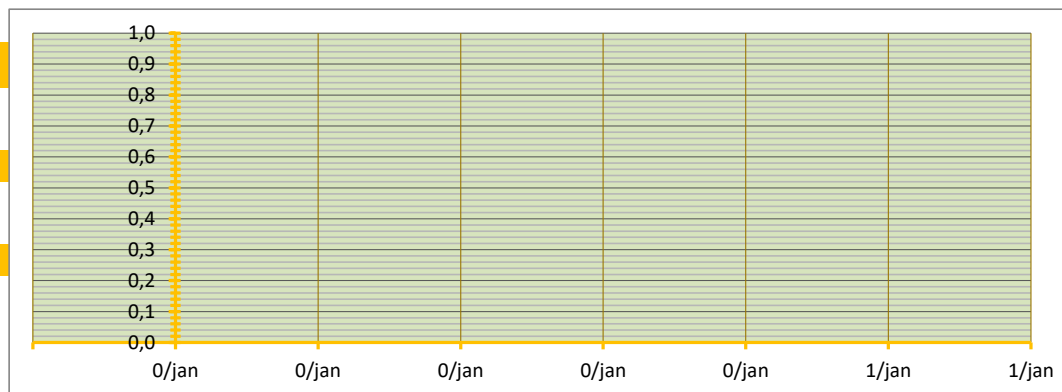

STANDAARD DEVIATIE ##### PER 100 KG

MEDIAAN #GETAL! PER 100 KG

HOOGSTE EN LAAGSTE TRANSACTIE

HOOGSTE TRANSACTIE € - PER 100 KG

LAAGSTE TRANSACTIE € - PER 100 KG

BETROUWBAARHEIDSINTERVAL (80%)

ONDERGREN (P=0,80) ##### PER 100 KG

BOVENGREN (P=0,80) ##### PER 100 KG

WAARVAN:

Noorden	440	TON	GEW. GEM PRIJS	€ 12,64	onder en bovengrens:	€ 11,45	€ 13,82	SORT(%)	56%	TARR(%)	6,7%
Zuiden	0	TON	GEW. GEM PRIJS	#####	onder en bovengrens:	#####	#####	SORT(%)	#####	TARR(%)	#####
totaal ingebracht	440		verschil	#DELING.DOOR.0!	verschil	#####	#####	verschil	#####	verschil	#####
GlobalGAP	404	TON	GEW. GEM PRIJS	€ 42,03		91,8% GAP	#####	SORT(%)	56%	TARR(%)	4,0%