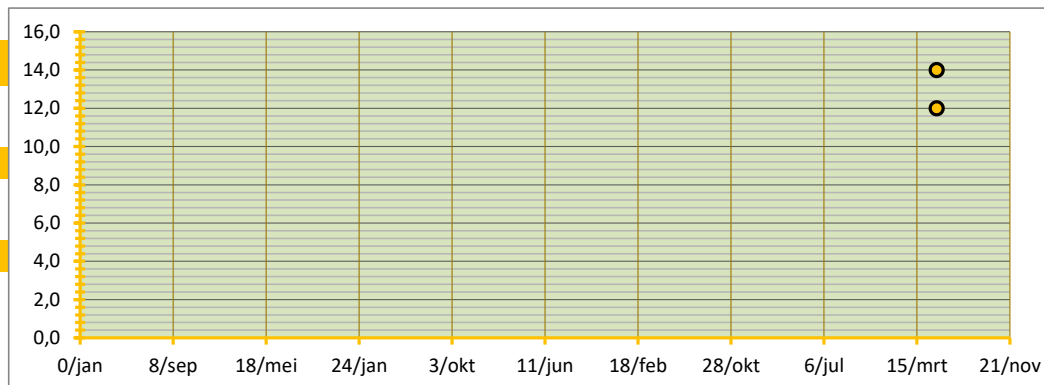

INGEBRACHT VOLUME 440 TON BRUTO AF TELER OP AUTO, GELEVERD BINNEN TWEE WEKEN NA AANKOOP

GEMIDDELDE SORTERING 56,4% OP BASIS VAN SCHATTING
GEMIDDELD TARRAPERCENTAGE 6,7% OP BASIS VAN SCHATTING

GEW. GEMIDDELDE PRIJS € 12,64 PER 100 KG

STANDAARD DEVIATIE € 1,41 PER 100 KG

MEDIAAN € 13,00 PER 100 KG

HOOGSTE EN LAAGSTE TRANSACTIE

HOOGSTE TRANSACTIE € 14,00 PER 100 KG

LAAGSTE TRANSACTIE € 12,00 PER 100 KG

BETROUWBAARHEIDSINTERVAL (80%)

ONDERGREN (P=0,80) € 11,45 PER 100 KG

BOVENGREN (P=0,80) € 13,82 PER 100 KG

WAARVAN:

Region	Quantity (TON)	Unit	GEW. GEM PRIJS (€)	onder en bovengrens (€)	onder en bovengrens (€)	onder en bovengrens (€)	SORT(%)	TARR(%)	TARR(%)
Noorden	440	TON	12,64	€ 11,45	€ 13,82	56%	56%	6,7%	
Zuiden	0	TON	#####	#####	#####	#####	#####	#####	
GlobalGAP	404	TON	€ 42,03	91,8% GAP	#####	56%	56%	4,0%	