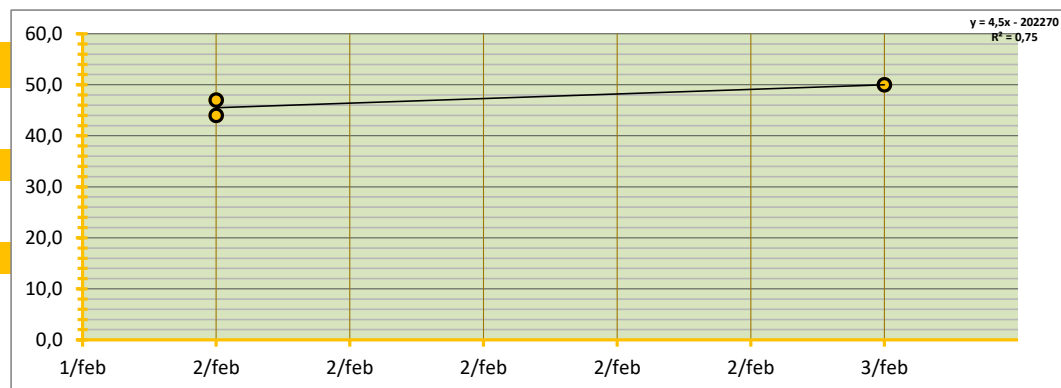

7 en week 8

t/m MA-DO week

9

INGEBRACHT VOLUME

390 TON BRUTO AF TELER OP AUTO, GELEVERD BINNEN TWEE WEKEN NA AANKOOP

GEMIDDELDE SORTERING 59,5% OP BASIS VAN SCHATTING

GEMIDDELD TARRAPERCENTAGE 6,1% OP BASIS VAN SCHATTING

GEW. GEMIDDELDE PRIJS

€ **47,62** PER 100 KG

STANDAARD DEVIATIE € 3,00 PER 100 KG

MEDIAAN € 47,00 PER 100 KG

HOOGSTE EN LAAGSTE TRANSACTIE

HOOGSTE TRANSACTIE € 50,00 PER 100 KG

LAAGSTE TRANSACTIE € 44,00 PER 100 KG

BETROUWBAARHEIDSINTERVAL (80%)

ONDERGREN (P=0,80) € 45,10 PER 100 KG

BOVENGREN (P=0,80) € 50,14 PER 100 KG

WAARVAN:

	TON	GEW. GEM PRIJS	€	onder en bovengrens:	€	€	SORT(%)	TARR(%)	
Noorden	390	TON	47,62	€ 45,10	€ 50,14		59%	6,1%	
Zuiden	230	TON	48,26	€ 45,29	€ 51,23		38%	5,0%	
totaal ingebracht	620		verschil € -0,65	verschil € -0,20	€ -1,10		verschil 21%	verschil 1,1%	
GlobalGAP	120	TON	GEW. GEM PRIJS € 44,00	19,4% GAP	€ -3,94	SORT(%) 50%	TARR(%) 5,0%		

SAMENVATTING INBRENG HANDEL GELE UIEN T.B.V. BEURSNOTERING

ZUID

GEDANE ZAKEN IN DE ACHTERLIGGENDE WEEK, MET LEVERING BINNEN TERMIJN VAN DRIE WEKEN;

WEEK

5

LEVERING OP WEEK

5

6