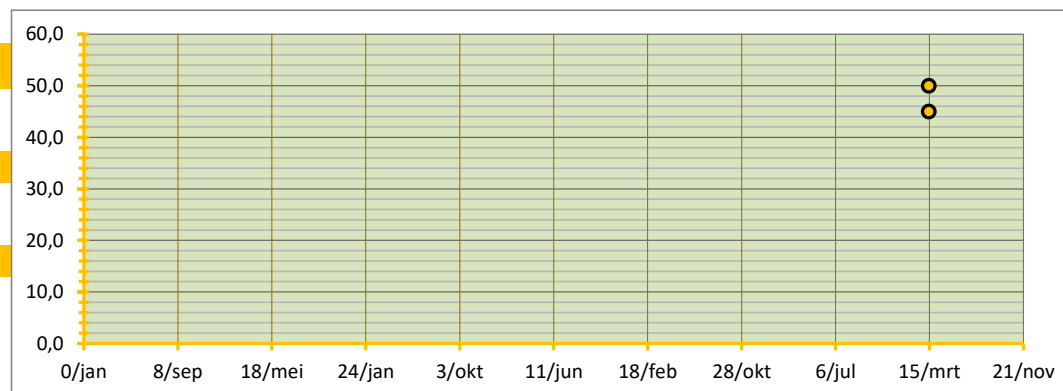

BETROUWBAARHEIDSINTERVAL (80%)

ONDERGREN (P=0,80) € 45,29 PER 100 KG

BOVENGREN (P=0,80) € 51,23 PER 100 KG

WAARVAN:

Noorden	390	TON	GEW. GEM PRIJS	€ 47,62	onder en bovengrens:	€ 45,10	€ 50,14	SORT(%)	59%	TARR(%)	6,1%
Zuiden	230	TON	GEW. GEM PRIJS	€ 48,26	onder en bovengrens:	€ 45,29	€ 51,23	SORT(%)	38%	TARR(%)	5,0%
totaal ingebracht	620		verschil	€ -0,65	verschil	€ -0,20	€ -1,10	verschil	21%	verschil	1,1%
GlobalGAP	120	TON	GEW. GEM PRIJS	€ 44,00	19,4% GAP	€ -3,94	SORT(%)	50%	TARR(%)	5,0%	