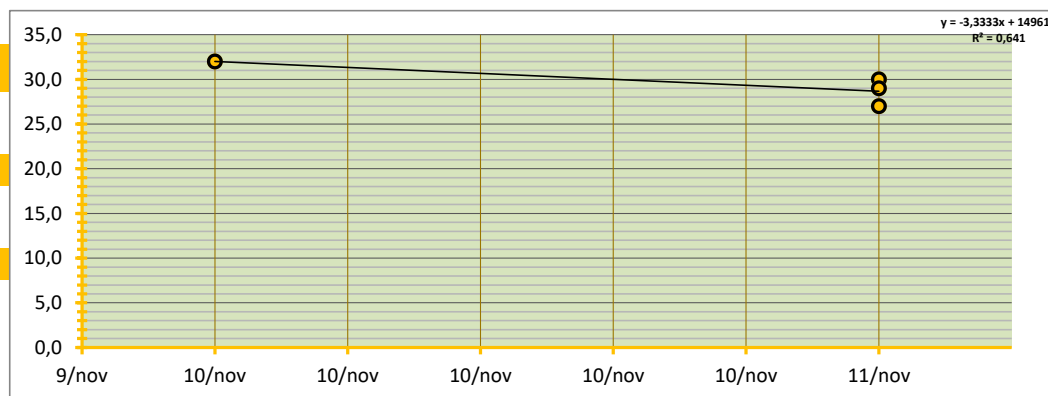

INGEBRACHT VOLUME **935** TON BRUTO AF TELER OP AUTO, GELEVERD BINNEN TWEE WEKEN NA AANKOOP

GEMIDDELDE SORTERING 51,9% OP BASIS VAN SCHATTING
GEMIDDELD TARRAPERCENTAGE 7,7% OP BASIS VAN SCHATTING

GEW. GEMIDDELDE PRIJS **€ 30,42** PER 100 KG

STANDAARD DEVIATIE € 2,08 PER 100 KG

MEDIAAN € 29,50 PER 100 KG

HOOGSTE EN LAAGSTE TRANSACTIE

HOOGSTE TRANSACTIE € 32,00 PER 100 KG

LAAGSTE TRANSACTIE € 27,00 PER 100 KG

BETROUWBAARHEIDSINTERVAL (80%)

ONDERGREN (P=0,80) € 28,67 PER 100 KG

BOVENGREN (P=0,80) € 32,17 PER 100 KG

WAARVAN:

Region	Volume (TON)	GEW. GEM PRIJS (€)	onder en bovengrens:	#DEEL/0!	#DEEL/0!	SORT(%)	TARR(%)	verschil
Noorden	400	30,00				60%	6,0%	
Zuiden	935	30,42		€ 28,67	€ 32,17	52%	7,7%	
totaal ingebracht	1.335	verschil € -0,42	verschil	#DEEL/0!	#DEEL/0!	verschil 8%	verschil -1,7%	