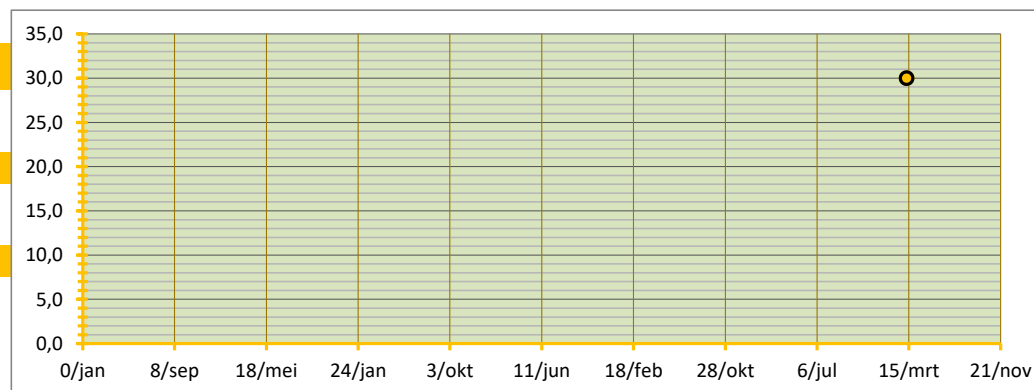

INGEBRACHT VOLUME 400 TON BRUTO AF TELER OP AUTO, GELEVERD BINNEN TWEE WEKEN NA AANKOOP

GEMIDDELDE SORTERING 60,0% OP BASIS VAN SCHATTING

GEMIDDELD TARRAPERCENTAGE 6,0% OP BASIS VAN SCHATTING

GEW. GEMIDDELDE PRIJS € 30,00 PER 100 KG

STANDAARD DEVIATIE #DEEL/0! PER 100 KG

MEDIAAN € 30,00 PER 100 KG

HOOGSTE EN LAAGSTE TRANSACTIE

HOOGSTE TRANSACTIE € 30,00 PER 100 KG

LAAGSTE TRANSACTIE € 30,00 PER 100 KG

BETROUWBAARHEIDSINTERVAL (80%)

ONDERGREN (P=0,80) #DEEL/0! PER 100 KG

BOVENGREN (P=0,80) #DEEL/0! PER 100 KG

WAARVAN:

	TON	GEW. GEM PRIJS	€	onder en bovengrens:	#DEEL/0!	#DEEL/0!	SORT(%)	TARR(%)	verschil	verschil
Noorden	400	TON	30,00		#DEEL/0!	#DEEL/0!	60%	6,0%		
Zuiden	935	TON	30,42		€ 28,67	€ 32,17	52%	7,7%		
totaal ingebracht	1.335			verschil	€ -0,42	verschil	#DEEL/0!	#DEEL/0!	verschil	8%
GlobalGAP	75	TON	29,00		5,6% GAP	€ -1,21	40%	10,0%		

INGEBRACHT VOLUME **935** TON BRUTO AF TELER OP AUTO, GELEVERD BINNEN TWEE WEKEN NA AANKOOP

GEMIDDELDE SORTERING 51,9% OP BASIS VAN SCHATTING
GEMIDDELD TARRAPERCENTAGE 7,7% OP BASIS VAN SCHATTING

GEW. GEMIDDELDE PRIJS **€ 30,42** PER 100 KG