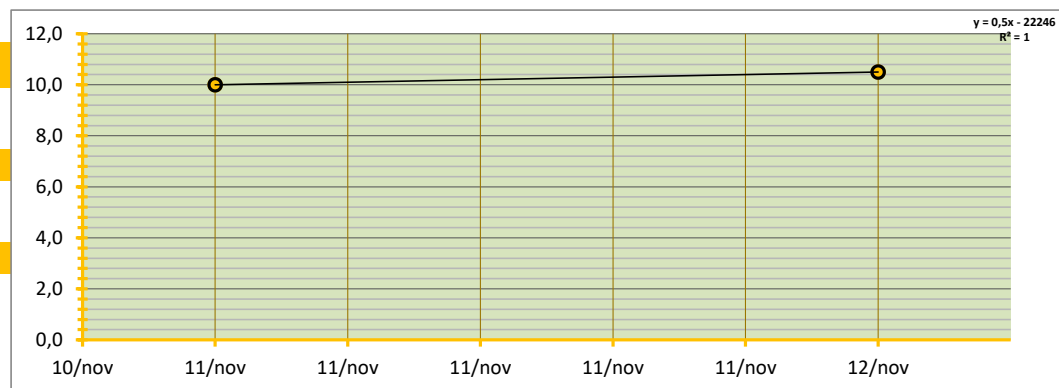

INGEBRACHT VOLUME 650 TON BRUTO AF TELER OP AUTO, GELEVERD BINNEN TWEE WEKEN NA AANKOOP

GEMIDDELDE SORTERING 53,1% OP BASIS VAN SCHATTING
GEMIDDELD TARRAPERCENTAGE 7,3% OP BASIS VAN SCHATTING

GEW. GEMIDDELDE PRIJS € 10,12 PER 100 KG

STANDAARD DEVIATIE € 0,35 PER 100 KG

MEDIAAN € 10,25 PER 100 KG

HOOGSTE EN LAAGSTE TRANSACTIE

HOOGSTE TRANSACTIE € 10,50 PER 100 KG

LAAGSTE TRANSACTIE € 10,00 PER 100 KG

BETROUWBAARHEIDSINTERVAL (80%)

ONDERGREN (P=0,80) € 9,82 PER 100 KG

BOVENGREN (P=0,80) € 10,41 PER 100 KG

WAARVAN:

Region	Volume (TON)	GEW. GEM PRIJS (€)	onder en bovengrens (€)	verschil (€)	verschil (€)	verschil (€)	verschil (%)	verschil (%)	TARR (%)	TARR (%)
Noorden	650	10,12	9,82 / 10,41	-0,17	-0,26	-0,08	-2%	53%	7,3%	7,3%
Zuiden	1.945	10,29	10,08 / 10,49					55%	7,1%	7,1%
GlobalGAP	1.070	10,13	41,2% GAP	€ -0,07				XXX	XXX	XXX