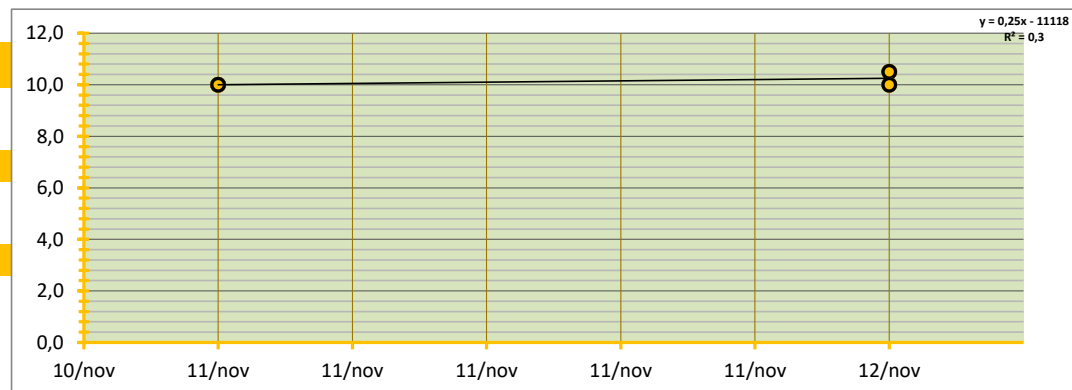

INGEBRACHT VOLUME **1.945** TON BRUTO AF TELER OP AUTO, GELEVERD BINNEN TWEE WEKEN NA AANKOOP

GEMIDDELDE SORTERING 54,7% OP BASIS VAN SCHATTING

GEMIDDELD TARRAPERCENTAGE 7,1% OP BASIS VAN SCHATTING

GEW. GEMIDDELDE PRIJS **€ 10,29** PER 100 KG

BOVENGREN (P=0,80) € 10,49 PER 100 KG

WAARVAN:

	TON	GEW. GEM PRIJS	€	onder en bovengrens:	€	€	SORT(%)	TARR(%)	
Noorden	650	GEW. GEM PRIJS	€ 10,12	€ 9,82	€ 10,41		53%	7,3%	
Zuiden	1.945	GEW. GEM PRIJS	€ 10,29	€ 10,08	€ 10,49		55%	7,1%	
totaal ingebracht	2.595	verschil	€ -0,17	verschil	€ -0,26	€ -0,08	verschil	-2% verschil	0,2%
GlobalGAP	1.070	GEW. GEM PRIJS	€ 10,13	41,2% GAP	€ -0,07	SORT(%)	XXX	TARR(%)	XXX