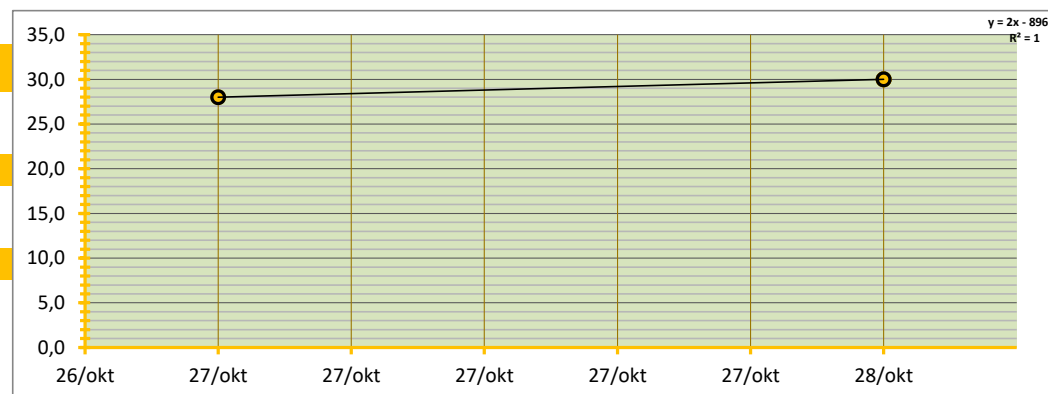

ONDERGREN (P=0,80) € 28,49 PER 100 KG

BOVENGREN (P=0,80) € 30,43 PER 100 KG

**WAARVAN:**

	0	TON	GEW. GEM PRIJS	#DEEL/0!	onder en bovengrens:	#DEEL/0!	#DEEL/0!	SORT(%)	#####	TARR(%)	#DEEL/0!
Noorden	0	TON	GEW. GEM PRIJS	#DEEL/0!	onder en bovengrens:	#DEEL/0!	#DEEL/0!	SORT(%)	#####	TARR(%)	#DEEL/0!
Zuiden	740	TON	GEW. GEM PRIJS €	29,46	onder en bovengrens:	€ 28,49	€ 30,43	SORT(%)	54%	TARR(%)	5,5%
<i>totaal ingebracht</i>	<i>740</i>		<i>verschil</i>	<i>#DEEL/0!</i>	<i>verschil</i>	<i>#DEEL/0!</i>	<i>#DEEL/0!</i>	<i>verschil</i>	<i>#DEEL/0!</i>	<i>verschil</i>	<i>#DEEL/0!</i>
<b>GlobalGAP</b>	<b>740</b>	<b>TON</b>	<b>GEW. GEM PRIJS €</b>	<b>29,46</b>	<b>100,0% GAP</b>	<b>#DEEL/0!</b>	<b>SORT(%)</b>	<b>54%</b>	<b>TARR(%)</b>	<b>5,5%</b>	