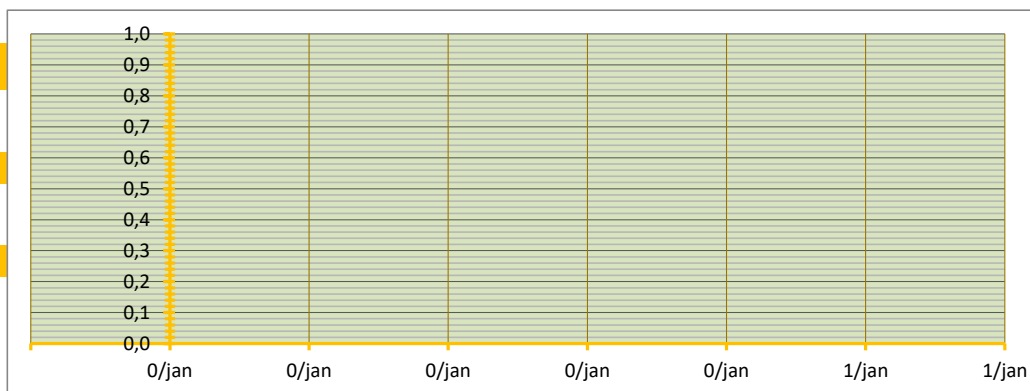

**INGEBRACHT VOLUME** **0** TON BRUTO AF TELER OP AUTO, GELEVERD BINNEN TWEE WEKEN NA AANKOOP

GEMIDDELTE SORTERING #DEEL/0! OP BASIS VAN SCHATTING  
 GEMIDDELD TARRAPERCENTAGE #DEEL/0! OP BASIS VAN SCHATTING

**GEW. GEMIDDELTE PRIJS** **#DEEL/0!** PER 100 KG

STANDAARD DEVIATIE #DEEL/0! PER 100 KG  
 MEDIAAN #GETAL! PER 100 KG

**HOOGSTE EN LAAGSTE TRANSACTIE**

HOOGSTE TRANSACTIE € - PER 100 KG  
 LAAGSTE TRANSACTIE € - PER 100 KG

**BETROUWBAARHEIDSINTERVAL (80%)**

ONDERGREN (P=0,80) #DEEL/0! PER 100 KG  
 BOVENGREN (P=0,80) #DEEL/0! PER 100 KG

**WAARVAN:**

Waarvan	0	TON	GEW. GEM PRIJS	#DEEL/0!	onder en bovengrens:	#DEEL/0!	#DEEL/0!	SORT(%)	#####	TARR(%)	#DEEL/0!
Noorden	0	TON	GEW. GEM PRIJS	#DEEL/0!	onder en bovengrens:	#DEEL/0!	#DEEL/0!	SORT(%)	#####	TARR(%)	#DEEL/0!
Zuiden	740	TON	GEW. GEM PRIJS	€ 29,46	onder en bovengrens:	€ 28,49	€ 30,43	SORT(%)	54%	TARR(%)	5,5%
totaal ingebracht	740		verschil	#DEEL/0!	verschil	#DEEL/0!	#DEEL/0!	verschil	#DEEL/0!	verschil	#DEEL/0!
<b>GlobalGAP</b>	<b>740</b>	<b>TON</b>	<b>GEW. GEM PRIJS</b>	<b>€ 29,46</b>	<b>100,0% GAP</b>	<b>#DEEL/0!</b>	<b>SORT(%)</b>	<b>54%</b>	<b>TARR(%)</b>	<b>5,5%</b>	

# SAMENVATTING INBRENG HANDEL GELE UIEN T.B.V. BEURSNOTERING

**ZUID**

GEDANE ZAKEN IN DE ACHTERLIGGENDE WEEK, MET LEVERING BINNEN TERMIJN VAN DRIE WEKEN;

WEEK

**43**

LEVERING OP WEEK **43** **44** **45** en week **46** t/m MA-DO week **47**