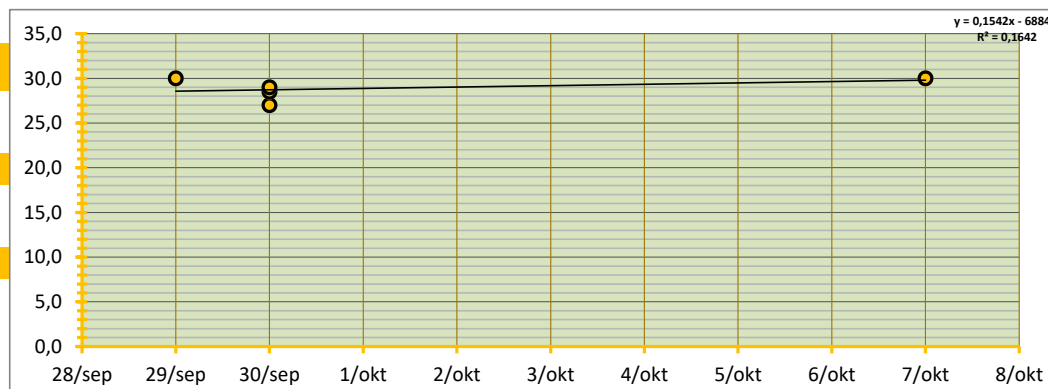

GEW. GEMIDDELDE PRIJS **€ 28,50** PER 100 KG

STANDAARD DEVIATIE € 1,24 PER 100 KG

MEDIAAN € 29,00 PER 100 KG

HOOGSTE EN LAAGSTE TRANSACTIE

HOOGSTE TRANSACTIE € 30,00 PER 100 KG

LAAGSTE TRANSACTIE € 27,00 PER 100 KG

BETROUWBAARHEIDSINTERVAL (80%)

ONDERGREN (P=0,80) € 27,46 PER 100 KG

BOVENGREN (P=0,80) € 29,55 PER 100 KG

WAARVAN:

Region	Volume (TON)	GEW. GEM PRIJS (€)	onder en bovengrens: (€)	Sortering (%)	TARR (%)
Noorden	160	26,31	€ 24,53 / € 28,09	60%	7,8%
Zuiden	1.120	28,50	€ 27,46 / € 29,55	57%	5,8%
totaal ingebracht	1.280	verschil € -2,19	verschil € -2,93 / € -1,46	verschil 3%	verschil 2,0%