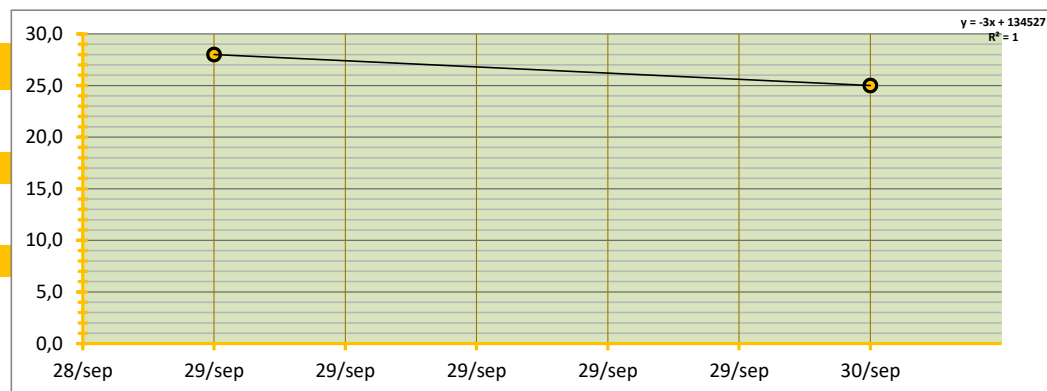

INGEBRACHT VOLUME **160** TON BRUTO AF TELER OP AUTO, GELEVERD BINNEN TWEE WEKEN NA AANKOOP

GEMIDDELDE SORTERING 60,0% OP BASIS VAN SCHATTING

GEMIDDELD TARRAPERCENTAGE 7,8% OP BASIS VAN SCHATTING

GEW. GEMIDDELDE PRIJS **€ 26,31** PER 100 KG

STANDAARD DEVIATIE € 2,12 PER 100 KG

MEDIAAN € 26,50 PER 100 KG

HOOGSTE EN LAAGSTE TRANSACTIE

HOOGSTE TRANSACTIE € 28,00 PER 100 KG

LAAGSTE TRANSACTIE € 25,00 PER 100 KG

BETROUWBAARHEIDSINTERVAL (80%)

ONDERGREN (P=0,80) € 24,53 PER 100 KG

BOVENGREN (P=0,80) € 28,09 PER 100 KG

WAARVAN:

Region	Volume (TON)	Unit	GEW. GEM PRIJS (€)	onder en bovengrens (€)	Sortering (%)	TARR (%)
Noorden	160	TON	26,31	€ 24,53 € 28,09	60%	7,8%
Zuiden	1.120	TON	28,50	€ 27,46 € 29,55	57%	5,8%
GlobalGAP	480	TON	28,25	37,5% GAP	€ 0,84	XXX