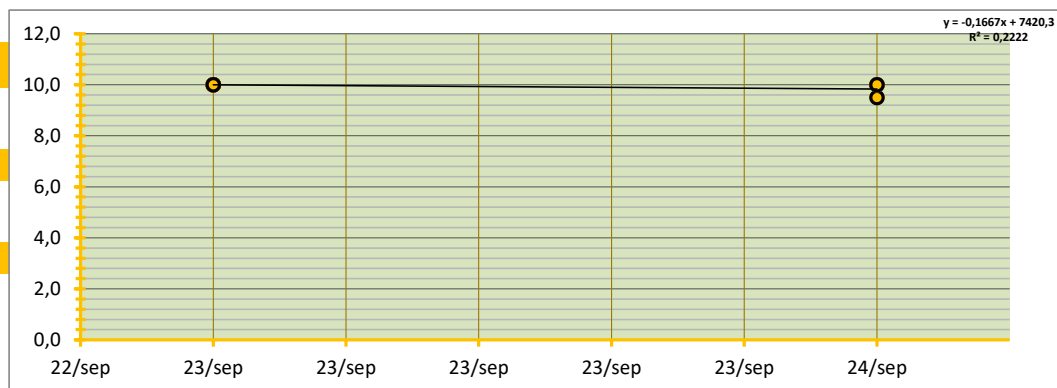

**INGEBRACHT VOLUME 710 TON BRUTO AF TELER OP AUTO, GELEVERD BINNEN TWEE WEKEN NA AANKOOP**

GEMIDDELDE SORTERING 59,3% OP BASIS VAN SCHATTING  
GEMIDDELD TARRAPERCENTAGE 4,9% OP BASIS VAN SCHATTING

**GEW. GEMIDDELDE PRIJS € 9,87 PER 100 KG**

STANDAARD DEVIATIE € 0,19 PER 100 KG

MEDIAAN € 10,00 PER 100 KG

**HOOGSTE EN LAAGSTE TRANSACTIE**

HOOGSTE TRANSACTIE € 10,00 PER 100 KG

LAAGSTE TRANSACTIE € 9,50 PER 100 KG

**BETROUWBAARHEIDSINTERVAL (80%)**

ONDERGREN (P=0,80) € 9,71 PER 100 KG

BOVENGREN (P=0,80) € 10,03 PER 100 KG

**WAARVAN:**

	710	TON	GEW. GEM PRIJS	€	9,87	onder en bovengrens:	€	9,71	€	10,03	SORT(%)	59%	TARR(%)	4,9%
Noorden	710	TON	GEW. GEM PRIJS	€	9,87	onder en bovengrens:	€	9,71	€	10,03	SORT(%)	59%	TARR(%)	4,9%
Zuiden	1.810	TON	GEW. GEM PRIJS	€	10,07	onder en bovengrens:	€	9,38	€	10,76	SORT(%)	57%	TARR(%)	5,2%
totaal ingebracht	2.520		verschil	€	-0,19	verschil	€	0,34	€	-0,72	verschil	2%	verschil	-0,3%
<b>GlobalGAP</b>	<b>1.055</b>	<b>TON</b>	<b>GEW. GEM PRIJS</b>	<b>€</b>	<b>10,30</b>	<b>41,9% GAP</b>	<b>€</b>	<b>0,33</b>	<b>SORT(%)</b>	<b>XXX</b>	<b>TARR(%)</b>	<b>XXX</b>	<b>XXX</b>	

# SAMENVATTING INBRENG HANDEL GELE UIEN T.B.V. BEURSNOTERING

**ZUID**

GEDANE ZAKEN IN DE ACHTERLIGGENDE WEEK, MET LEVERING BINNEN TERMIJN VAN DRIE WEKEN;

WEEK

**38**

LEVERING OP WEEK **38** **39** **40** en week **41** t/m MA-DO week **42**