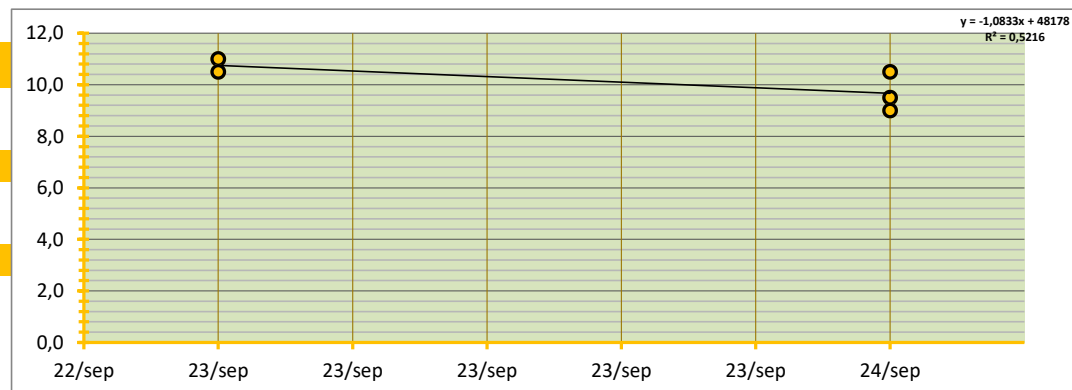

INGEBRACHT VOLUME **1.810** TON BRUTO AF TELER OP AUTO, GELEVERD BINNEN TWEE WEKEN NA AANKOOP

GEMIDDELDE SORTERING 57,2% OP BASIS VAN SCHATTING

GEMIDDELD TARRAPERCENTAGE 5,2% OP BASIS VAN SCHATTING

GEW. GEMIDDELDE PRIJS **€ 10,07** PER 100 KG

ONDERGREN (P=0,80) € 9,38 PER 100 KG

BOVENGREN (P=0,80) € 10,76 PER 100 KG

**WAARVAN:**

Waarvan	TON	GEW. GEM PRIJS	€	onder en bovengrens:	€	€	SORT(%)	TARR(%)	
Noorden	710	GEW. GEM PRIJS	€ 9,87	€ 9,71	€ 10,03		59%	4,9%	
Zuiden	1.810	GEW. GEM PRIJS	€ 10,07	€ 9,38	€ 10,76		57%	5,2%	
totaal ingebracht	2.520	verschil	€ -0,19	verschil	€ 0,34	€ -0,72	verschil	2%	
<b>GlobalGAP</b>	<b>1.055</b>	<b>TON</b>	<b>€ 10,30</b>	<b>41,9% GAP</b>	<b>€ 0,33</b>	<b>SORT(%)</b>	<b>XXX</b>	<b>TARR(%)</b>	<b>XXX</b>