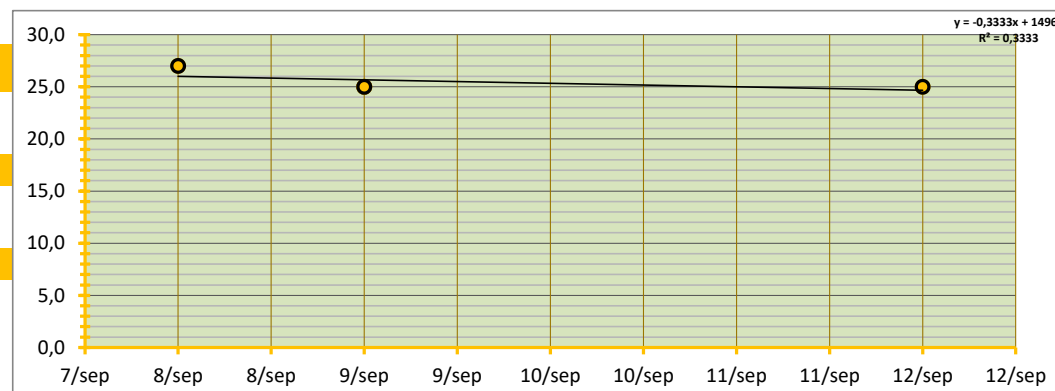

GEW. GEMIDDELDE PRIJS **€ 25,49** PER 100 KG

STANDAARD DEVIATIE € 1,00 PER 100 KG

MEDIAAN € 25,00 PER 100 KG

HOOGSTE EN LAAGSTE TRANSACTIE

HOOGSTE TRANSACTIE € 27,00 PER 100 KG

LAAGSTE TRANSACTIE € 25,00 PER 100 KG

BETROUWBAARHEIDSINTERVAL (80%)

ONDERGREN (P=0,80) € 24,65 PER 100 KG

BOVENGREN (P=0,80) € 26,33 PER 100 KG

WAARVAN:

Noorden	1.420	TON	GEW. GEM PRIJS	€ 28,82	onder en bovengrens:	€ 27,98	€ 29,66	SORT(%)	64%	TARR(%)	4,6%
Zuiden	1.225	TON	GEW. GEM PRIJS	€ 25,49	onder en bovengrens:	€ 24,65	€ 26,33	SORT(%)	54%	TARR(%)	5,7%
totaal ingebracht	2.645		verschil	€ 3,33	verschil	€ 3,33	€ 3,33	verschil	9%	verschil	-1,1%