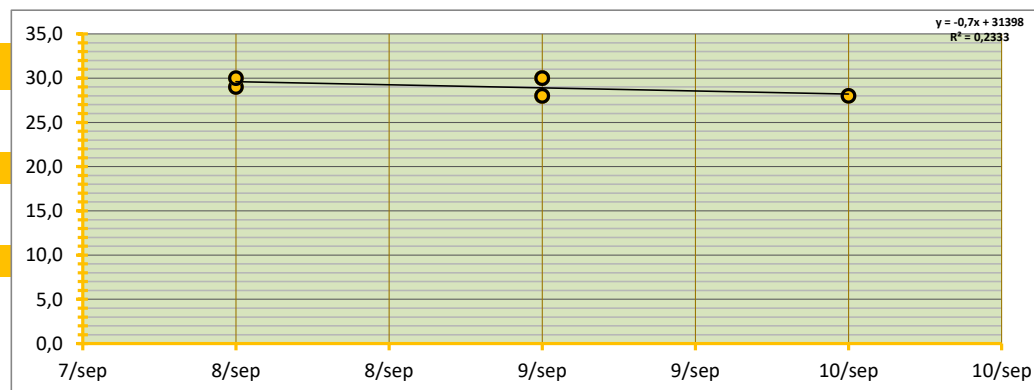

INGEBRACHT VOLUME **1.420** TON BRUTO AF TELER OP AUTO, GELEVERD BINNEN TWEE WEKEN NA AANKOOP

GEMIDDELDE SORTERING 63,8% OP BASIS VAN SCHATTING

GEMIDDELD TARRAPERCENTAGE 4,6% OP BASIS VAN SCHATTING

GEW. GEMIDDELDE PRIJS **€ 28,82** PER 100 KG

STANDAARD DEVIATIE € 1,00 PER 100 KG

MEDIAAN € 29,00 PER 100 KG

HOOGSTE EN LAAGSTE TRANSACTIE

HOOGSTE TRANSACTIE € 30,00 PER 100 KG

LAAGSTE TRANSACTIE € 28,00 PER 100 KG

BETROUWBAARHEIDSINTERVAL (80%)

ONDERGREN (P=0,80) € 27,98 PER 100 KG

BOVENGREN (P=0,80) € 29,66 PER 100 KG

WAARVAN:

Region	Volume (TON)	Unit	Price (€)	Under Limit (€)	Over Limit (€)	Sort (%)	Tarr (%)
Noorden	1.420	TON	28,82	27,98	29,66	64%	4,6%
Zuiden	1.225	TON	25,49	24,65	26,33	54%	5,7%
GlobalGAP	615	TON	28,67	23,3% GAP	€ 1,52	XXX	XXX