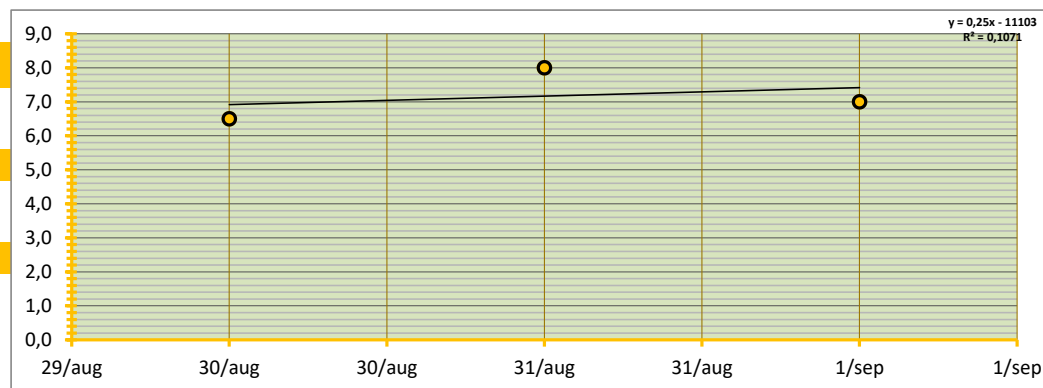

INGEBRACHT VOLUME 585 TON BRUTO AF TELER OP AUTO, GELEVERD BINNEN TWEE WEKEN NA AANKOOP

GEMIDDELDE SORTERING 50,0% OP BASIS VAN SCHATTING
GEMIDDELD TARRAPERCENTAGE 3,9% OP BASIS VAN SCHATTING

GEW. GEMIDDELDE PRIJS € 7,15 PER 100 KG

STANDAARD DEVIATIE € 0,76 PER 100 KG

MEDIAAN € 7,00 PER 100 KG

HOOGSTE EN LAAGSTE TRANSACTIE

HOOGSTE TRANSACTIE € 8,00 PER 100 KG

LAAGSTE TRANSACTIE € 6,50 PER 100 KG

BETROUWBAARHEIDSINTERVAL (80%)

ONDERGREN (P=0,80) € 6,51 PER 100 KG

BOVENGREN (P=0,80) € 7,79 PER 100 KG

WAARVAN:

Region	TON	GEW. GEM PRIJS	€	onder en bovengrens:	€	€	SORT(%)	TARR(%)	
Noorden	585	7,15	€	6,51	€	7,79	50%	3,9%	
Zuiden	2.740	7,42	€	6,93	€	7,92	51%	4,4%	
totaal ingebracht	3.325	verschil	€	-0,28	verschil	€	-0,42	verschil	€
GlobalGAP	210	12,00	€	6,3% GAP	€	4,71	XXX	XXX	XXX