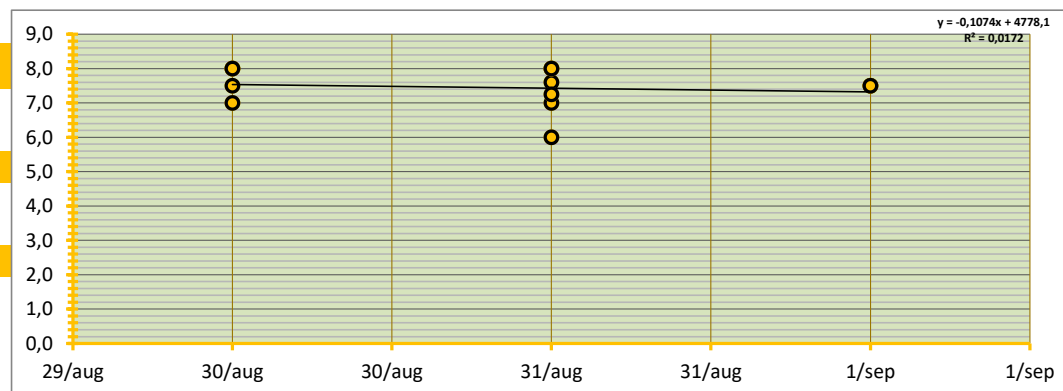

BOVENGREN (P=0,80) € 7,92 PER 100 KG

WAARVAN:

Waarde	TON	GEW. GEM PRIJS	€	onder en bovengrens:	€	€	SORT(%)	TARR(%)
Noorden	585	7,15	€ 7,15	€ 6,51	€ 7,79		50%	3,9%
Zuiden	2.740	7,42	€ 7,42	€ 6,93	€ 7,92		51%	4,4%
totaal ingebracht	3.325	verschil	€ -0,28	verschil	€ -0,42	€ -0,13	verschil	-1%
GlobalGAP	210	12,00	€ 12,00	6,3% GAP	€ 4,71		XXX	XXX