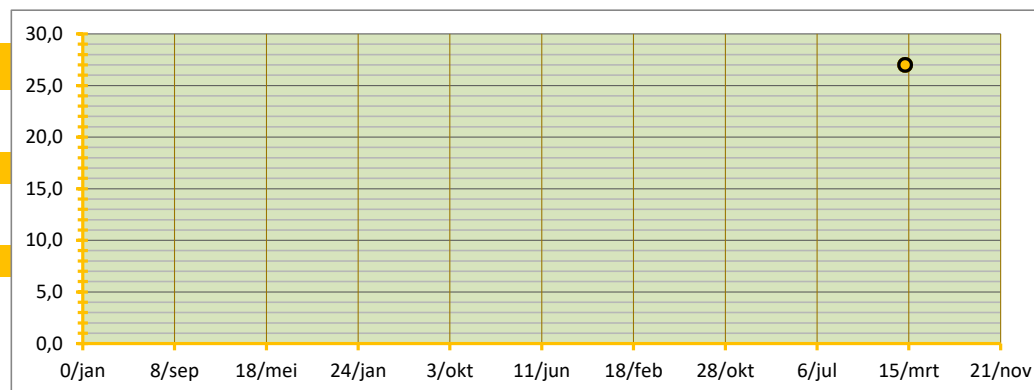

INGEBRACHT VOLUME **685** TON BRUTO AF TELER OP AUTO, GELEVERD BINNEN TWEE WEKEN NA AANKOOP

GEMIDDELDE SORTERING 55,0% OP BASIS VAN SCHATTING

GEMIDDELD TARRAPERCENTAGE 5,0% OP BASIS VAN SCHATTING

GEW. GEMIDDELDE PRIJS **€ 27,00** PER 100 KG

STANDAARD DEVIATIE € - PER 100 KG

MEDIAAN € 27,00 PER 100 KG

HOOGSTE EN LAAGSTE TRANSACTIE

HOOGSTE TRANSACTIE € 27,00 PER 100 KG

LAAGSTE TRANSACTIE € 27,00 PER 100 KG

BETROUWBAARHEIDSINTERVAL (80%)

ONDERGREN (P=0,80) € 27,00 PER 100 KG

BOVENGREN (P=0,80) € 27,00 PER 100 KG

WAARVAN:

Noorden	685	TON	GEW. GEM PRIJS	€ 27,00	onder en bovengrens:	€ 27,00	€ 27,00	SORT(%)	55%	TARR(%)	5,0%
Zuiden	2.135	TON	GEW. GEM PRIJS	€ 25,58	onder en bovengrens:	€ 24,15	€ 27,01	SORT(%)	49%	TARR(%)	6,2%
totaal ingebracht	2.820		verschil	€ 1,42	verschil	€ 2,85	€ -0,01	verschil	6%	verschil	-1,2%
GlobalGAP	550	TON	GEW. GEM PRIJS	€ 25,38	19,5% GAP	€ -0,91	SORT(%)	53%	TARR(%)	4,7%	

SAMENVATTING INBRENG HANDEL GELE UIEN T.B.V. BEURSNOTERING

ZUID

GEDANE ZAKEN IN DE ACHTERLIGGENDE WEEK, MET LEVERING BINNEN TERMIJN VAN DRIE WEKEN;

WEEK

34

LEVERING OP WEEK

34

35