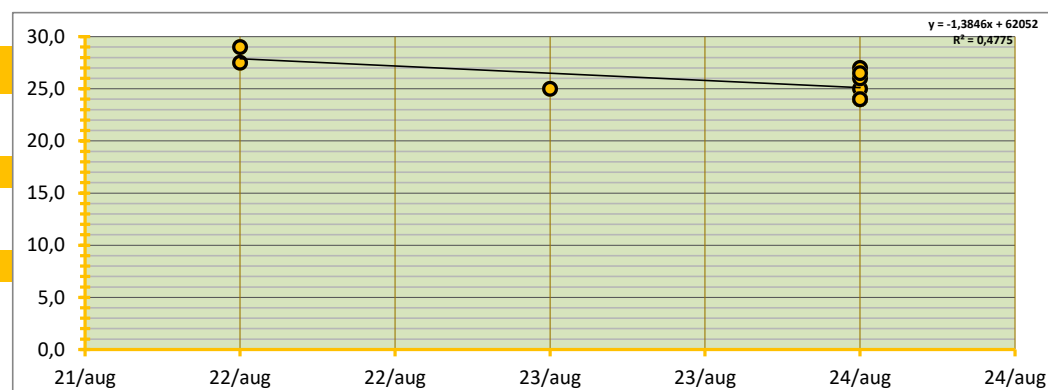

€ 27,01 PER 100 KG

WAARVAN:

	TON	GEW. GEM PRIJS	€	verschil	€	verschil	€	verschil	SORT(%)	TARR(%)	
Noorden	685	GEW. GEM PRIJS	€ 27,00	verschil	€ 27,00	verschil	€ 27,00	verschil	55%	5%	5,0%
Zuiden	2.135	GEW. GEM PRIJS	€ 25,58	verschil	€ 24,15	verschil	€ 27,01	verschil	49%	6%	6,2%
totaal ingebracht	2.820	verschil	€ 1,42	verschil	€ 2,85	verschil	€ -0,01	verschil	6%	verschil	-1,2%
GlobalGAP	550	GEW. GEM PRIJS	€ 25,38	verschil	19,5% GAP	verschil	€ -0,91	verschil	53%	verschil	4,7%