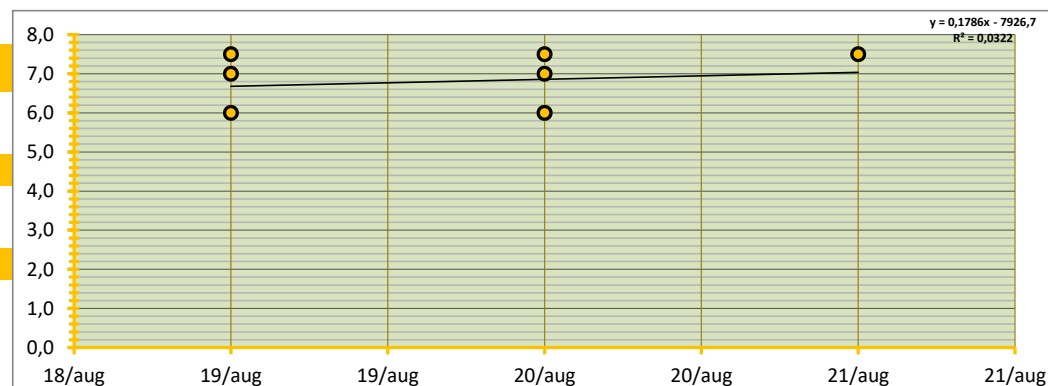

**BETROUWBAARHEIDSINTERVAL (80%)**

ONDERGREN (P=0,80) #DEEL/0! PER 100 KG  
 BOVENGREN (P=0,80) #DEEL/0! PER 100 KG

**WAARVAN:**

Waarvan	0	TON	GEW. GEM PRIJS	#DEEL/0!	onder en bovengrens:	#DEEL/0!	#DEEL/0!	SORT(%)	#####	TARR(%)	#DEEL/0!
Noorden	0	TON	GEW. GEM PRIJS	#DEEL/0!	onder en bovengrens:	#DEEL/0!	#DEEL/0!	SORT(%)	#####	TARR(%)	#DEEL/0!
Zuiden	1.715	TON	GEW. GEM PRIJS	€ 6,84	onder en bovengrens:	€ 6,25	€ 7,43	SORT(%)	45%	TARR(%)	4,5%
totaal ingebracht	1.715		verschil	#DEEL/0!	verschil	#DEEL/0!	#DEEL/0!	verschil	#DEEL/0!	verschil	#DEEL/0!
<b>GlobalGAP</b>	<b>1.065</b>	<b>TON</b>	<b>GEW. GEM PRIJS</b>	<b>€ 7,16</b>	<b>62,1% GAP</b>	<b>#DEEL/0!</b>	<b>SORT(%)</b>	<b>45%</b>	<b>TARR(%)</b>	<b>4,2%</b>	

INGEBRACHT VOLUME **1.715** TON BRUTO AF TELER OP AUTO, GELEVERD BINNEN TWEE WEKEN NA AANKOOP

GEMIDDELDE SORTERING 45,1% OP BASIS VAN SCHATTING  
 GEMIDDELD TARRAPERCENTAGE 4,5% OP BASIS VAN SCHATTING

GEW. GEMIDDELDE PRIJS € **6,84** PER 100 KG

ONDERGREN (P=0,80) € 6,25 PER 100 KG

BOVENGREN (P=0,80) € 7,43 PER 100 KG

**WAARVAN:**

	TON	GEW. GEM PRIJS	#DEEL/0!	onder en bovengrens:	#DEEL/0!	#DEEL/0!	SORT(%)	#####	TARR(%)	#DEEL/0!
Noorden	0									
Zuiden	1.715	€ 6,84		€ 6,25	€ 7,43			45%		4,5%
<b>GlobalGAP</b>	<b>1.065</b>	<b>€ 7,16</b>		<b>62,1% GAP</b>	<b>#DEEL/0!</b>			<b>45%</b>	<b>TARR(%)</b>	<b>4,2%</b>