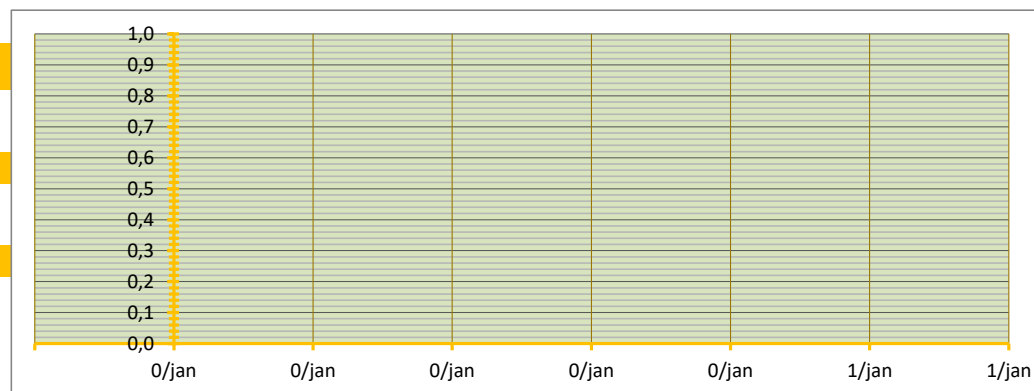

**INGEBRACHT VOLUME** **0** TON BRUTO AF TELER OP AUTO, GELEVERD BINNEN TWEE WEKEN NA AANKOOP

GEMIDDELDE SORTERING #DEEL/0! OP BASIS VAN SCHATTING  
 GEMIDDELD TARRAPERCENTAGE #DEEL/0! OP BASIS VAN SCHATTING

**GEW. GEMIDDELDE PRIJS** **#DEEL/0!** PER 100 KG

STANDAARD DEVIATIE #DEEL/0! PER 100 KG  
 MEDIAAN #GETAL! PER 100 KG

**HOOGSTE EN LAAGSTE TRANSACTIE**

HOOGSTE TRANSACTIE € - PER 100 KG  
 LAAGSTE TRANSACTIE € - PER 100 KG

**BETROUWBAARHEIDSINTERVAL (80%)**

ONDERGREN (P=0,80) #DEEL/0! PER 100 KG  
 BOVENGREN (P=0,80) #DEEL/0! PER 100 KG

**WAARVAN:**

Waarvan	0	TON	GEW. GEM PRIJS	#DEEL/0!	onder en bovengrens:	#DEEL/0!	#DEEL/0!	SORT(%)	#####	TARR(%)	#DEEL/0!
Noorden	0	TON	GEW. GEM PRIJS	#DEEL/0!	onder en bovengrens:	#DEEL/0!	#DEEL/0!	SORT(%)	#####	TARR(%)	#DEEL/0!
Zuiden	1.715	TON	GEW. GEM PRIJS	€ 6,84	onder en bovengrens:	€ 6,25	€ 7,43	SORT(%)	45%	TARR(%)	4,5%
totaal ingebracht	1.715		verschil	#DEEL/0!	verschil	#DEEL/0!	#DEEL/0!	verschil	#DEEL/0!	verschil	#DEEL/0!
<b>GlobalGAP</b>	<b>1.065</b>	<b>TON</b>	<b>GEW. GEM PRIJS</b>	<b>€ 7,16</b>	<b>62,1% GAP</b>	<b>#DEEL/0!</b>	<b>SORT(%)</b>	<b>45%</b>	<b>TARR(%)</b>	<b>4,2%</b>	

# SAMENVATTING INBRENG HANDEL GELE UIEN T.B.V. BEURSNOTERING

**ZUID**

GEDANE ZAKEN IN DE ACHTERLIGGENDE WEEK, MET LEVERING BINNEN TERMIJN VAN DRIE WEKEN;

WEEK

**33**

LEVERING OP WEEK **33** **34** **35** en week **36** t/m MA-DO week **37**