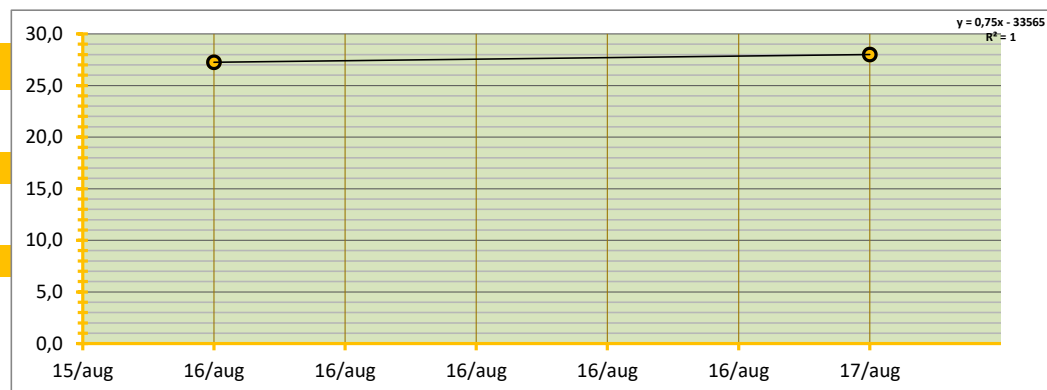

INGEBRACHT VOLUME **825** TON BRUTO AF TELER OP AUTO, GELEVERD BINNEN TWEE WEKEN NA AANKOOP

GEMIDDELTE SORTERING 55,0% OP BASIS VAN SCHATTING

GEMIDDELD TARRAPERCENTAGE 5,0% OP BASIS VAN SCHATTING

GEW. GEMIDDELTE PRIJS € **27,84** PER 100 KG

STANDAARD DEVIATIE € 0,53 PER 100 KG

MEDIAAN € 27,63 PER 100 KG

HOOGSTE EN LAAGSTE TRANSACTIE

HOOGSTE TRANSACTIE € 28,00 PER 100 KG

LAAGSTE TRANSACTIE € 27,25 PER 100 KG

BETROUWBAARHEIDSINTERVAL (80%)

ONDERGREN (P=0,80) € 27,40 PER 100 KG

BOVENGREN (P=0,80) € 28,29 PER 100 KG

WAARVAN:

	TON	GEW. GEM PRIJS	€	onder en bovengrens:	€	€	SORT(%)	TARR(%)	
Noorden	825	TON	27,84	€ 27,40	€ 28,29		55%	5,0%	
Zuiden	1.535	TON	26,95	€ 25,94	€ 27,95		61%	4,7%	
totaal ingebracht	2.360		verschil € 0,89	verschil € 1,46	€ 0,33		verschil -6%	verschil 0,3%	
GlobalGAP	575	TON	GEW. GEM PRIJS € 28,00	24,4% GAP	€ 0,61	SORT(%) XXX	TARR(%) XXX	XXX	

SAMENVATTING INBRENG HANDEL GELE UIEN T.B.V. BEURSNOTERING

ZUID

GEDANE ZAKEN IN DE ACHTERLIGGENDE WEEK, MET LEVERING BINNEN TERMIJN VAN DRIE WEKEN;

WEEK

33

LEVERING OP WEEK **33** **34** **35** en week **36** t/m MA-DO week **37**