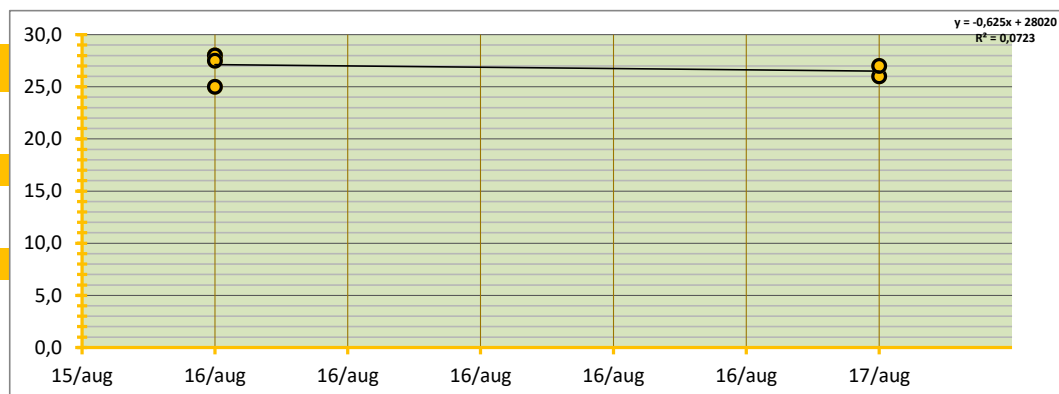

INGEBRACHT VOLUME **1.535** TON BRUTO AF TELER OP AUTO, GELEVERD BINNEN TWEE WEKEN NA AANKOOP

GEMIDDELDE SORTERING 60,8% OP BASIS VAN SCHATTING
 GEMIDDELD TARRAPERCENTAGE 4,7% OP BASIS VAN SCHATTING

GEW. GEMIDDELDE PRIJS **€ 26,95** PER 100 KG

BOVENGREN (P=0,80) € 27,95 PER 100 KG

WAARVAN:

Region	Volume (TON)	GEW. GEM PRIJS (€)	onder en bovengrens (€)	Sortering (%)	TARR (%)
Noorden	825	27,84	€ 27,40 € 28,29	55%	5,0%
Zuiden	1.535	26,95	€ 25,94 € 27,95	61%	4,7%
totaal ingebracht	2.360	verschil € 0,89	verschil € 1,46	verschil € 0,33	verschil -6%