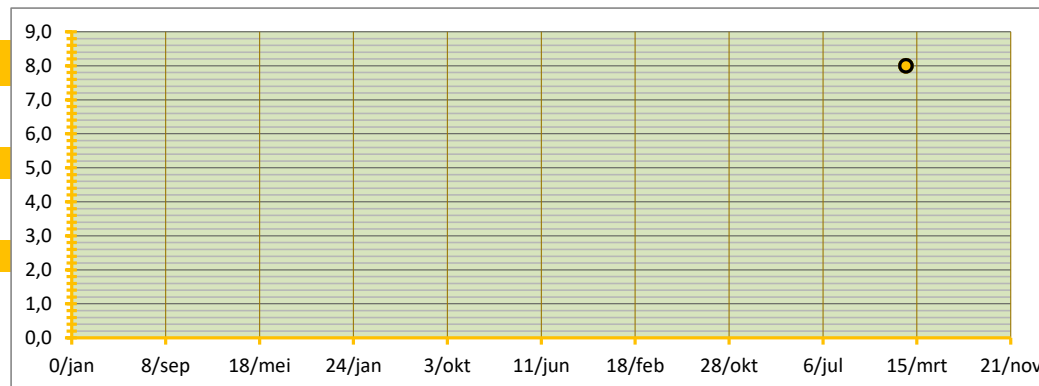

INGEBRACHT VOLUME 560 TON BRUTO AF TELER OP AUTO, GELEVERD BINNEN TWEE WEKEN NA AANKOOP

GEMIDDELDE SORTERING 51,4% OP BASIS VAN SCHATTING
GEMIDDELD TARRAPERCENTAGE 3,0% OP BASIS VAN SCHATTING

GEW. GEMIDDELDE PRIJS € 8,00 PER 100 KG

STANDAARD DEVIATIE € - PER 100 KG

MEDIAAN € 8,00 PER 100 KG

HOOGSTE EN LAAGSTE TRANSACTIE

HOOGSTE TRANSACTIE € 8,00 PER 100 KG

LAAGSTE TRANSACTIE € 8,00 PER 100 KG

BETROUWBAARHEIDSINTERVAL (80%)

ONDERGREN (P=0,80) € 8,00 PER 100 KG

BOVENGREN (P=0,80) € 8,00 PER 100 KG

WAARVAN:

Region	Volume (TON)	GEW. GEM PRIJS (€)	onder en bovengrens (€)	verschil (€)	verschil (%)	Sortering (%)	TARR (%)
Noorden	560	8,00	€ 8,00	€ 8,00	0%	51%	3,0%
Zuiden	2.455	7,14	€ 6,11	€ 8,17	47%	47%	5,6%
totaal ingebracht	3.015	verschil € 0,86	verschil € 1,89	verschil € -0,17	verschil 4%		-2,6%
GlobalGAP	210	GEW. GEM PRIJS € 12,00	7,0% GAP	€ 4,43	Sortering(%) XXX	TARR(%) XXX	XXX

34 en week **35**

t/m MA-DO week

36

INGEBRACHT VOLUME

2.455 TON BRUTO AF TELER OP AUTO, GELEVERD BINNEN TWEE WEKEN NA AANKOOP

GEMIDDELDE SORTERING

47,3% OP BASIS VAN SCHATTING

GEMIDDELD TARRAPERCENTAGE