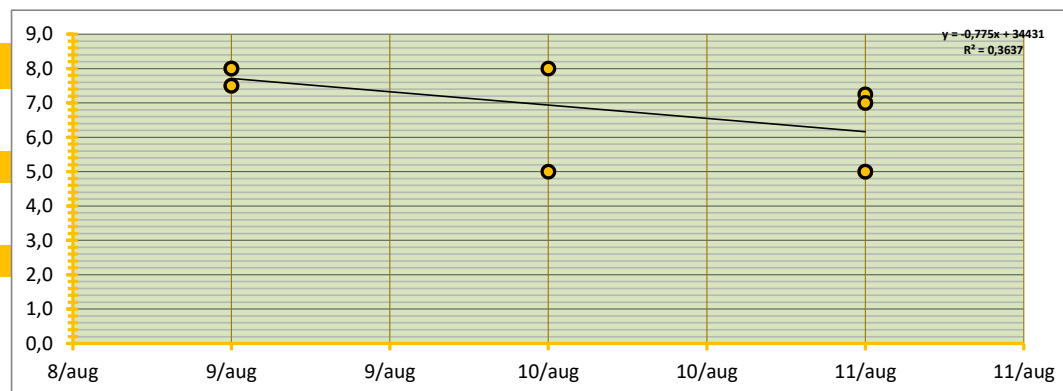

€ 8,17 PER 100 KG

WAARVAN:

	TON	GEW. GEM PRIJS	€	onder en bovengrens:	€	€	SORT(%)	TARR(%)	
Noorden	560	GEW. GEM PRIJS	€ 8,00	€ 8,00	€ 8,00		51%	3,0%	
Zuiden	2.455	GEW. GEM PRIJS	€ 7,14	€ 6,11	€ 8,17		47%	5,6%	
totaal ingebracht	3.015	verschil	€ 0,86	verschil	€ 1,89	€ -0,17	verschil	4%	
GlobalGAP	210	TON	€ 12,00	7,0% GAP	€ 4,43	SORT(%)	XXX	TARR(%)	XXX