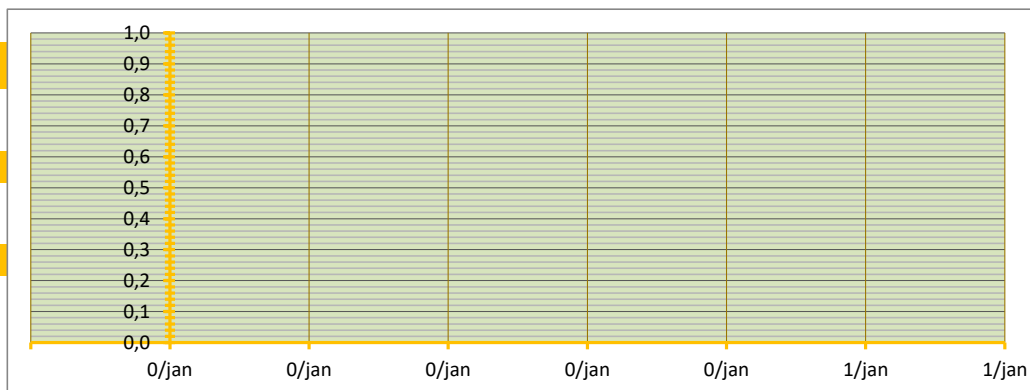

**INGEBRACHT VOLUME** **0** TON BRUTO AF TELER OP AUTO, GELEVERD BINNEN TWEE WEKEN NA AANKOOP

GEMIDDELDE SORTERING #DEEL/0! OP BASIS VAN SCHATTING  
 GEMIDDELD TARRAPERCENTAGE #DEEL/0! OP BASIS VAN SCHATTING

**GEW. GEMIDDELDE PRIJS** **#DEEL/0!** PER 100 KG

STANDAARD DEVIATIE #DEEL/0! PER 100 KG  
 MEDIAAN #GETAL! PER 100 KG

**HOOGSTE EN LAAGSTE TRANSACTIE**

HOOGSTE TRANSACTIE € - PER 100 KG  
 LAAGSTE TRANSACTIE € - PER 100 KG

**BETROUWBAARHEIDSINTERVAL (80%)**

ONDERGREN (P=0,80) #DEEL/0! PER 100 KG  
 BOVENGREN (P=0,80) #DEEL/0! PER 100 KG

**WAARVAN:**

Waarvan	0	TON	GEW. GEM PRIJS	#DEEL/0!	onder en bovengrens:	#DEEL/0!	#DEEL/0!	SORT(%)	#####	TARR(%)	#DEEL/0!
Noorden	0	TON	GEW. GEM PRIJS	#DEEL/0!	onder en bovengrens:	#DEEL/0!	#DEEL/0!	SORT(%)	#####	TARR(%)	#DEEL/0!
Zuiden	1.870	TON	GEW. GEM PRIJS	€ 18,95	onder en bovengrens:	€ 17,71	€ 20,19	SORT(%)	54%	TARR(%)	6,1%
totaal ingebracht	1.870		verschil	#DEEL/0!	verschil	#DEEL/0!	#DEEL/0!	verschil	#DEEL/0!	verschil	#DEEL/0!
<b>GlobalGAP</b>		<b>TON</b>	<b>GEW. GEM PRIJS</b>		<b>0,0% GAP</b>	<b>#DEEL/0!</b>	<b>SORT(%)</b>	<b>xxx</b>	<b>TARR(%)</b>	<b>xxx</b>	<b>xxx</b>

# SAMENVATTING INBRENG HANDEL GELE UIEN T.B.V. BEURSNOTERING

**ZUID**

GEDANE ZAKEN IN DE ACHTERLIGGENDE WEEK, MET LEVERING BINNEN TERMIJN VAN DRIE WEKEN;

WEEK

**28**

LEVERING OP WEEK **28** **29** **30** en week **31** t/m MA-DO week **32**