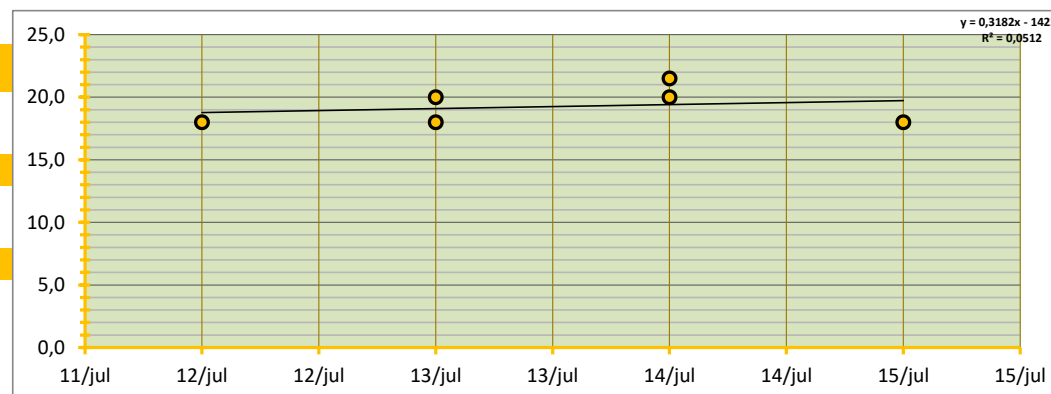

**BETROUWBAARHEIDSINTERVAL (80%)**

ONDERGREN (P=0,80) #DEEL/0! PER 100 KG  
 BOVENGREN (P=0,80) #DEEL/0! PER 100 KG

**WAARVAN:**

Waarvan	0	TON	GEW. GEM PRIJS	#DEEL/0!	onder en bovengrens:	#DEEL/0!	#DEEL/0!	SORT(%)	#####	TARR(%)	#DEEL/0!
Noorden	0	TON	GEW. GEM PRIJS	#DEEL/0!	onder en bovengrens:	#DEEL/0!	#DEEL/0!	SORT(%)	#####	TARR(%)	#DEEL/0!
Zuiden	1.870	TON	GEW. GEM PRIJS	€ 18,95	onder en bovengrens:	€ 17,71	€ 20,19	SORT(%)	54%	TARR(%)	6,1%
totaal ingebracht	1.870		verschil	#DEEL/0!	verschil	#DEEL/0!	#DEEL/0!	verschil	#DEEL/0!	verschil	#DEEL/0!
<b>GlobalGAP</b>		<b>TON</b>	<b>GEW. GEM PRIJS</b>		<b>0,0% GAP</b>	<b>#DEEL/0!</b>	<b>SORT(%)</b>	<b>xxx</b>	<b>TARR(%)</b>	<b>xxx</b>	<b>xxx</b>

INGEBRACHT VOLUME **1.870** TON BRUTO AF TELER OP AUTO, GELEVERD BINNEN TWEE WEKEN NA AANKOOP

GEMIDDELDE SORTERING 53,8% OP BASIS VAN SCHATTING  
 GEMIDDELD TARRAPERCENTAGE 6,1% OP BASIS VAN SCHATTING

GEW. GEMIDDELDE PRIJS **€ 18,95** PER 100 KG

ONDERGREN (P=0,80) € 17,71 PER 100 KG

BOVENGREN (P=0,80) € 20,19 PER 100 KG

**WAARVAN:**

	TON	GEW. GEM PRIJS	#DEEL/0!	onder en bovengrens:	#DEEL/0!	#DEEL/0!	SORT(%)	#####	TARR(%)	#DEEL/0!
Noorden	0									
Zuiden	1.870	€ 18,95		€ 17,71	€ 20,19			54%		6,1%
<b>totaal ingebracht</b>	<b>1.870</b>	<b>verschil</b>	<b>#DEEL/0!</b>	<b>verschil</b>	<b>#DEEL/0!</b>	<b>#DEEL/0!</b>	<b>verschil</b>	<b>#DEEL/0!</b>	<b>verschil</b>	<b>#DEEL/0!</b>
<b>GlobalGAP</b>	<b>0</b>	<b>€ -</b>		<b>0,0% GAP</b>	<b>#DEEL/0!</b>	<b>SORT(%)</b>	<b>XXX</b>	<b>TARR(%)</b>	<b>XXX</b>	