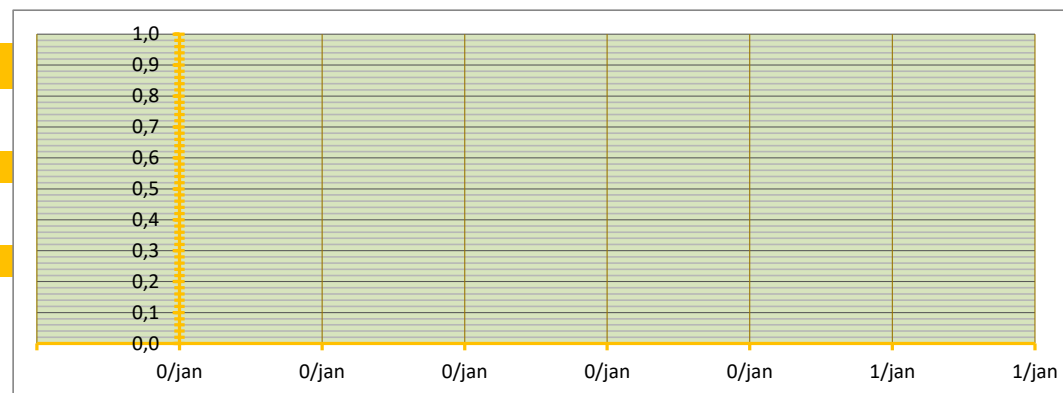

STANDAARD DEVIATIE ##### PER 100 KG

MEDIAAN #GETAL! PER 100 KG

HOOGSTE EN LAAGSTE TRANSACTIE

HOOGSTE TRANSACTIE € - PER 100 KG

LAAGSTE TRANSACTIE € - PER 100 KG

BETROUWBAARHEIDSINTERVAL (80%)

ONDERGREN (P=0,80) ##### PER 100 KG

BOVENGREN (P=0,80) ##### PER 100 KG

WAARVAN:

Noorden	70	TON	GEW. GEM PRIJS	€	3,00	onder en bovengrens:	#####	#####	SORT(%)	95%	TARR(%)	10,0%
Zuiden	0	TON	GEW. GEM PRIJS	#####		onder en bovengrens:	#####	#####	SORT(%)	#####	TARR(%)	#####
totaal ingebracht	70		verschil	#DELING.DOOR.0!		verschil	#####	#####	verschil	#####	verschil	#####
GlobalGAP	70	TON	GEW. GEM PRIJS	€	3,00	100,0% GAP	#####	SORT(%)	95%	TARR(%)	10,0%	