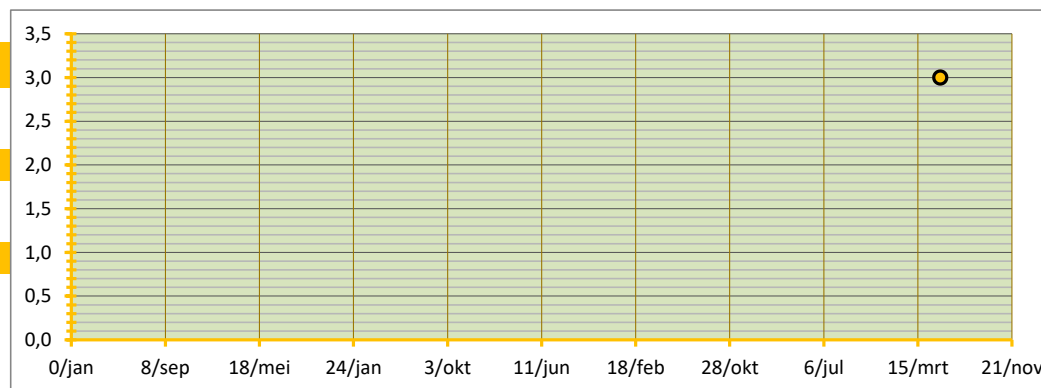

SAMENVATTING INBRENG HANDEL GELE UIEN T.B.V. BEURSNOTERING

NOORD

GEDANE ZAKEN IN DE ACHTERLIGGENDE WEEK, MET LEVERING BINNEN TERMIJN VAN DRIE WEKEN;

WEEK

25

LEVERING OP WEEK 25 26 27 en week 28 t/m MA-DO week 29

INGEBRACHT VOLUME 70 TON BRUTO AF TELER OP AUTO, GELEVERD BINNEN TWEE WEKEN NA AANKOOP

GEMIDDELDE SORTERING 95,0% OP BASIS VAN SCHATTING
GEMIDDELD TARRAPERCENTAGE 10,0% OP BASIS VAN SCHATTING

GEW. GEMIDDELDE PRIJS € 3,00 PER 100 KG

STANDAARD DEVIATIE ##### PER 100 KG

MEDIAAN € 3,00 PER 100 KG

HOOGSTE EN LAAGSTE TRANSACTIE

HOOGSTE TRANSACTIE € 3,00 PER 100 KG

LAAGSTE TRANSACTIE € 3,00 PER 100 KG

BETROUWBAARHEIDSINTERVAL (80%)

ONDERGREN (P=0,80) ##### PER 100 KG

BOVENGREN (P=0,80) ##### PER 100 KG

WAARVAN:

Region	Quantity (TON)	Unit	Price (€/100 KG)	Sort (%)	Tarr (%)
Noorden	70	TON	3,00	95%	10,0%
Zuiden	0	TON	#####	#####	#####
GlobalGAP	70	TON	3,00	100,0% GAP	95%