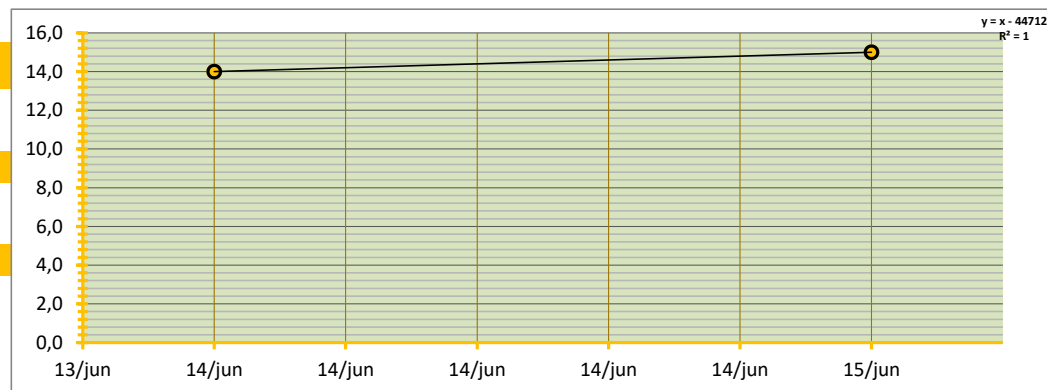

INGEBRACHT VOLUME **255** TON BRUTO AF TELER OP AUTO, GELEVERD BINNEN TWEE WEKEN NA AANKOOP

GEMIDDELTE SORTERING 67,8% OP BASIS VAN SCHATTING

GEMIDDELD TARRAPERCENTAGE 7,1% OP BASIS VAN SCHATTING

GEW. GEMIDDELTE PRIJS € **14,57** PER 100 KG

STANDAARD DEVIATIE € 0,71 PER 100 KG

MEDIAAN € 14,50 PER 100 KG

HOOGSTE EN LAAGSTE TRANSACTIE

HOOGSTE TRANSACTIE € 15,00 PER 100 KG

LAAGSTE TRANSACTIE € 14,00 PER 100 KG

BETROUWBAARHEIDSINTERVAL (80%)

ONDERGREN (P=0,80) € 13,97 PER 100 KG

BOVENGREN (P=0,80) € 15,16 PER 100 KG

WAARVAN:

Region	Volume (TON)	Unit	GEW. GEM PRIJS (€)	onder en bovengrens (€)	€	€	Sort (%)	TARR (%)	TARR (%)	TARR (%)
Noorden	255	TON	14,57	13,97	15,16		68%	7,1%		
Zuiden	340	TON	14,41	13,82	15,01		68%	6,0%		
totaal ingebracht	595		verschil € 0,16	verschil € 0,16	verschil € 0,16		verschil 0%	verschil 1,1%		
GlobalGAP	485	TON	GEW. GEM PRIJS € 14,67	81,5% GAP	€ 0,18		SORT (%) XXX	TARR (%) XXX		

SAMENVATTING INBRENG HANDEL GELE UIEN T.B.V. BEURSNOTERING

ZUID

GEDANE ZAKEN IN DE ACHTERLIGGENDE WEEK, MET LEVERING BINNEN TERMIJN VAN DRIE WEKEN;

WEEK

24

LEVERING OP WEEK **24** **25** **26** en week **27** t/m MA-DO week **28**