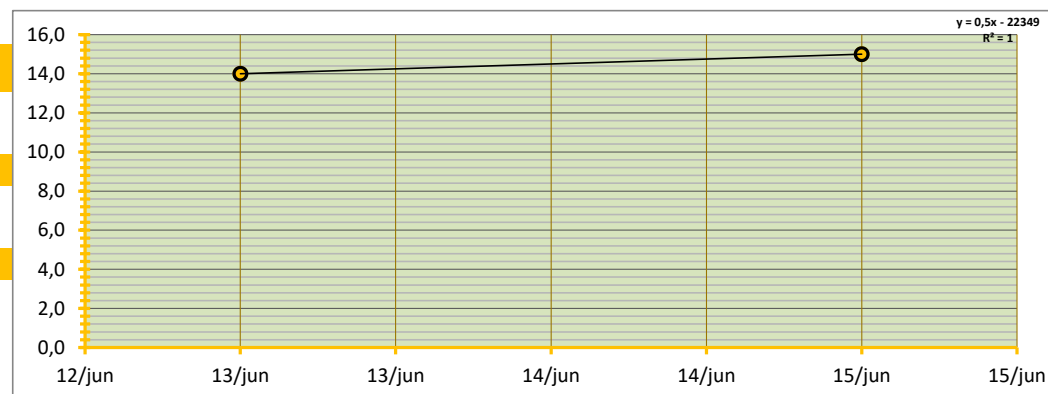

INGEBRACHT VOLUME **340** TON BRUTO AF TELER OP AUTO, GELEVERD BINNEN TWEE WEKEN NA AANKOOP

GEMIDDELDE SORTERING 67,9% OP BASIS VAN SCHATTING
GEMIDDELD TARRAPERCENTAGE 6,0% OP BASIS VAN SCHATTING

GEW. GEMIDDELDE PRIJS **€ 14,41** PER 100 KG

STANDAARD DEVIATIE € 0,71 PER 100 KG

MEDIAAN € 14,50 PER 100 KG

HOOGSTE EN LAAGSTE TRANSACTIE

HOOGSTE TRANSACTIE € 15,00 PER 100 KG

LAAGSTE TRANSACTIE € 14,00 PER 100 KG

BETROUWBAARHEIDSINTERVAL (80%)

ONDERGREN (P=0,80) € 13,82 PER 100 KG

BOVENGREN (P=0,80) € 15,01 PER 100 KG

WAARVAN:

Region	Volume (TON)	GEW. GEM PRIJS (€)	onder en bovengrens (€)	Sortering (%)	TARR (%)
Noorden	255	14,57	€ 13,97 - € 15,16	68%	7,1%
Zuiden	340	14,41	€ 13,82 - € 15,01	68%	6,0%
totaal ingebracht	595	verschil € 0,16	verschil € 0,16	verschil 0%	verschil 1,1%

GlobalGAP	485 TON	GEW. GEM PRIJS € 14,67	81,5% GAP	€ 0,18	SORT(%) XXX	TARR(%) XXX
------------------	----------------	-------------------------------	------------------	---------------	--------------------	--------------------