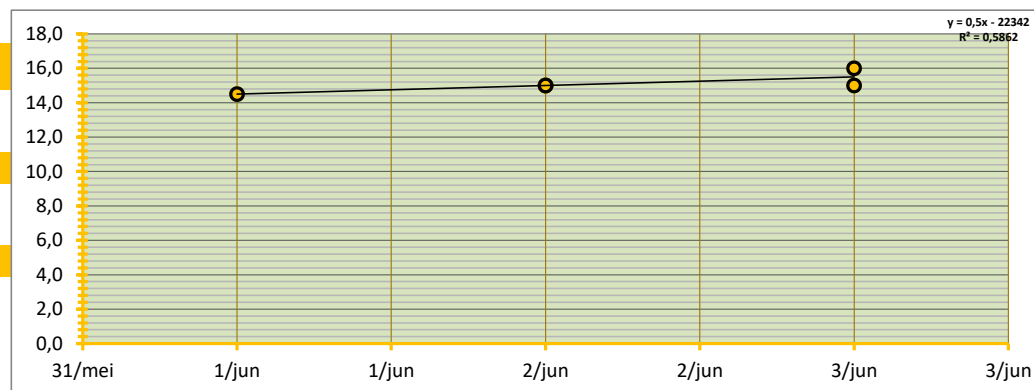

INGEBRACHT VOLUME 1.343 TON BRUTO AF TELER OP AUTO, GELEVERD BINNEN TWEE WEKEN NA AANKOOP

GEMIDDELTE SORTERING 59,4% OP BASIS VAN SCHATTING
 GEMIDDELD TARRAPERCENTAGE 5,4% OP BASIS VAN SCHATTING

GEW. GEMIDDELTE PRIJS € 15,01 PER 100 KG

STANDAARD DEVIATIE € 0,49 PER 100 KG

MEDIAAN € 15,00 PER 100 KG

HOOGSTE EN LAAGSTE TRANSACTIE

HOOGSTE TRANSACTIE € 16,00 PER 100 KG

LAAGSTE TRANSACTIE € 14,50 PER 100 KG

BETROUWBAARHEIDSINTERVAL (80%)

ONDERGREN (P=0,80) € 14,59 PER 100 KG

BOVENGREN (P=0,80) € 15,42 PER 100 KG

WAARVAN:

Region	Volume (TON)	Price (€)	Sort (%)	Tarr (%)
Noorden	1.343	15,01	59%	5,4%
Zuiden	0	#DEEL/0!	#####	#DEEL/0!
GlobalGAP	1.343	15,13	100,0% GAP	#DEEL/0!

SAMENVATTING INBRENG HANDEL GELE UIEN T.B.V. BEURSNOTERING

ZUID

GEDANE ZAKEN IN DE ACHTERLIGGENDE WEEK, MET LEVERING BINNEN TERMIJN VAN DRIE WEKEN;

WEEK

0

LEVERING OP WEEK

0

1

2 en week 3