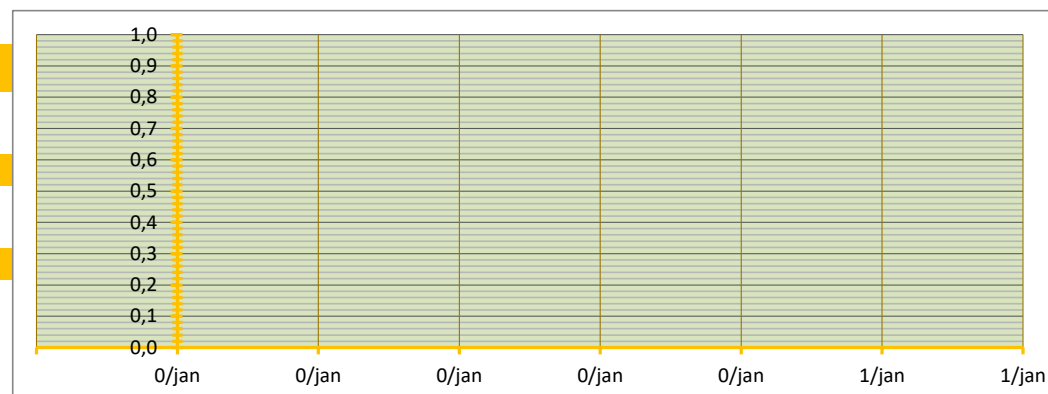

GEW. GEMIDDELDE PRIJS #DEEL/0! PER 100 KG

STANDAARD DEVIATIE #DEEL/0! PER 100 KG

MEDIAAN #GETAL! PER 100 KG

HOOGSTE EN LAAGSTE TRANSACTIE

HOOGSTE TRANSACTIE € - PER 100 KG

LAAGSTE TRANSACTIE € - PER 100 KG

BETROUWBAARHEIDSINTERVAL (80%)

ONDERGREN (P=0,80) #DEEL/0! PER 100 KG

BOVENGREN (P=0,80) #DEEL/0! PER 100 KG

WAARVAN:

Noorden	1.343	TON	GEW. GEM PRIJS	€ 15,01	onder en bovengrens:	€ 14,59	€ 15,42	SORT(%)	59%	TARR(%)	5,4%
Zuiden	0	TON	GEW. GEM PRIJS	#DEEL/0!	onder en bovengrens:	#DEEL/0!	#DEEL/0!	SORT(%)	#####	TARR(%)	#DEEL/0!
totaal ingebracht	1.343		verschil	#DEEL/0!	verschil	#DEEL/0!	#DEEL/0!	verschil	#DEEL/0!	verschil	#DEEL/0!
GlobalGAP	1.343	TON	GEW. GEM PRIJS	€ 15,13	100,0% GAP	#DEEL/0!	SORT(%)	XXX	TARR(%)	XXX	