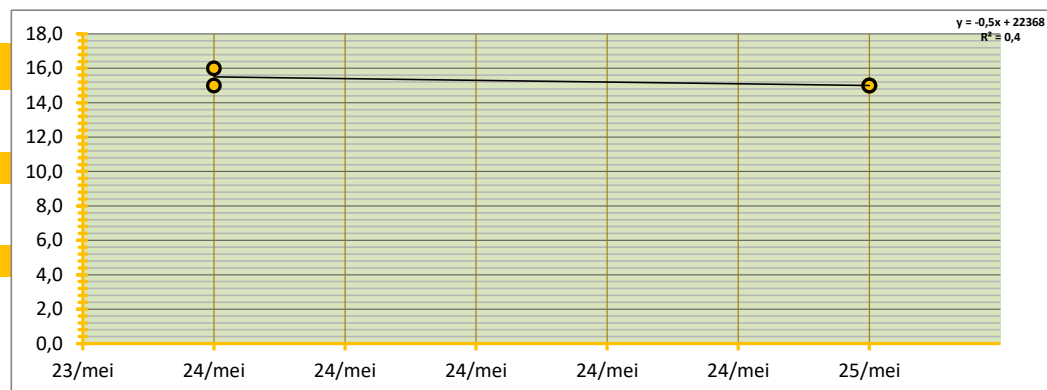

INGEBRACHT VOLUME 1.180 TON BRUTO AF TELER OP AUTO, GELEVERD BINNEN TWEE WEKEN NA AANKOOP

GEMIDDELTE SORTERING 71,3% OP BASIS VAN SCHATTING

GEMIDDELD TARRAPERCENTAGE 7,0% OP BASIS VAN SCHATTING

GEW. GEMIDDELTE PRIJS € 15,13 PER 100 KG

STANDAARD DEVIATIE € 0,41 PER 100 KG

MEDIAAN € 15,00 PER 100 KG

HOOGSTE EN LAAGSTE TRANSACTIE

HOOGSTE TRANSACTIE € 16,00 PER 100 KG

LAAGSTE TRANSACTIE € 15,00 PER 100 KG

BETROUWBAARHEIDSINTERVAL (80%)

ONDERGREN (P=0,80) € 14,78 PER 100 KG

BOVENGREN (P=0,80) € 15,47 PER 100 KG

WAARVAN:

Region	Volume (TON)	GEW. GEM PRIJS (€)	onder en bovengrens (€)	Sortering (%)	TARR (%)
Noorden	1.180	15,13	€ 14,78 € 15,47	71%	7,0%
Zuiden	835	15,87	€ 14,42 € 17,33	58%	5,0%
GlobalGAP	875	15,40	43,4% GAP	€ -0,10	XXX