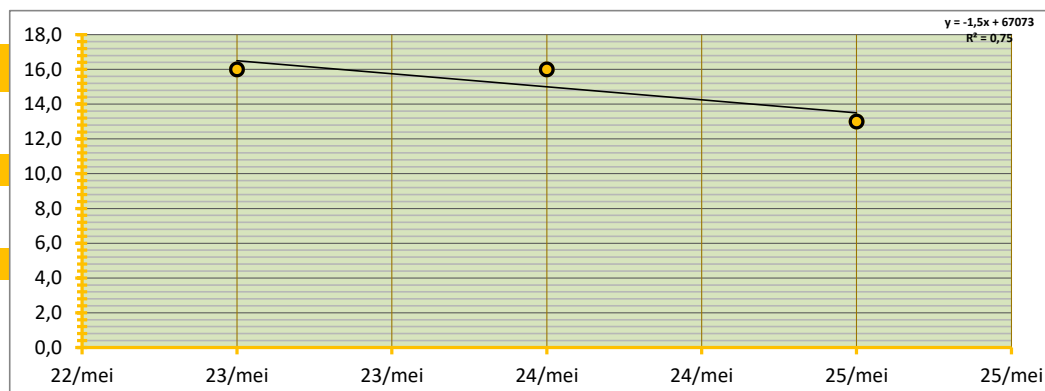

GEW. GEMIDDELDE PRIJS **€ 15,87** PER 100 KG

STANDAARD DEVIATIE € 1,73 PER 100 KG

MEDIAAN € 16,00 PER 100 KG

HOOGSTE EN LAAGSTE TRANSACTIE

HOOGSTE TRANSACTIE € 16,00 PER 100 KG

LAAGSTE TRANSACTIE € 13,00 PER 100 KG

BETROUWBAARHEIDSINTERVAL (80%)

ONDERGREN (P=0,80) € 14,42 PER 100 KG

BOVENGREN (P=0,80) € 17,33 PER 100 KG

WAARVAN:

Region	Volume (TON)	GEW. GEM PRIJS (€)	onder en bovengrens (€)	Sortering (%)	TARR (%)
Noorden	1.180	15,13	€ 14,78 - € 15,47	71%	7,0%
Zuiden	835	15,87	€ 14,42 - € 17,33	58%	5,0%
totaal ingebracht	2.015	verschil € -0,75	verschil € 0,36 - € -1,86	verschil 13%	verschil 2,0%