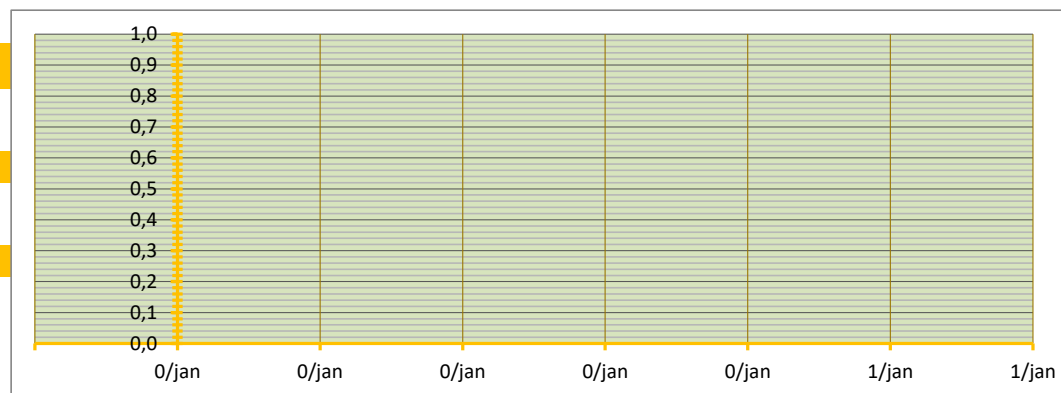

STANDAARD DEVIATIE ##### PER 100 KG

MEDIAAN #GETAL! PER 100 KG

HOOGSTE EN LAAGSTE TRANSACTIE

HOOGSTE TRANSACTIE € - PER 100 KG

LAAGSTE TRANSACTIE € - PER 100 KG

BETROUWBAARHEIDSINTERVAL (80%)

ONDERGREN (P=0,80) ##### PER 100 KG

BOVENGREN (P=0,80) ##### PER 100 KG

WAARVAN:

Noorden	320	TON	GEW. GEM PRIJS	€ 8,34	onder en bovengrens:	€ 6,56	€ 10,13	SORT(%)	65%	TARR(%)	6,9%
Zuiden	0	TON	GEW. GEM PRIJS	#####	onder en bovengrens:	#####	#####	SORT(%)	#####	TARR(%)	#####
totaal ingebracht	320		verschil	#DELING.DOOR.0!	verschil	#####	#####	verschil	#####	verschil	#####
GlobalGAP	404	TON	GEW. GEM PRIJS	€ 42,03		126,3% GAP	#####	SORT(%)	56%	TARR(%)	4,0%