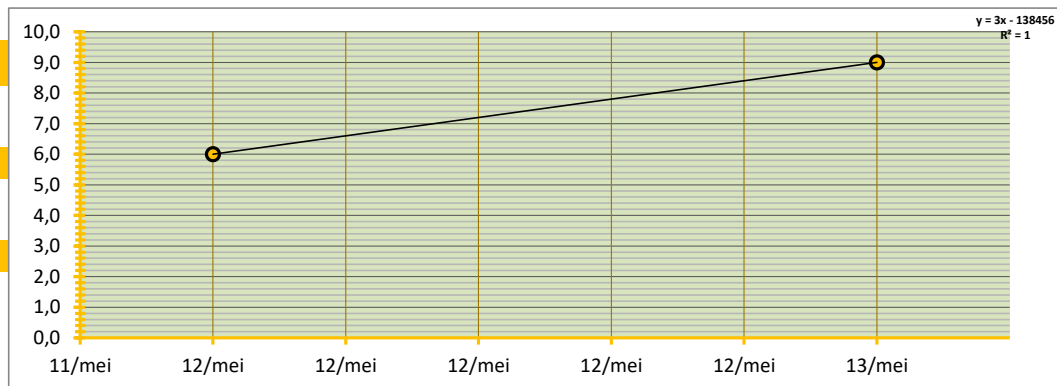

INGEBRACHT VOLUME 320 TON BRUTO AF TELER OP AUTO, GELEVERD BINNEN TWEE WEKEN NA AANKOOP

GEMIDDELDE SORTERING 65,0% OP BASIS VAN SCHATTING
 GEMIDDELD TARRAPERCENTAGE 6,9% OP BASIS VAN SCHATTING

GEW. GEMIDDELDE PRIJS € 8,34 PER 100 KG

STANDAARD DEVIATIE € 2,12 PER 100 KG

MEDIAAN € 7,50 PER 100 KG

HOOGSTE EN LAAGSTE TRANSACTIE

HOOGSTE TRANSACTIE € 9,00 PER 100 KG

LAAGSTE TRANSACTIE € 6,00 PER 100 KG

BETROUWBAARHEIDSINTERVAL (80%)

ONDERGREN (P=0,80) € 6,56 PER 100 KG

BOVENGREN (P=0,80) € 10,13 PER 100 KG

WAARVAN:

Region	Volume (TON)	GEW. GEM PRIJS (€)	onder en bovengrens (€)	Sortering (%)	TARR (%)
Noorden	320	8,34	€ 6,56 € 10,13	65%	6,9%
Zuiden	0	#####	#####	#####	#####
GlobalGAP	404	€ 42,03	126,3% GAP	56%	4,0%