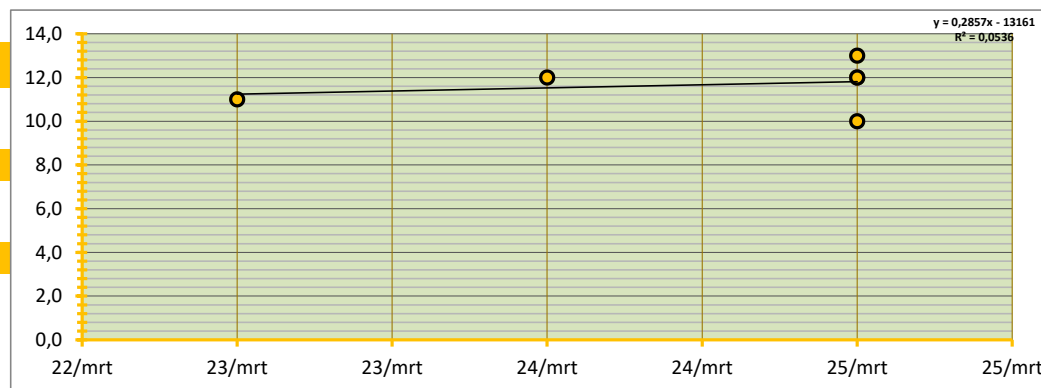

**INGEBRACHT VOLUME 1.115 TON BRUTO AF TELER OP AUTO, GELEVERD BINNEN TWEE WEKEN NA AANKOOP**

GEMIDDELDE SORTERING 62,0% OP BASIS VAN SCHATTING  
GEMIDDELD TARRAPERCENTAGE 6,0% OP BASIS VAN SCHATTING

**GEW. GEMIDDELDE PRIJS € 12,05 PER 100 KG**

STANDAARD DEVIATIE € 1,03 PER 100 KG

MEDIAAN € 12,00 PER 100 KG

**HOOGSTE EN LAAGSTE TRANSACTIE**

HOOGSTE TRANSACTIE € 13,00 PER 100 KG

LAAGSTE TRANSACTIE € 10,00 PER 100 KG

**BETROUWBAARHEIDSINTERVAL (80%)**

ONDERGREN (P=0,80) € 11,19 PER 100 KG

BOVENGREN (P=0,80) € 12,92 PER 100 KG

**WAARVAN:**

	1.115	TON	GEW. GEM PRIJS	€	12,05	onder en bovengrens:	€	11,19	€	12,92	SORT(%)	62%	TARR(%)	6,0%
Noorden	1.115	TON	GEW. GEM PRIJS	€	12,05	onder en bovengrens:	€	11,19	€	12,92	SORT(%)	62%	TARR(%)	6,0%
Zuiden	780	TON	GEW. GEM PRIJS	€	12,79	onder en bovengrens:	€	11,00	€	14,57	SORT(%)	63%	TARR(%)	6,8%
totaal ingebracht	1.895		verschil	€	-0,73	verschil	€	0,18	€	-1,65	verschil	-1%	verschil	-0,8%
<b>GlobalGAP</b>	<b>220</b>	<b>TON</b>	<b>GEW. GEM PRIJS</b>	<b>€</b>	<b>11,45</b>	<b>11,6% GAP</b>	<b>€</b>	<b>-0,97</b>	<b>SORT(%)</b>	<b>60%</b>	<b>TARR(%)</b>	<b>4,9%</b>		