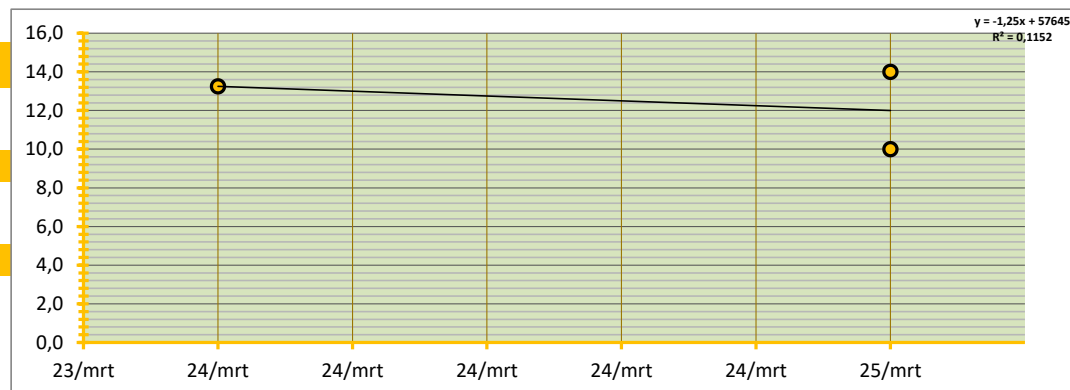

ONDERGREN (P=0,80) € 11,00 PER 100 KG

BOVENGREN (P=0,80) € 14,57 PER 100 KG

**WAARVAN:**

	TON	GEW. GEM PRIJS	€	onder en bovengrens:	€	€	SORT(%)	TARR(%)	
Noorden	1.115	TON	12,05	€ 11,19	€ 12,92		62%	6,0%	
Zuiden	780	TON	12,79	€ 11,00	€ 14,57		63%	6,8%	
totaal ingebracht	1.895		verschil € -0,73	verschil € 0,18	€ -1,65		verschil -1%	verschil -0,8%	
<b>GlobalGAP</b>	<b>220</b>	<b>TON</b>	<b>GEW. GEM PRIJS € 11,45</b>	<b>11,6% GAP</b>	<b>€ -0,97</b>	<b>SORT(%)</b>	<b>60%</b>	<b>TARR(%)</b>	<b>4,9%</b>